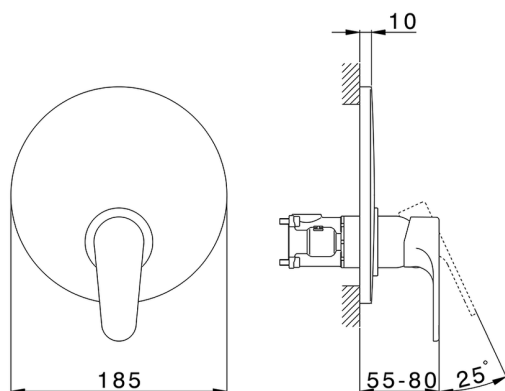

Conjunto Monomando para One-Box H3_AH0BM010

MODELO **AH0BM010**

Conjunto Monomando para One-Box, 1 salida, profundidad mínima de instalación 67 mm, sin parte empotrada, para art. ZB00B030-ZB00B031

ACABADOS DISPONIBLES

-  **21** 21 Cromo
-  **2F** 2F Níquel Cepillado
-  **40** 40 Negro Mate

CARACTERÍSTICAS

Recambio Cartucho **ZZ97179000**

Cartucho Monomando 35 mm

Instalación **Empotrado**

Empotrado 2 **ZB00B031**

ZB00B030

Conjunto Monomando para One-Box H3_AH0BM010

AH0BM010

<https://es.huberitalia.com/conjunto-monomando-para-one-box-h3-ah0bm010>

One-Box Universal para empotrado ONE BOX_ZB00B031

MODELO **ZB00B031**

One-Box Universal para empotrado, para termostático o monomando 1 o 2 o 3 salidas, sin parte externa, con silenciadores, con junta para sellado