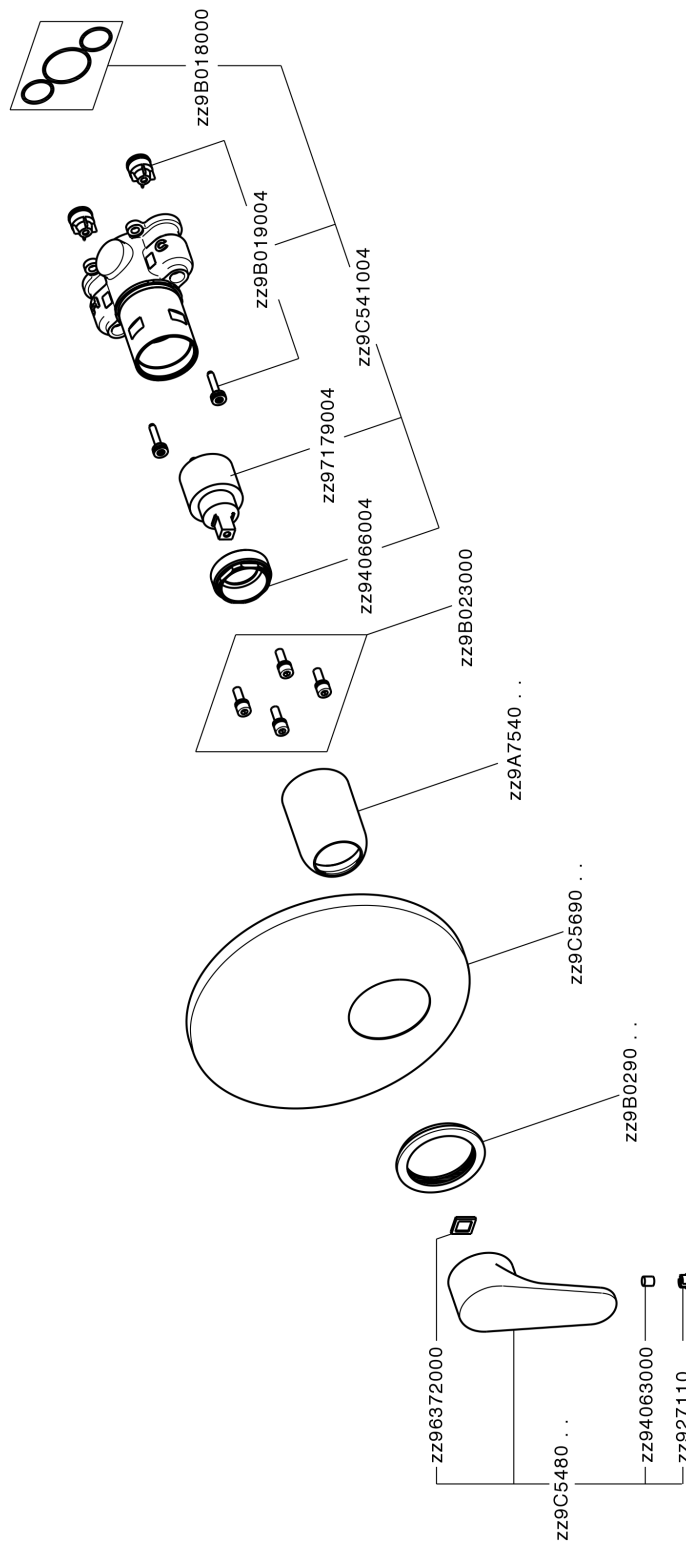

Conjunto Monomando para One-Box H3_AH0BM010

MODELO **AH0BM010**

Conjunto Monomando para One-Box, 1 salida, profundidad mínima de instalación 67 mm, sin parte empotrada, para art. ZB00B030-ZB00B031

ACABADOS DISPONIBLES

-  **21** 21 Cromo
-  **2F** 2F Níquel Cepillado
-  **40** 40 Negro Mate

CARACTERÍSTICAS

Recambio Cartucho **ZZ97179000**

Cartucho Monomando 35 mm

Instalación **Empotrado**

Empotrado 2 **ZB00B031**

ZB00B030

Conjunto Monomando para One-Box H3_AH0BM010

AH0BM010

<https://es.huberitalia.com/conjunto-monomando-para-one-box-h3-ah0bm010>

One-Box Universal para empotrado ONE BOX_ZB00B031

MODELO **ZB00B031**

One-Box Universal para empotrado, para termostático o monomando 1 o 2 o 3 salidas, sin parte externa, con silenciadores, con junta para sellado

ACABADOS DISPONIBLES

04 04 Sin Acabado

CARACTERÍSTICAS

Empotrado **1**
 Instalación **Empotrado**

Termostático

El Termostático Huber es tu gestor personal del agua, ayudándote a manejar, controlar y ahorrar agua y energía.