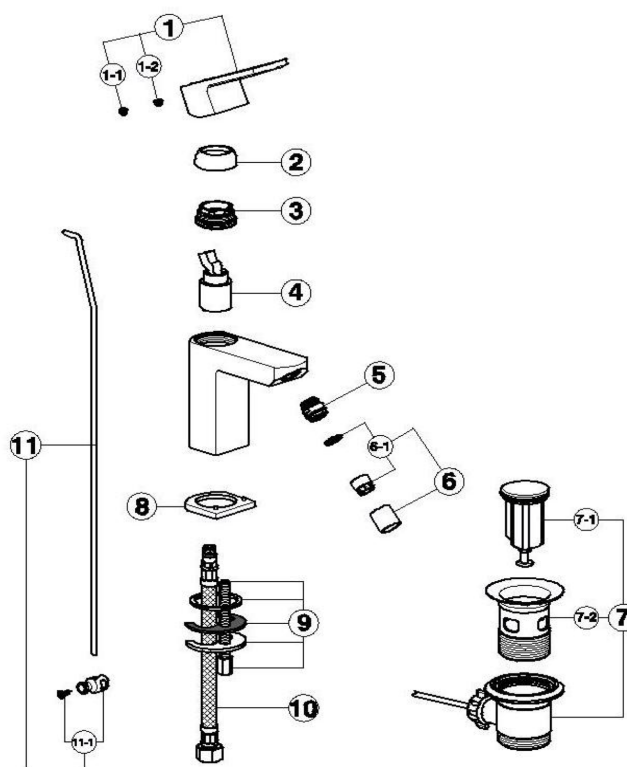

Bidé monomando DADO_DD00550

DD 00055 0

NR	DESCRIZIONE DESCRIPTION DESCRIPCION BESCREIBUNG DESCRIPCION	N.CODICE NR.CODE CODE NO. WERSKNR. N.CÓDIGO
1	Leva monocomando "DD" Lever "DD" Hebel "DD" Palanca monomando "DD"	ZZ955930
1-1	Placchetta maniglia LS Plaqueette cache - vis crois LS Abdeckkappe LS Griff Plaquita maneta LS	ZZ933710
1-2	Grano punta coppa inox M.5x6 Vis speciale inox M.5x6 Madenschraube M.5x6	ZZ940630
2	Copricartuccia monocomando Couvre-cartouche Escutcheon cartridge Abdeckkappe Cubre-cartucho monomando	ZZ955210
3	Calotta bloccaggio cartuccia Ecrou pour cartouche Nuti for mixing valve Mutter fuer Kartusche	ZZ955220
4	Cartuccia monocomando Cartouche mitigeurs Mixing valve Kartusche Cartucho monomando	ZZ942400

NR	DESCRIZIONE DESCRIPTION DESCRIPCION BESCREIBUNG DESCRIPCION	N.CODICE NR.CODE CODE NO. WERSKNR. N.CÓDIGO
5	Snodo per bidet Rotule pour bidet Joint for bidet spout Gelenkstuueck f/bidet Rótula para bidé	ZZ947890
6	Aeratore M16x1 Mousseur M16x1 Perlator M16x1 Aireador M16x1	ZZ944280
6-1	Cart.aerat.M16x1 Cartouche x mousseur M16x1 Mousseur cartridge M16x1 Kart./f/Perlator M16x1 Cartucho aireador	ZZ944100
7	Scarico automatico 1"1/4 sabbato Vidage automatique 1"1/4 sabbato Pop up waste 1"1/4 sabbato Ablaufgarnitur 1"1/4 sabbato Desagüe automático 1"1/4 arenado	ZZ927540
7-1	Tappo completo scarico automatico 1"1/4 Bonde-vidage 1"1/4 Plug for pop up waste 1"1/4 Stopfen fuer Ablaufgarnitur kpl 1"1/4 Tapón completo columna desagüe automático 1"1/4	ZZ929250
7-2	Piletta per scarico automatico 1"1/4 Crépine pour vidage 1"1/4 Waste for bath drain 1"1/4 Ablauf fuer Ablaufgarnitur 1"1/4 Válvula para desagüe automático 1"1/4	ZZ929240