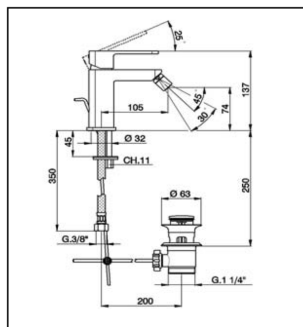

Bidé monomando DADO_DD00550

DD 00055 0

NR	DESCRIZIONE DESCRIPTION DESCRIPCION BESCREIBUNG DESCRIPCION	N.CODICE NR.CODE CODE NO. WERSKNR. N.CÓDIGO
1	Leva monocomando "DD" Lever "DD" Hebel "DD" Palanca monomando "DD"	ZZ955930
1-1	Placchetta maniglia LS Plaqueette cache - vis crois LS Abdeckkappe LS Griff Plaquita maneta LS	ZZ933710
1-2	Grano punta coppa inox M.5x6 Vis speciale inox M.5x6 Madenschraube M.5x6	ZZ940630
2	Copricartuccia monocomando Couvre-cartouche Escutcheon cartridge Abdeckkappe Cubre-cartucho monomando	ZZ955210
3	Calotta bloccaggio cartuccia Ecrou pour cartouche Nuti for mixing valve Mutter fuer Kartusche	ZZ955220
4	Cartuccia monocomando Cartouche mitigeurs Mixing valve Kartusche Cartucho monomando	ZZ942400

NR	DESCRIZIONE DESCRIPTION DESCRIPCION BESCREIBUNG DESCRIPCION	N.CODICE NR.CODE CODE NO. WERSKNR. N.CÓDIGO
8	Basetta monocomando "DD" Bague "DD" Assembling ring "DD" Basis "DD" Base monomando lavabo "DD"	ZZ955230
9	Set installazione monocomando monoforo Set installation Befestigungsset Juego de instalación monomando	ZZ940690
10	Flex M10x1-G3/8" F L.420 Flex M10x1-G3/8" F L.420 Flex M10x1-G3/8" L.420 Anschlusschlauch M10x1-G3/8" F L.420 Flexo M10x1-G3/8" F L.420	ZZ954110
11	Astina scarico completa Ø 4 Tige Ø4 Rod Ø4 Zugstange Ø4 Varilla desagüe completa Ø 4	ZZ933400
11-1	Morsetto astina scarico automatico Jonction pour tige vidage Gelenkstuueck fuer Zugstange Abrazadera varilla desagüe automático	ZZ933430