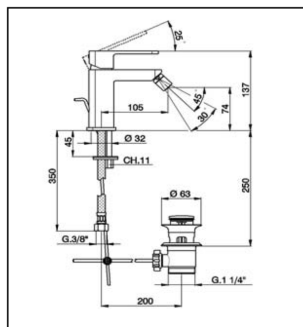

Bidé monomando DADO_DD00550

DD 00055 0

NR	DESCRIZIONE DESCRIPTION DESCRIPCION BESCREIBUNG DESCRIPCION	N.CODICE NR.CODE CODE NO. WERSKNR. N.CÓDIGO
1	Leva monomando "DD" Lever "DD" Hebel "DD" Palanca monomando "DD"	ZZ955930
1-1	Placchetta maniglia LS Plaqueette cache - vis crois LS Abdeckkappe LS Griff Plaquita maneta LS	ZZ933710
1-2	Grano punta coppa inox M.5x6 Vis speciale inox M.5x6 Madenschraube M.5x6 Clavija con punta copa acero inox M.5x6	ZZ940630
2	Copricartuccia monomando Couvre-cartouche Escutcheon cartridge Abdeckkappe Cubre-cartucho monomando	ZZ955210
3	Calotta bloccaggio cartuccia Ecrou pour cartouche Nut for mixing valve Mutter fuer Kartusche Casquete de fijación cartucho	ZZ955220
4	Cartuccia monomando Cartouche mitigeurs Mixing valve Kartusche Cartucho monomando	ZZ942400

NR	DESCRIZIONE DESCRIPTION DESCRIPCION BESCREIBUNG DESCRIPCION	N.CODICE NR.CODE CODE NO. WERSKNR. N.CÓDIGO
8	Basetta monomando "DD" Bague "DD" Assembling ring "DD" Basis "DD" Base monomando lavabo "DD"	ZZ955230
9	Set installazione monomando monoforo Set installation Befestigungsset Juego de instalación monomando	ZZ940690
10	Flex M10x1-G3/8" F L.420 Flex M10x1-G3/8" F L.420 Flex M10x1-G3/8" L.420 Anschlusschlauch M10x1-G3/8" F L.420 Flexo M10x1-G3/8" F L.420	ZZ954110
11	Astina scarico completa Ø 4 Tige Ø4 Rod Ø4 Zugstange Ø4 Varilla desagüe completa Ø 4	ZZ933400
11-1	Morsetto astina scarico automatico Jonction pour tige vidage Connection for pop-up rod Gelenkstueck fuer Zugstange Abrazadera varilla desagüe automático	ZZ933430