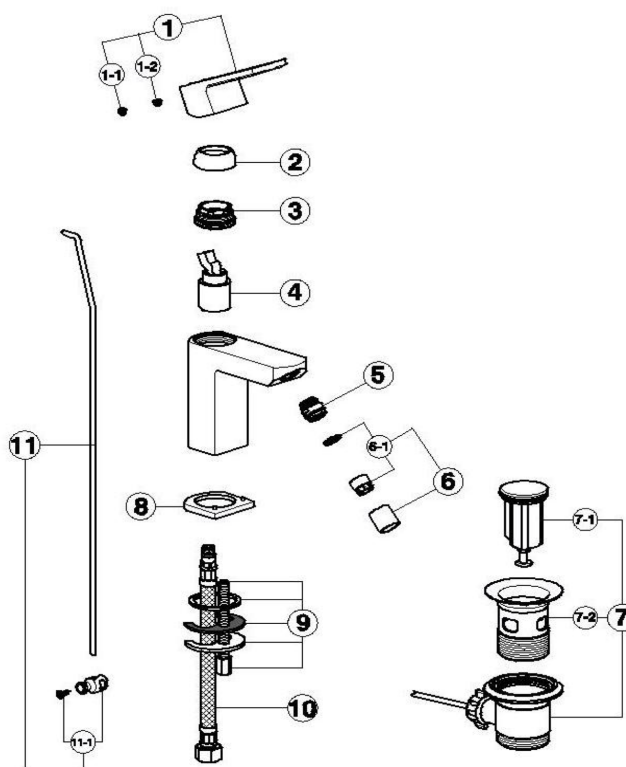

Bidé monomando DADO_DD00550

DD 00055 0

NR	DESCRIZIONE DESCRIPTION DESCRIPCION BESCREIBUNG DESCRIPCION	N.CODICE NR.CODE CODE NO. WERSKNR. N.CÓDIGO
1	Leva monomando "DD" Lever "DD" Hebel "DD" Palanca monomando "DD"	ZZ955930
1-1	Placchetta maniglia LS Plaqueette cache - vis crois LS Abdeckkappe LS Griff Plaquita maneta LS	ZZ933710
1-2	Grano punta coppa inox M.5x6 Vis speciale inox M.5x6 Madenschraube M.5x6 Clavija con punta copa acero inox M.5x6	ZZ940630
2	Copricartuccia monomando Couvre-cartouche Escutcheon cartridge Abdeckkappe Cubre-cartucho monomando	ZZ955210
3	Calotta bloccaggio cartuccia Ecrou pour cartouche Nut for mixing valve Mutter fuer Kartusche Casquete de fijación cartucho	ZZ955220
4	Cartuccia monomando Cartouche mitigeurs Mixing valve Kartusche Cartucho monomando	ZZ942400

NR	DESCRIZIONE DESCRIPTION DESCRIPCION BESCREIBUNG DESCRIPCION	N.CODICE NR.CODE CODE NO. WERSKNR. N.CÓDIGO
5	Snodo per bidet Rotule pour bidet Joint for bidet spout Gelenkstueck f/bidet Rótula para bidé	ZZ947890
6	Aeratore M16x1 Mousseur M16x1 Perlator M16x1 Aireador M16x1	ZZ944280
6-1	Cart.aerat.M16x1 Cartouche x mousseur M16x1 Mousseur cartridge M16x1 Kart./Perlator M16x1 Cartucho aireador	ZZ944100
7	Scarico automatico 1"1/4 sabbato Vidage automatique 1"1/4 sabbato Pop up waste 1"1/4 sabbato Ablaufgarnitur 1"1/4 sabbato Desagüe automático 1"1/4 arenado	ZZ927540
7-1	Tappo completo scarico automatico 1"1/4 Bonde-vidage 1"1/4 Plug for pop up waste 1"1/4 Stopfen fuer Ablaufgarnitur kpl 1"1/4 Tapón completo columna desagüe automático 1"1/4	ZZ929250
7-2	Piletta per scarico automatico 1"1/4 Crépine pour vidage 1"1/4 Waste for bath drain 1"1/4 Ablauf fuer Ablaufgarnitur 1"1/4 Válvula para desagüe automático 1"1/4	ZZ929240