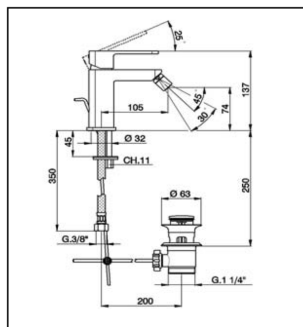

Bidé monomando DADO_DD00550

DD 00055 0

NR	DESCRIZIONE DESCRIPTION DESCRIPCION BESCREIBUNG DESCRIPCION	N.CODICE NR.CODE CODE NO. WERSKNR. N.CÓDIGO
1	Leva monomando "DD" Lever "DD" Hebel "DD" Palanca monomando "DD"	ZZ955930
1-1	Placchetta maniglia LS Plaqueette cache - vis crois LS Abdeckkappe LS Griff Plaquita maneta LS	ZZ933710
1-2	Grano punta coppa inox M.5x6 Vis speciale inox M.5x6 Madenschraube M.5x6	ZZ940630
2	Copricartuccia monomando Couvre-cartouche Escutcheon cartridge Abdeckkappe Cubre-cartucho monomando	ZZ955210
3	Calotta bloccaggio cartuccia Ecrou pour cartouche Nut for mixing valve Mutter fuer Kartusche	ZZ955220
4	Cartuccia monomando Cartouche mitigeurs Mixing valve Kartusche Cartucho monomando	ZZ942400

NR	DESCRIZIONE DESCRIPTION DESCRIPCION BESCREIBUNG DESCRIPCION	N.CODICE NR.CODE CODE NO. WERSKNR. N.CÓDIGO
8	Basetta monomando "DD" Bague "DD" Assembling ring "DD" Basis "DD" Base monomando lavabo "DD"	ZZ955230
9	Set installazione monomando monoforo Set installation Befestigungsset Juego de instalación monomando	ZZ940690
10	Flex M10x1-G3/8" F L.420 Flex M10x1-G3/8" F L.420 Flex M10x1-G3/8" L.420 Anschlusschlauch M10x1-G3/8" F L.420 Flexo M10x1-G3/8" F L.420	ZZ954110
11	Astina scarico completa Ø 4 Tige Ø4 Rod Ø4 Zugstange Ø4 Varilla desagüe completa Ø 4	ZZ933400
11-1	Morsetto astina scarico automatico Jonction pour tige vidage Connection for pop-up rod Gelenkstueck fuer Zugstange Abrazadera varilla desagüe automático	ZZ933430