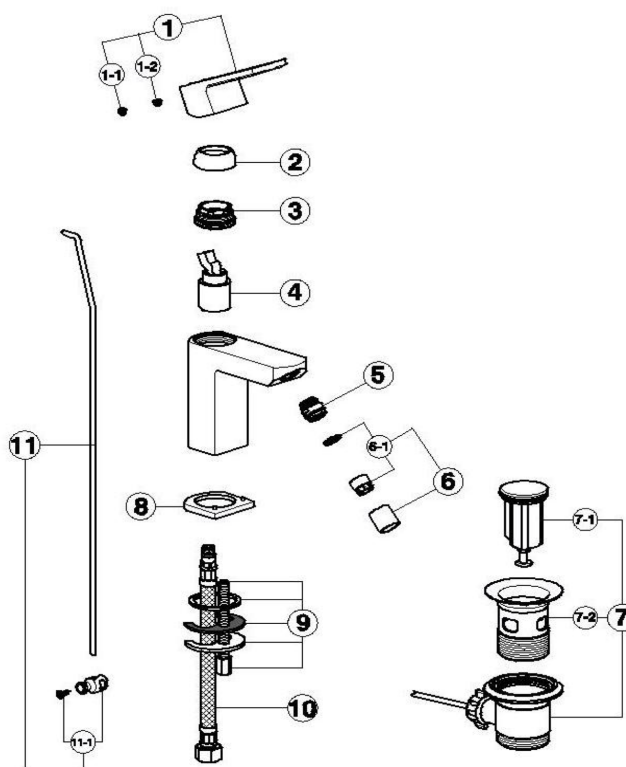

Bidé monomando DADO_DD00550

DD 00055 0

NR	DESCRIZIONE DESCRIPTION DESCRIPCION BESCREIBUNG DESCRIPCION	N.CODICE NR.CODE CODE NO. WERSKNR. N.CÓDIGO
1	Leva monomando "DD" Lever "DD" Hebel "DD" Palanca monomando "DD"	ZZ955930
1-1	Placchetta maniglia LS Plaqueette cache - vis crois LS Abdeckkappe LS Griff Plaquita maneta LS	ZZ933710
1-2	Grano punta coppa inox M.5x6 Vis speciale inox M.5x6 Madenschraube M.5x6	ZZ940630
2	Copricartuccia monomando Couvre-cartouche Escutcheon cartridge Abdeckkappe Cubre-cartucho monomando	ZZ955210
3	Calotta bloccaggio cartuccia Ecrou pour cartouche Nut for mixing valve Mutter fuer Kartusche	ZZ955220
4	Cartuccia monomando Cartouche mitigeurs Mixing valve Kartusche Cartucho monomando	ZZ942400

NR	DESCRIZIONE DESCRIPTION DESCRIPCION BESCREIBUNG DESCRIPCION	N.CODICE NR.CODE CODE NO. WERSKNR. N.CÓDIGO
5	Snodo per bidet Rotule pour bidet Joint for bidet spout Gelenkstueck f/bidet Rótula para bidé	ZZ947890
6	Aeratore M16x1 Mousseur M16x1 Perlator M16x1 Aireador M16x1	ZZ944280
6-1	Cart.aerat.M16x1 Cartouche x mousseur M16x1 Mousseur cartridge M16x1 Kart./f/Perlator M16x1 Cartucho aireador	ZZ944100
7	Scarico automatico 1"1/4 sabbato Vidage automatique 1"1/4 sabbato Pop up waste 1"1/4 sabbato Ablaufgarnitur 1"1/4 sabbato Desagüe automático 1"1/4 arenado	ZZ927540
7-1	Tappo completo scarico automatico 1"1/4 Bonde-vidage 1"1/4 Plug for pop up waste 1"1/4 Stopfen fuer Ablaufgarnitur kpl 1"1/4 Tapón completo columna desagüe automático 1"1/4	ZZ929250
7-2	Piletta per scarico automatico 1"1/4 Crépine pour vidage 1"1/4 Waste for bath drain 1"1/4 Ablauf fuer Ablaufgarnitur 1"1/4 Válvula para desagüe automático 1"1/4	ZZ929240