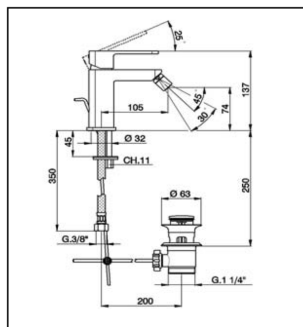

Bidé monomando DADO_DD000550

DD 00055 0

NR	DESCRIZIONE DESCRIPTION DESCRIPCION BESCREIBUNG DESCRIPCION	N.CODICE NR.CODE CODE NO. WERSKNR. N.CÓDIGO
1	Leva monomando "DD" Lever "DD" Hebel "DD" Palanca monomando "DD"	ZZ955930
1-1	Placchetta maniglia LS Plaqueette cache - vis crois LS Abdeckkappe LS Griff Plaquita maneta LS	ZZ933710
1-2	Grano punta coppa inox M.5x6 Vis speciale inox M.5x6 Madenschraube M.5x6 Clavija con punta copa acero inox M.5x6	ZZ940630
2	Copricartuccia monomando Couvre-cartouche Escutcheon cartridge Abdeckkappe Cubre-cartucho monomando	ZZ955210
3	Calotta bloccaggio cartuccia Ecrou pour cartouche Nut for mixing valve Mutter fuer Kartusche Casquete de fijación cartucho	ZZ955220
4	Cartuccia monomando Cartouche mitigeurs Mixing valve Kartusche Cartucho monomando	ZZ942400

NR	DESCRIZIONE DESCRIPTION DESCRIPCION BESCREIBUNG DESCRIPCION	N.CODICE NR.CODE CODE NO. WERSKNR. N.CÓDIGO
8	Basetta monomando "DD" Bague "DD" Assembling ring "DD" Basis "DD" Base monomando lavabo "DD"	ZZ955230
9	Set installazione monomando monoforo Set installation Befestigungsset Juego de instalación monomando	ZZ940690
10	Flex M10x1-G3/8" F L.420 Flex M10x1-G3/8" F L.420 Flex M10x1-G3/8" L.420 Anschlusschlauch M10x1-G3/8" F L.420 Flexo M10x1-G3/8" F L.420	ZZ954110
11	Astina scarico completa Ø 4 Tige Ø4 Rod Ø4 Zugstange Ø4 Varilla desagüe completa Ø 4	ZZ933400
11-1	Morsetto astina scarico automatico Jonction pour tige vidage Connection for pop-up rod Gelenkstueck fuer Zugstange Abrazadera varilla desagüe automático	ZZ933430