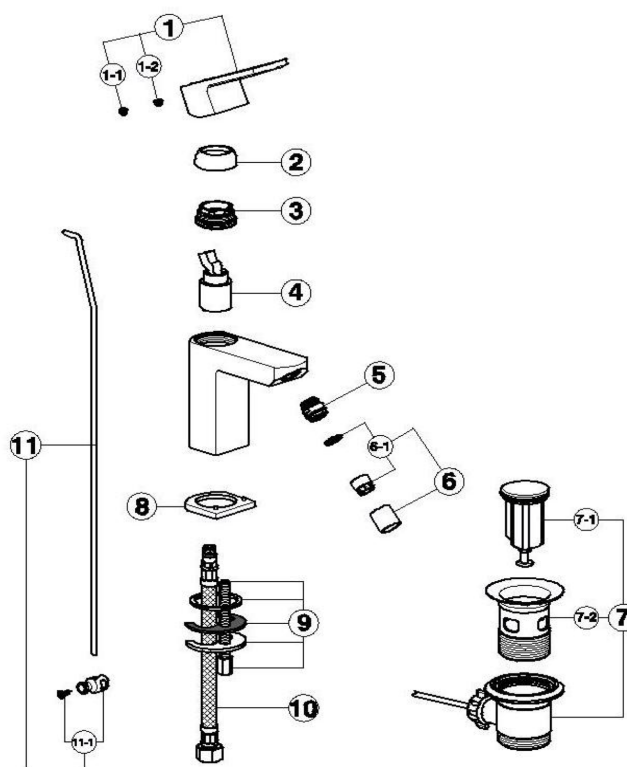

Bidé monomando DADO_DD000550

DD 00055 0

NR	DESCRIZIONE DESCRIPTION DESCRIPCION BESCREIBUNG DESCRIPCION	N.CODICE NR.CODE CODE NO. WERSKNR. N.CÓDIGO
1	Leva monomando "DD" Lever "DD" Hebel "DD" Palanca monomando "DD"	ZZ955930
1-1	Placchetta maniglia LS Plaqueette cache - vis crois LS Abdeckkappe LS Griff Plaquita maneta LS	ZZ933710
1-2	Grano punta coppa inox M.5x6 Vis speciale inox M.5x6 Madenschraube M.5x6 Clavija con punta copa acero inox M.5x6	ZZ940630
2	Copricartuccia monomando Couvre-cartouche Escutcheon cartridge Abdeckkappe Cubre-cartucho monomando	ZZ955210
3	Calotta bloccaggio cartuccia Ecrou pour cartouche Nut for mixing valve Mutter fuer Kartusche Casquete de fijación cartucho	ZZ955220
4	Cartuccia monomando Cartouche mitigeurs Mixing valve Kartusche Cartucho monomando	ZZ942400

NR	DESCRIZIONE DESCRIPTION DESCRIPCION BESCREIBUNG DESCRIPCION	N.CODICE NR.CODE CODE NO. WERSKNR. N.CÓDIGO
5	Snodo per bidet Rotule pour bidet Joint for bidet spout Gelenkstueck f/bidet Rótula para bidé	ZZ947890
6	Aeratore M16x1 Mousseur M16x1 Perlator M16x1 Aireador M16x1	ZZ944280
6-1	Cart.aerat.M16x1 Cartouche x mousseur M16x1 Mousseur cartridge M16x1 Kart./f/Perlator M16x1 Cartucho aireador	ZZ944100
7	Scarico automatico 1"1/4 sabbato Vidage automatique 1"1/4 sabbato Pop up waste 1"1/4 sabbato Ablaufgarnitur 1"1/4 sabbato Desagüe automático 1"1/4 arenado	ZZ927540
7-1	Tappo completo scarico automatico 1"1/4 Bonde-vidage 1"1/4 Plug for pop up waste 1"1/4 Stopfen fuer Ablaufgarnitur kpl 1"1/4 Tapón completo columna desagüe automático 1"1/4	ZZ929250
7-2	Piletta per scarico automatico 1"1/4 Crépine pour vidage 1"1/4 Waste for bath drain 1"1/4 Ablauf fuer Ablaufgarnitur 1"1/4 Válvula para desagüe automático 1"1/4	ZZ929240