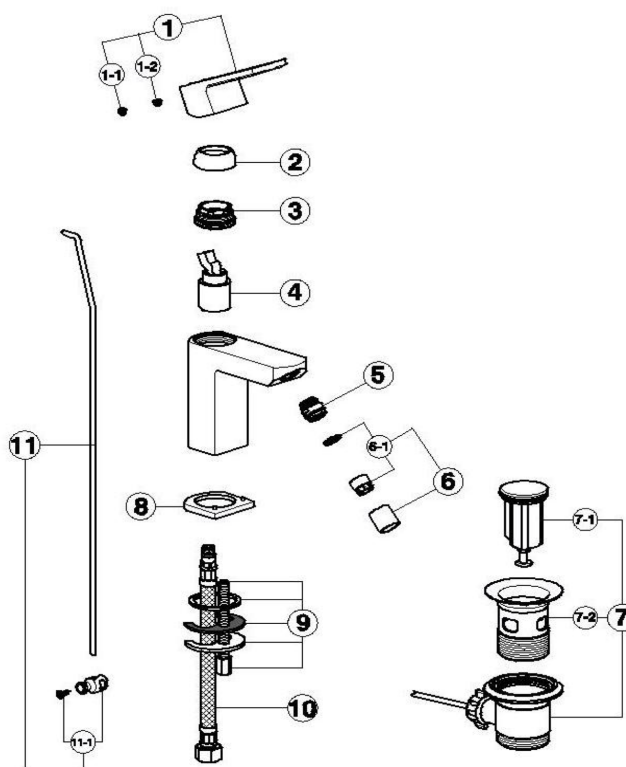

Bidé monomando DADO_DD00550

DD 00055 0

NR	DESCRIZIONE DESCRIPTION DESCRIPCION BESCREIBUNG DESCRIPCION	N.CODICE NR.CODE CODE NO. WERSKNR. N.CÓDIGO
1	Leva monomando "DD" Lever "DD" Hebel "DD" Palanca monomando "DD"	ZZ955930
1-1	Placchetta maniglia LS Plaqueette cache - vis crois LS Abdeckkappe LS Griff Plaquita maneta LS	ZZ933710
1-2	Grano punta coppa inox M.5x6 Vis speciale inox M.5x6 Madenschraube M.5x6 Clavija con punta copa acero inox M.5x6	ZZ940630
2	Copricartuccia monomando Couvre-cartouche Escutcheon cartridge Abdeckkappe Cubre-cartucho monomando	ZZ955210
3	Calotta bloccaggio cartuccia Ecrou pour cartouche Nut for mixing valve Mutter fuer Kartusche Casquete de fijación cartucho	ZZ955220
4	Cartuccia monomando Cartouche mitigeurs Mixing valve Kartusche Cartucho monomando	ZZ942400

NR	DESCRIZIONE DESCRIPTION DESCRIPCION BESCREIBUNG DESCRIPCION	N.CODICE NR.CODE CODE NO. WERSKNR. N.CÓDIGO
5	Snodo per bidet Rotule pour bidet Joint for bidet spout Gelenkstueck f/bidet Rótula para bidé	ZZ947890
6	Aeratore M16x1 Mousseur M16x1 Perlator M16x1 Aireador M16x1	ZZ944280
6-1	Cart.aerat.M16x1 Cartouche x mousseur M16x1 Mousseur cartridge M16x1 Kart./f/Perlator M16x1 Cartucho aireador	ZZ944100
7	Scarico automatico 1"1/4 sabbiato Vidage automatique 1"1/4 sabbiato Pop up waste 1"1/4 sabbiato Ablaufgarnitur 1"1/4 sabbiato Desagüe automático 1"1/4 arenado	ZZ927540
7-1	Tappo completo scarico automatico 1"1/4 Bonde-vidage 1"1/4 Plug for pop up waste 1"1/4 Stopfen fuer Ablaufgarnitur kpl 1"1/4 Tapón completo columna desagüe automático 1"1/4	ZZ929250
7-2	Piletta per scarico automatico 1"1/4 Crépine pour vidage 1"1/4 Waste for bath drain 1"1/4 Ablauf fuer Ablaufgarnitur 1"1/4 Válvula para desagüe automático 1"1/4	ZZ929240