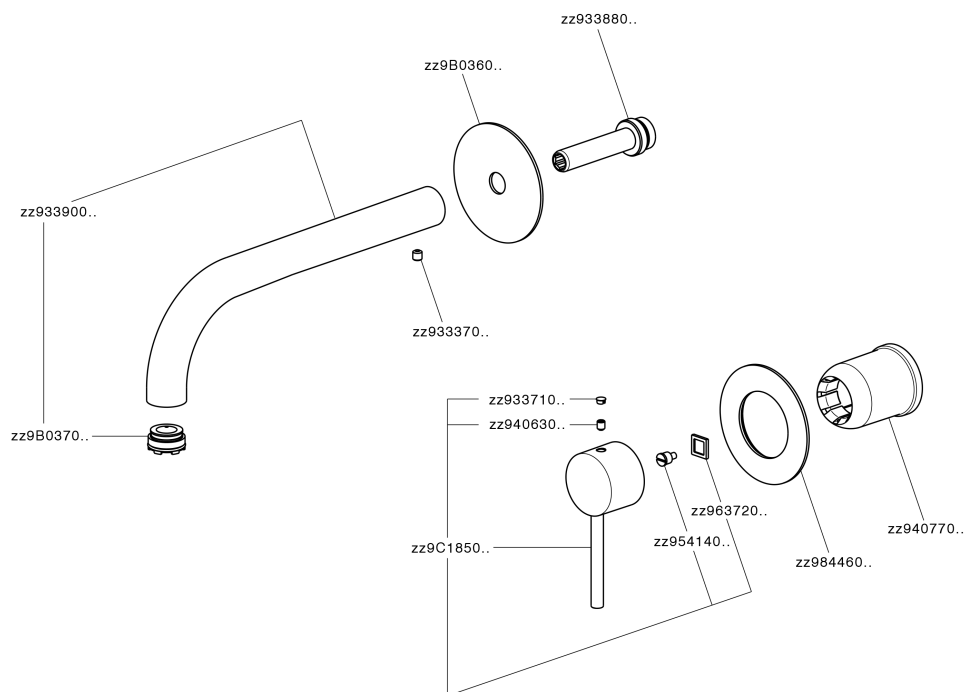

Parte esterna monomando lavabo de pared NUOVA KIRUNA_K200551E

K200551E

<https://es.huberitalia.com/parte-externa-monomando-lavabo-de-pared-nuova-kiruna-k200551e>