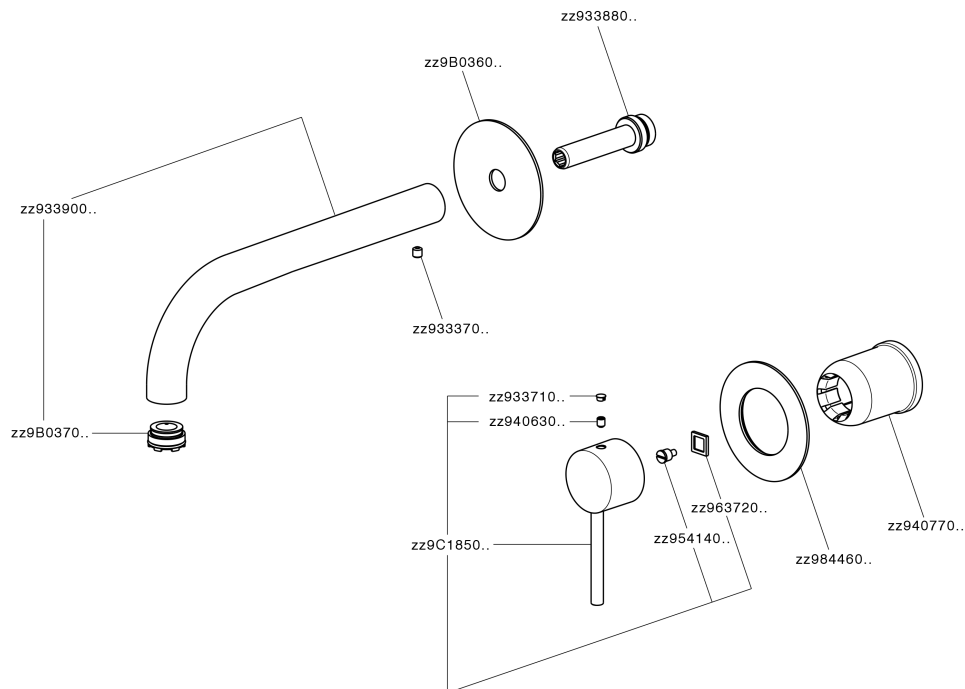

Parte esterna monomando lavabo de pared NUOVA KIRUNA_K200551E

K200551E

<https://es.huberitalia.com/parte-externa-monomando-lavabo-de-pared-nuova-kiruna-k200551e>