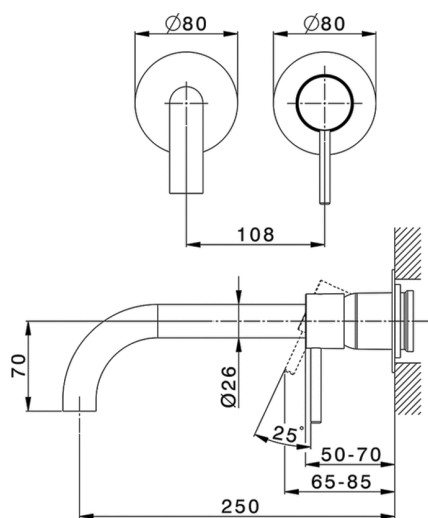

## Parte externa monomando lavabo de pared NUOVA KIRUNA\_K200551E

MODELO **K200551E**

Parte externa monomando lavabo de pared, sin parte empotrada, caño L.250 mm, para art. Easy-Box ZB002450 y art. ZB025510

### CARACTERÍSTICAS

Instalación **Empotrado**  
 Empotrado 1 **ZB002450**

## Parte empotrada monomando lavabo de pared Easy-Box EMPOTRADO\_ZB002450

MODELO **ZB002450**

Parte empotrada monomando lavabo de pared Easy-Box, con caja de protección, sin parte externa

ACABADOS DISPONIBLES

CARACTERÍSTICAS

Empotrado **1**  
 Recambio Cartucho **ZZ95409000**  
**Cartucho Monomando 35 mm**

Piastra/Plate/Plaque/Platte/Placa

2-3mm: XX 56-76  
 10mm: XX 48-68