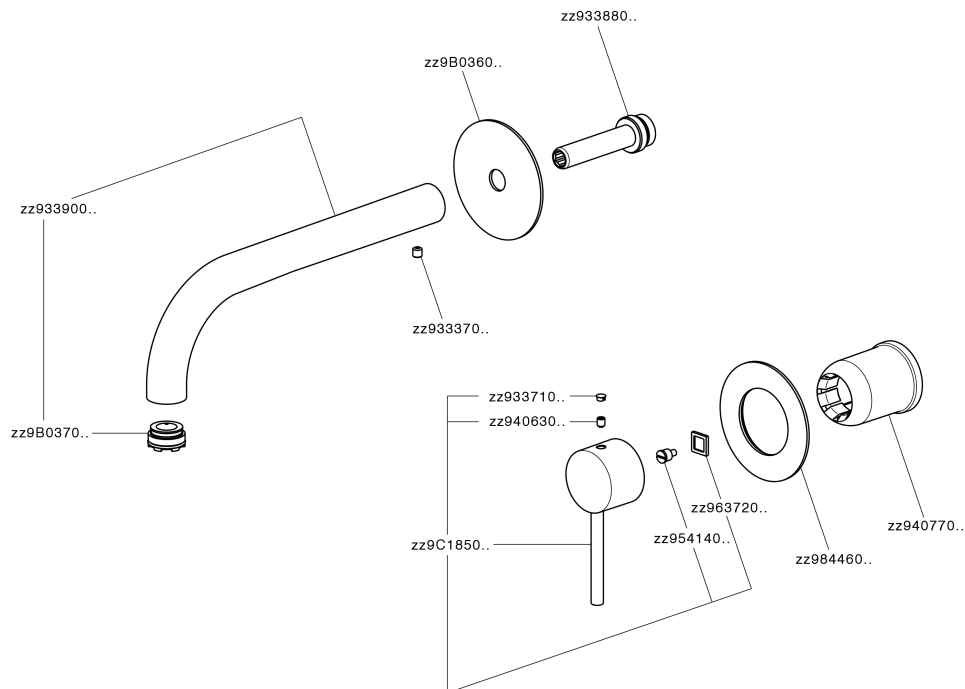

## Parte esterna monomando lavabo de pared NUOVA KIRUNA\_K200551E

K200551E

<https://es.huberitalia.com/parte-externa-monomando-lavabo-de-pared-nuova-kiruna-k200551e>

Parte empotrada monomando lavabo de pared Easy-Box EMPOTRADO\_ZB002450

ZB002450 <https://es.huberitalia.com/parte-empotrada-monomando-lavabo-de-pared-easy-box-empotrado-zb002450>

2025-01-30