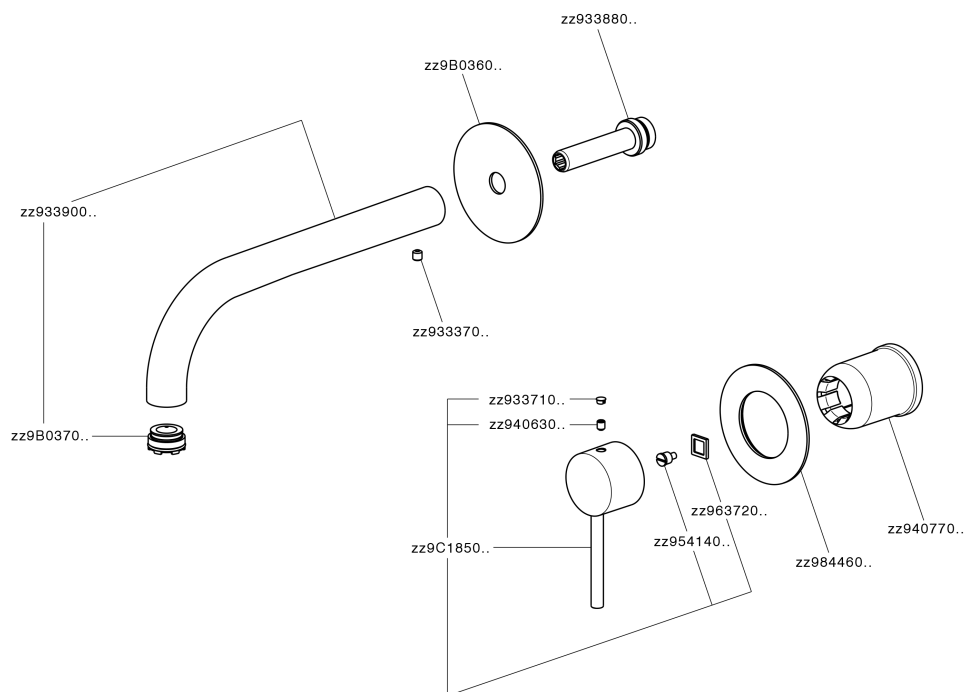

Parte externa monomando lavabo de pared NUOVA KIRUNA_K200551E

MODELO **K200551E**

Parte externa monomando lavabo de pared, sin parte empotrada, caño L.250 mm, para art. Easy-Box ZB002450 y art. ZB025510

Parte esterna monomando lavabo de pared NUOVA KIRUNA_K200551E

K200551E

<https://es.huberitalia.com/parte-externa-monomando-lavabo-de-pared-nuova-kiruna-k200551e>

Parte empotrada monomando lavabo de pared Easy-Box EMPOTRADO_ZB002450

MODELO **ZB002450**

Parte empotrada monomando lavabo de pared Easy-Box, con caja de protección, sin parte externa

ACABADOS DISPONIBLES

CARACTERÍSTICAS

Empotrado **1**
 Recambio Cartucho **ZZ95409000**
Cartucho Monomando 35 mm

Piastra/Plate/Plaque/Platte/Placa

2-3mm: XX 56-76
 10mm: XX 48-68

EcoStop

La función EcoStop limita el caudal del agua aproximadamente el 50% de la salida máxima con una leve resistencia en la maneta. Basta con empujar ligeramente más allá de la mitad del tope sólo cuando se requiera la salida máxima de agua. Esto permitirá ahorrar hasta un 50% de agua.