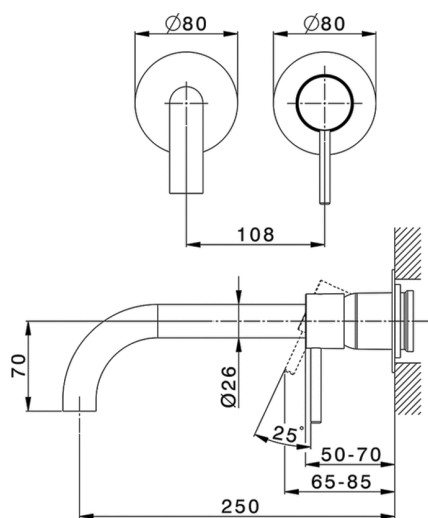

Parte externa monomando lavabo de pared NUOVA KIRUNA_K200551E

MODELO **K200551E**

Parte externa monomando lavabo de pared, sin parte empotrada, caño L.250 mm, para art. Easy-Box ZB002450 y art. ZB025510

ACABADOS DISPONIBLES

-  **21** 21 Cromo
-  **26** 26 Cobre Viejo
-  **2F** 2F Níquel Cepillado
-  **2W** 2W Oro Cepillado
-  **40** 40 Negro Mate
-  **4Q** 4Q Blanco Mate

CARACTERÍSTICAS

Instalación	Empotrado
Empotrado 1	ZB002450

MODELO **ZB002450**

Parte empotrada monomando lavabo de pared Easy-Box, con caja de protección, sin parte externa

ACABADOS DISPONIBLES

CARACTERÍSTICAS

Empotrado **1**
 Recambio Cartucho **ZZ95409000**
Cartucho Monomando 35 mm

Piastra/Plate/Plaque/Platte/Placa

2-3mm: XX 56-76
 10mm: XX 48-68

EcoStop

La función EcoStop limita el caudal del agua aproximadamente el 50% de la salida máxima con una leve resistencia en la maneta. Basta con empujar ligeramente más allá de la mitad del tope sólo cuando se requiera la salida máxima de agua. Esto permitirá ahorrar hasta un 50% de agua.