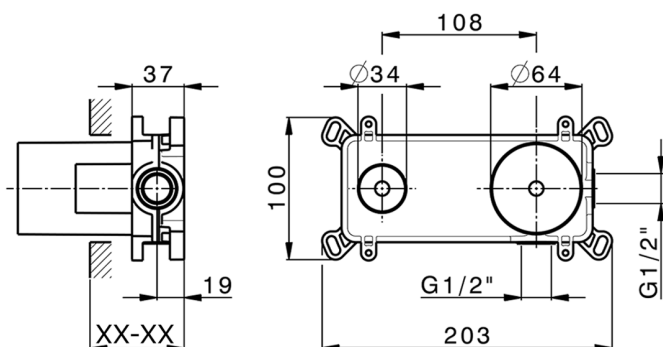

Parte externa monomando lavabo de pared NUOVA KIRUNA_K200551E

MODELO **K200551E**

Parte externa monomando lavabo de pared, sin parte empotrada, caño L.250 mm, para art. Easy-Box ZB002450 y art. ZB025510

MODELO **ZB002450**

Parte empotrada monomando lavabo de pared Easy-Box, con caja de protección, sin parte externa

ACABADOS DISPONIBLES

CARACTERÍSTICAS

Empotrado **1**
 Recambio Cartucho **ZZ95409000**
Cartucho Monomando 35 mm

Piastra/Plate/Plaque/Platte/Placa

2-3mm: XX 56-76
 10mm: XX 48-68

EcoStop

La función EcoStop limita el caudal del agua aproximadamente el 50% de la salida máxima con una leve resistencia en la maneta. Basta con empujar ligeramente más allá de la mitad del tope sólo cuando se requiera la salida máxima de agua. Esto permitirá ahorrar hasta un 50% de agua.