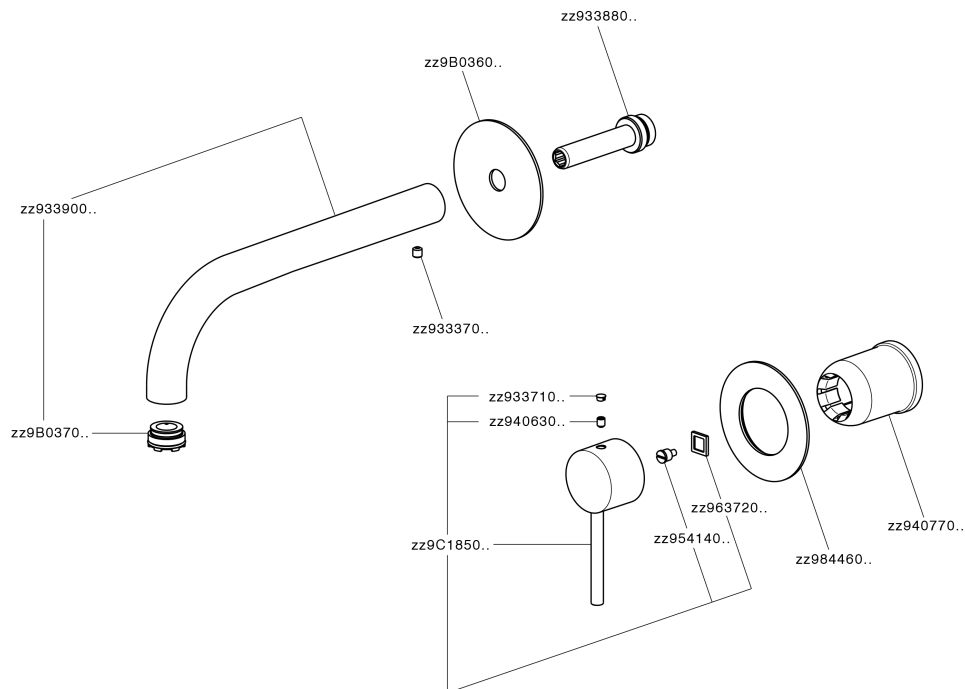

Parte externa monomando lavabo de pared NUOVA KIRUNA_K200551E

MODELO **K200551E**

Parte externa monomando lavabo de pared, sin parte empotrada, caño L.250 mm, para art. Easy-Box ZB002450 y art. ZB025510

Parte esterna monomando lavabo de pared NUOVA KIRUNA_K200551E

K200551E

<https://es.huberitalia.com/parte-externa-monomando-lavabo-de-pared-nuova-kiruna-k200551e>

Parte empotrada monomando lavabo de pared Easy-Box EMPOTRADO_ZB002450

MODELO **ZB002450**

Parte empotrada monomando lavabo de pared Easy-Box, con caja de protección, sin parte externa

ACABADOS DISPONIBLES

CARACTERÍSTICAS

Empotrado **1**
 Recambio Cartucho **ZZ95409000**
Cartucho Monomando 35 mm

Piastra/Plate/Plaque/Platte/Placa

2-3mm: XX 56-76

10mm: XX 48-68

EcoStop

La función EcoStop limita el caudal del agua aproximadamente el 50% de la salida máxima con una leve resistencia en la maneta. Basta con empujar ligeramente más allá de la mitad del tope sólo cuando se requiera la salida máxima de agua. Esto permitirá ahorrar hasta un 50% de agua.