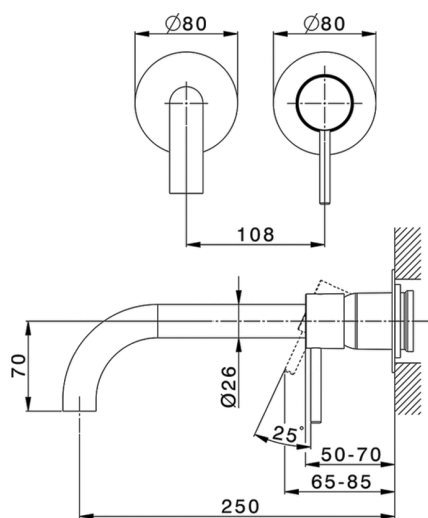

Parte externa monomando lavabo de pared NUOVA KIRUNA_K200551E

MODELO **K200551E**

Parte externa monomando lavabo de pared, sin parte empotrada, caño L.250 mm, para art. Easy-Box ZB002450 y art. ZB025510

ACABADOS DISPONIBLES

-  **21** 21 Cromo
-  **26** 26 Cobre Viejo
-  **2F** 2F Níquel Cepillado
-  **2W** 2W Oro Cepillado
-  **40** 40 Negro Mate
-  **4Q** 4Q Blanco Mate

CARACTERÍSTICAS

Instalación **Empotrado**
 Empotrado 1 **ZB002450**

MODELO **ZB002450**

Parte empotrada monomando lavabo de pared Easy-Box, con caja de protección, sin parte externa

ACABADOS DISPONIBLES

CARACTERÍSTICAS

Empotrado **1**
 Recambio Cartucho **ZZ95409000**
Cartucho Monomando 35 mm

Piastra/Plate/Plaque/Platte/Placa

2-3mm: XX 56-76

10mm: XX 48-68

EcoStop

La función EcoStop limita el caudal del agua aproximadamente el 50% de la salida máxima con una leve resistencia en la maneta. Basta con empujar ligeramente más allá de la mitad del tope sólo cuando se requiera la salida máxima de agua. Esto permitirá ahorrar hasta un 50% de agua.