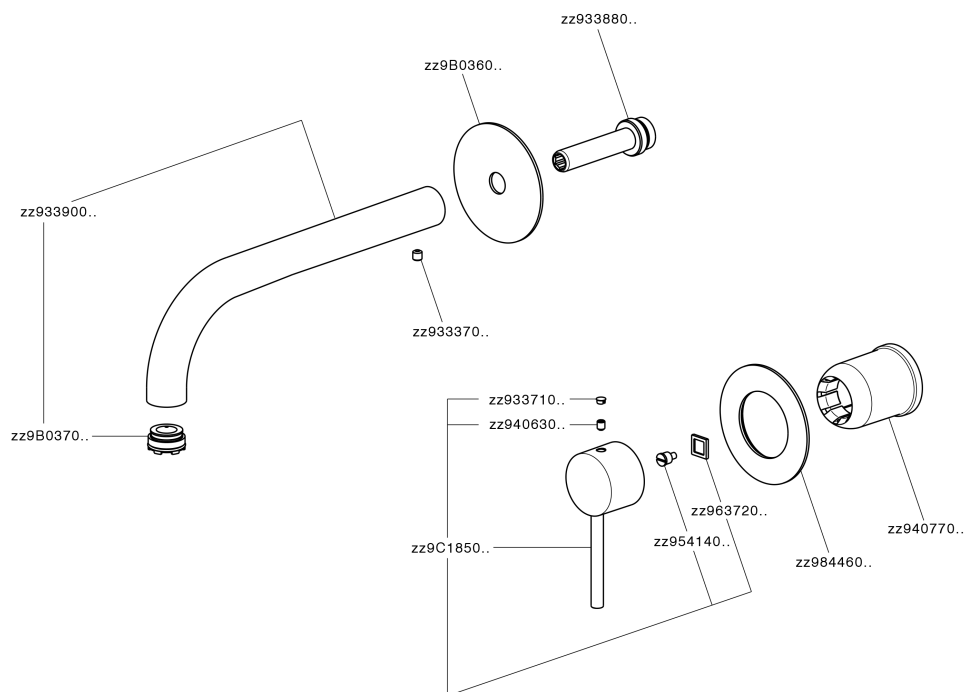

Parte esterna monomando lavabo de pared NUOVA KIRUNA_K200551E

K200551E

<https://es.huberitalia.com/parte-externa-monomando-lavabo-de-pared-nuova-kiruna-k200551e>

Parte empotrada monomando lavabo de pared Easy-Box EMPOTRADO_ZB002450

ZB002450 <https://es.huberitalia.com/parte-empotrada-monomando-lavabo-de-pared-easy-box-empotrado-zb002450>

2025-01-30