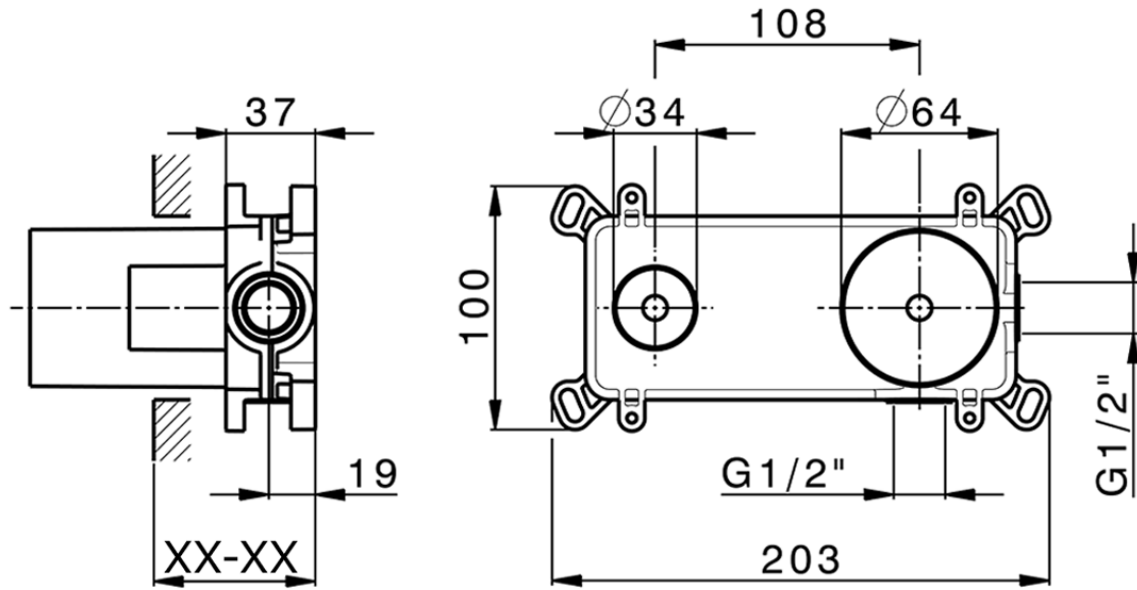

Parte esterna monomando lavabo de pared NUOVA KIRUNA\_K200551E

K200551E

<https://es.huberitalia.com/parte-externa-monomando-lavabo-de-pared-nuova-kiruna-k200551e>

Piastra/Plate/Plaque/Platte/Placa

2-3mm: XX 56-76

10mm: XX 48-68