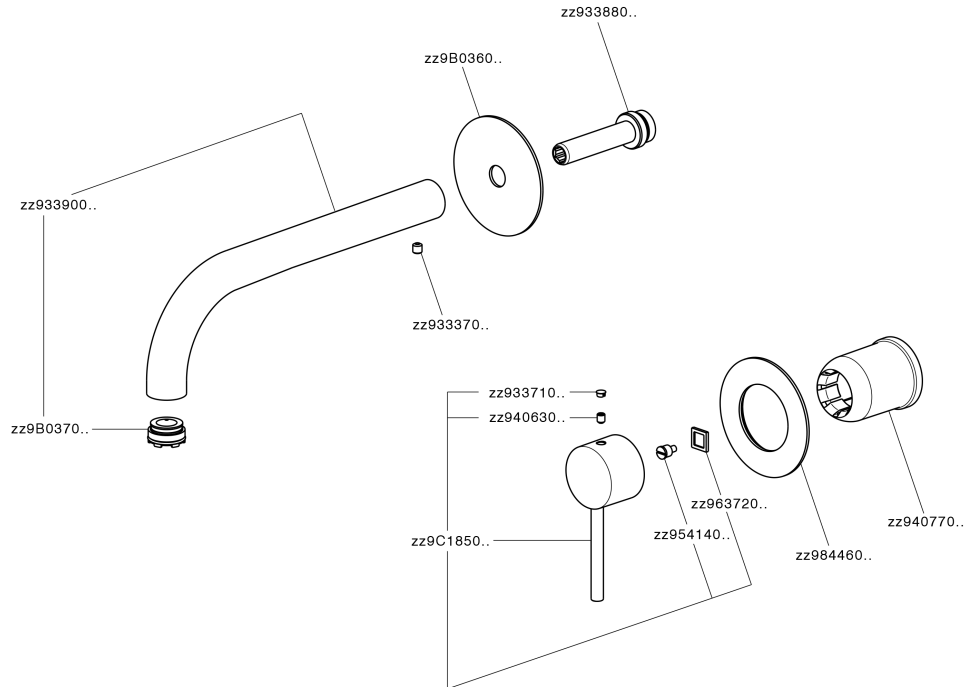

Parte externa monomando lavabo de pared NUOVA KIRUNA_K200551E

MODELO **K200551E**

Parte externa monomando lavabo de pared, sin parte empotrada, caño L.250 mm, para art. Easy-Box ZB002450 y art. ZB025510

Parte esterna monomando lavabo de pared NUOVA KIRUNA_K200551E

K200551E

<https://es.huberitalia.com/parte-externa-monomando-lavabo-de-pared-nuova-kiruna-k200551e>

Parte empotrada monomando lavabo de pared Easy-Box EMPOTRADO_ZB002450

MODELO **ZB002450**

Parte empotrada monomando lavabo de pared Easy-Box, con caja de protección, sin parte externa

ACABADOS DISPONIBLES

CARACTERÍSTICAS

Empotrado **1**
 Recambio Cartucho **ZZ95409000**
Cartucho Monomando 35 mm

Piastra/Plate/Plaque/Platte/Placa

2-3mm: XX 56-76

10mm: XX 48-68

EcoStop

La función EcoStop limita el caudal del agua aproximadamente el 50% de la salida máxima con una leve resistencia en la maneta. Basta con empujar ligeramente más allá de la mitad del tope sólo cuando se requiera la salida máxima de agua. Esto permitirá ahorrar hasta un 50% de agua.