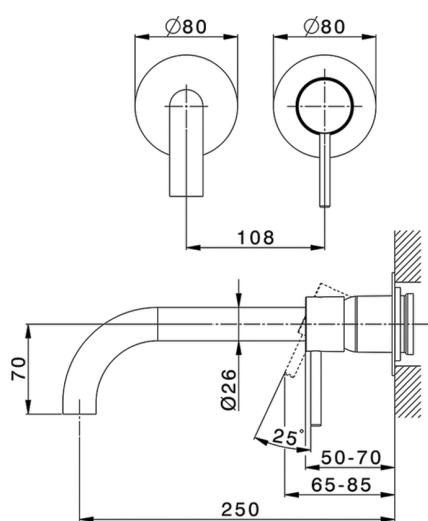

Parte externa monomando lavabo de pared NUOVA KIRUNA_K200551E

MODELO **K200551E**

Parte externa monomando lavabo de pared, sin parte empotrada, caño L.250 mm, para art. Easy-Box ZB002450 y art. ZB025510

ACABADOS DISPONIBLES

-  **21** 21 Cromo
-  **26** 26 Cobre Viejo
-  **2F** 2F Níquel Cepillado
-  **2W** 2W Oro Cepillado
-  **40** 40 Negro Mate
-  **4Q** 4Q Blanco Mate

CARACTERÍSTICAS

Instalación **Empotrado**
 Empotrado 1 **ZB002450**

MODELO **ZB002450**

Parte empotrada monomando lavabo de pared Easy-Box, con caja de protección, sin parte externa

ACABADOS DISPONIBLES

CARACTERÍSTICAS

Empotrado **1**
 Recambio Cartucho **ZZ95409000**
Cartucho Monomando 35 mm

Piastra/Plate/Plaque/Platte/Placa

2-3mm: XX 56-76

10mm: XX 48-68

EcoStop

La función EcoStop limita el caudal del agua aproximadamente el 50% de la salida máxima con una leve resistencia en la maneta. Basta con empujar ligeramente más allá de la mitad del tope sólo cuando se requiera la salida máxima de agua. Esto permitirá ahorrar hasta un 50% de agua.