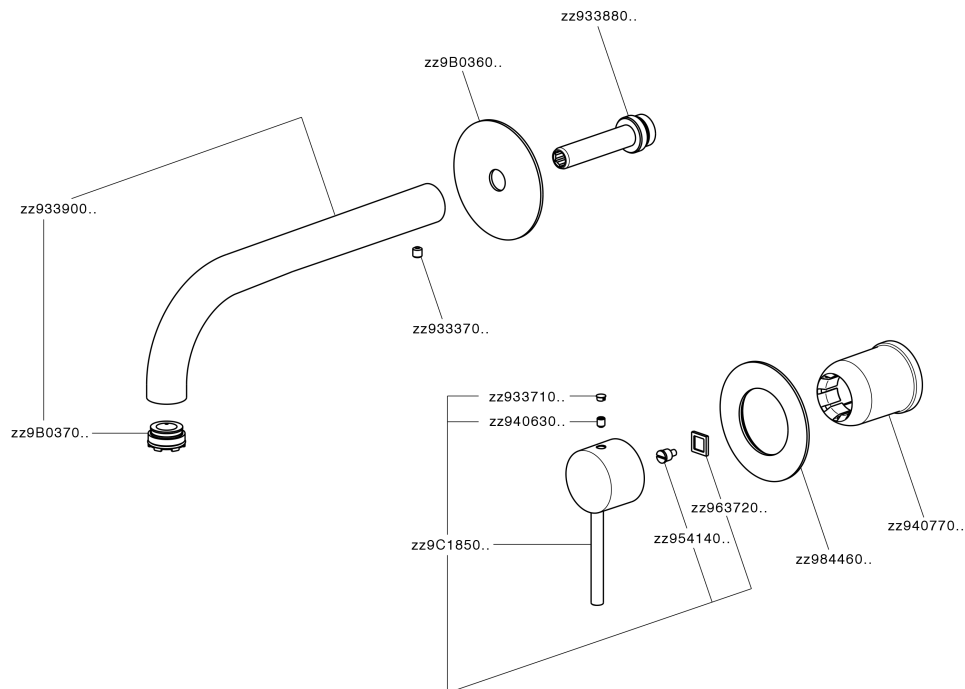

Parte esterna monomando lavabo de pared NUOVA KIRUNA_K200551E

K200551E

<https://es.huberitalia.com/parte-externa-monomando-lavabo-de-pared-nuova-kiruna-k200551e>

Parte empotrada monomando lavabo de pared Easy-Box EMPOTRADO_ZB002450

ZB002450 <https://es.huberitalia.com/parte-empotrada-monomando-lavabo-de-pared-easy-box-empotrado-zb002450>

2025-01-30