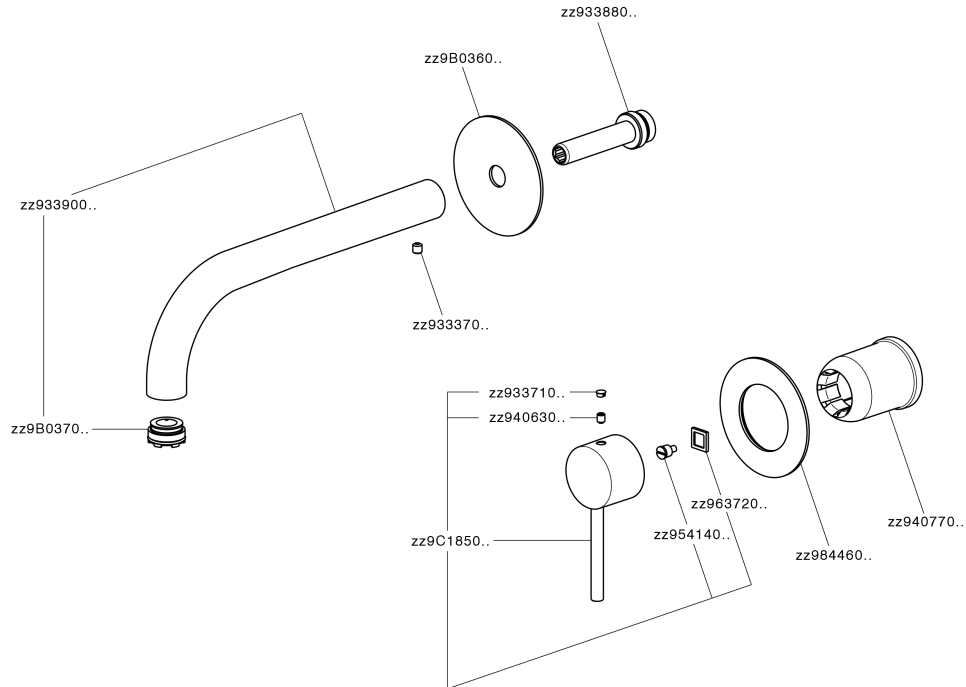

## Parte esterna monomando lavabo de pared NUOVA KIRUNA\_K200551E

K200551E

<https://es.huberitalia.com/parte-externa-monomando-lavabo-de-pared-nuova-kiruna-k200551e>

Parte empotrada monomando lavabo de pared Easy-Box EMPOTRADO\_ZB002450

ZB002450 <https://es.huberitalia.com/parte-empotrada-monomando-lavabo-de-pared-easy-box-empotrado-zb002450>

2025-01-30