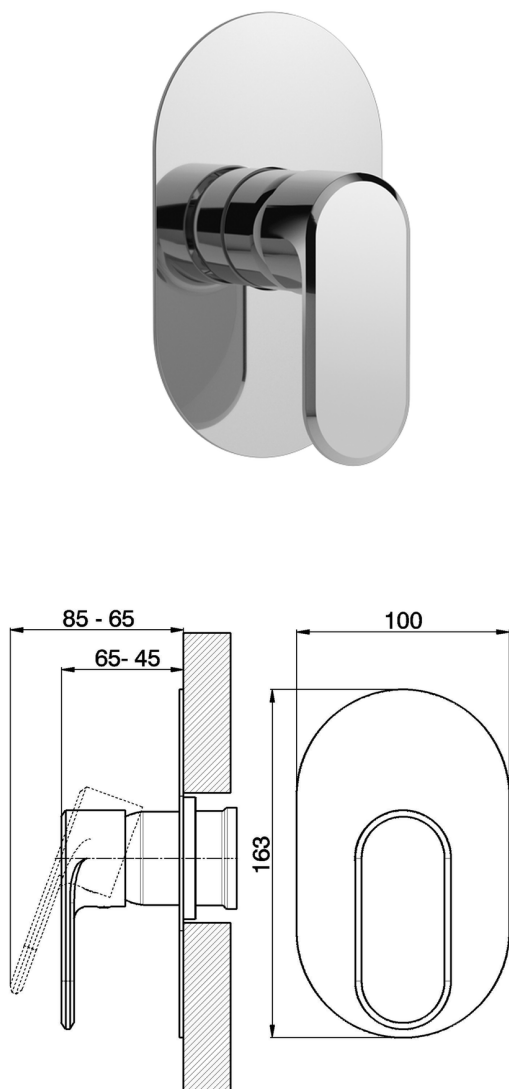

## Parte externa monomando ducha empotrada LEVITY\_LY003000

MODELO **LY003000**

Parte externa monomando ducha empotrada, sin parte empotrada, para art. ZB002300

### ACABADOS DISPONIBLES

-  **21** 21 Cromo
-  **2B** 2B Níquel Brillo
-  **2F** 2F Níquel Cepillado
-  **40** 40 Negro Mate
-  **4Q** 4Q Blanco Mate

### CARACTERÍSTICAS

Instalación **Empotrado**  
 Empotrado 1 **ZB005300**

## Parte empotrada monomando ducha EMPOTRADO\_ZB005300

MODELO **ZB005300**

Parte empotrada monomando ducha, ducha empotrada 1/2", sin parte externa

ACABADOS DISPONIBLES

**04** 04 Sin Acabado

CARACTERÍSTICAS