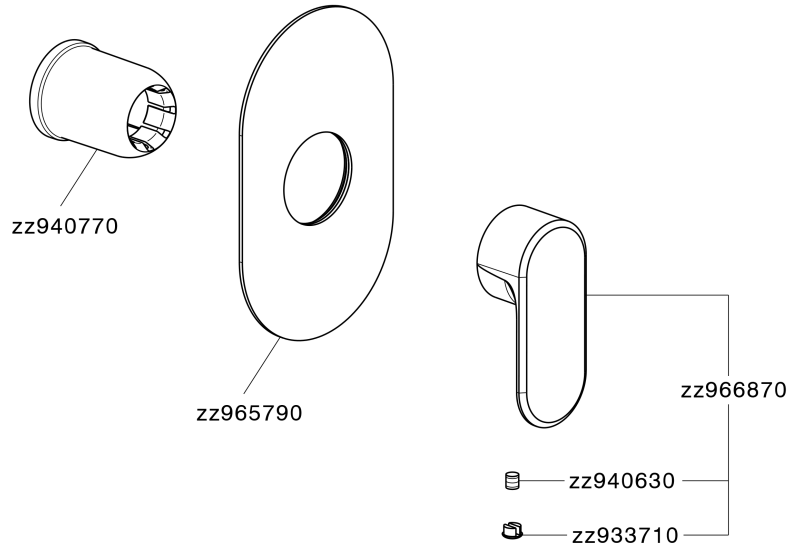

## Parte externa monomando ducha empotrada LEVITY\_LY003000

MODELO **LY003000**

Parte externa monomando ducha empotrada, sin parte empotrada, para art. ZB002300

### CARACTERÍSTICAS

Instalación **Empotrado**  
 Empotrado 1 **ZB005300**

## Parte externa monomando ducha empotrada LEVITY\_LY003000

LY003000

<https://es.huberitalia.com/parte-externa-monomando-ducha-empotrada-levity-ly003000>

## Parte empotrada monomando ducha EMPOTRADO\_ZB005300

MODELO **ZB005300**

Parte empotrada monomando ducha, ducha empotrada 1/2", sin parte externa

ACABADOS DISPONIBLES

**04** 04 Sin Acabado

CARACTERÍSTICAS