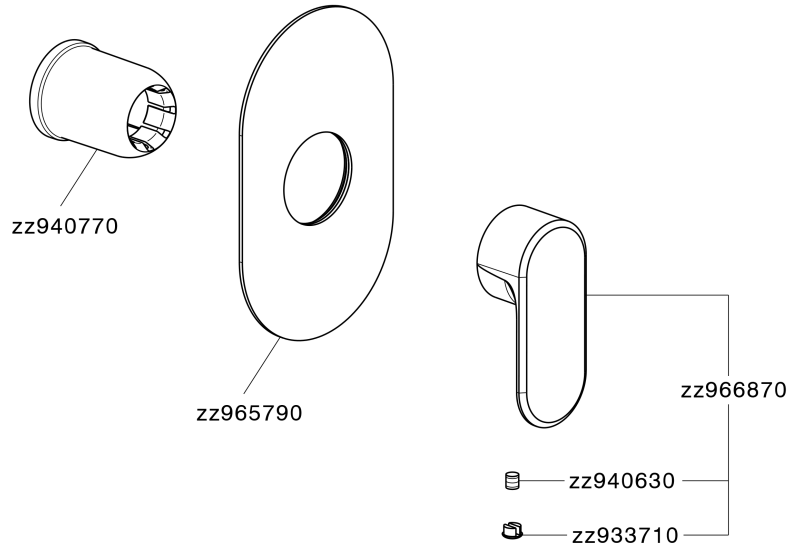

Parte externa monomando ducha empotrada LEVITY_LY003000

MODELO **LY003000**

Parte externa monomando ducha empotrada, sin parte empotrada, para art. ZB002300

ACABADOS DISPONIBLES

-  **21** 21 Cromo
-  **2B** 2B Níquel Brillo
-  **2F** 2F Níquel Cepillado
-  **40** 40 Negro Mate
-  **4Q** 4Q Blanco Mate

CARACTERÍSTICAS

Instalación **Empotrado**
 Empotrado 1 **ZB005300**

Parte externa monomando ducha empotrada LEVITY_LY003000

LY003000

<https://es.huberitalia.com/parte-externa-monomando-ducha-empotrada-levity-ly003000>

Parte empotrada monomando ducha EMPOTRADO_ZB005300

MODELO **ZB005300**

Parte empotrada monomando ducha, ducha empotrada 1/2", sin parte externa

ACABADOS DISPONIBLES

04 04 Sin Acabado

CARACTERÍSTICAS

Instalación	Empotrado
Recambio Cartucho	ZZ94035000
Cartucho Monomando 35 mm	
Empotrado	1

Piastra/Plate/Plaque/Platte/Placa
 2-3mm: XX 27-47 YY 54-74
 10mm: XX 16-40 YY 43-68

2025-01-31