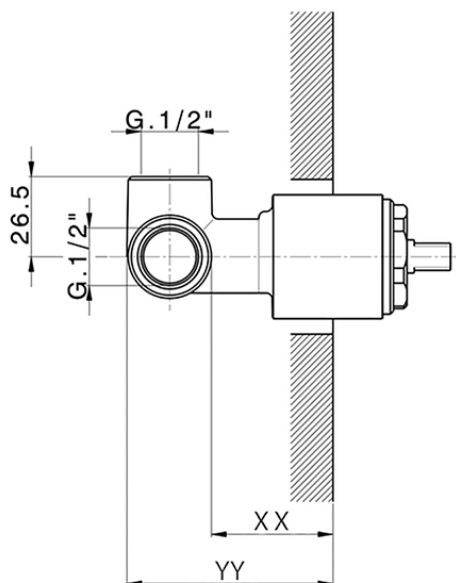

Parte esterna monomando ducha empotrada LEVITY_LY003000

LY003000

<https://es.huberitalia.com/parte-externa-monomando-ducha-empotrada-levity-ly003000>

Piastra/Plate/Plaque/Platte/Placa

2-3mm: XX 27-47 YY 54-74

10mm: XX 16-40 YY 43-68

ZB005300

<https://es.huberitalia.com/parte-empotrada-monomando-ducha-empotrado-zb005300>

2025-01-31