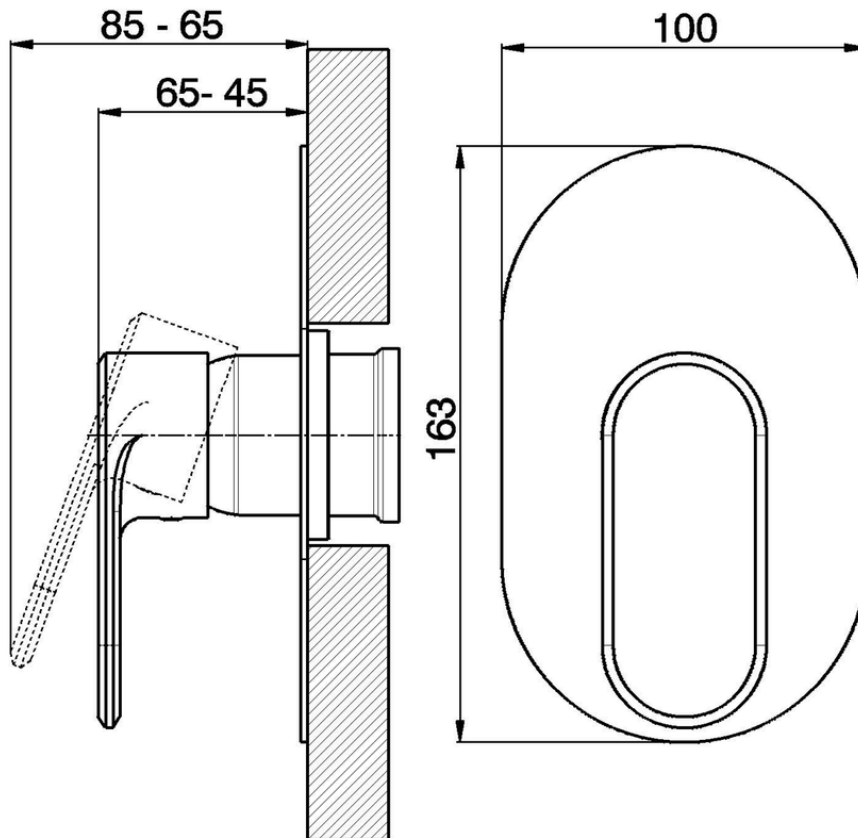

Parte esterna monomando ducha empotrada LEVITY_LY003000

LY003000

<https://es.huberitalia.com/parte-externa-monomando-ducha-empotrada-levity-ly003000>

Piastra/Plate/Plaque/Platte/Placa

2-3mm: XX 27-47 YY 54-74

10mm: XX 16-40 YY 43-68

ZB005300

<https://es.huberitalia.com/parte-empotrada-monomando-ducha-empotrado-zb005300>

2025-01-31