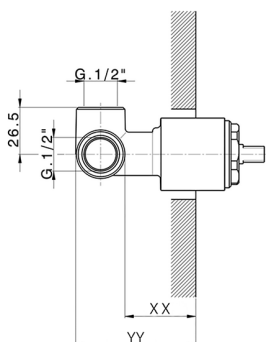

Parte externa monomando ducha empotrada LEVITY_LY003000

MODELO **LY003000**

Parte externa monomando ducha empotrada, sin parte empotrada, para art. ZB002300

ACABADOS DISPONIBLES

-  **21** 21 Cromo
-  **2B** 2B Níquel Brillo
-  **2F** 2F Níquel Cepillado
-  **40** 40 Negro Mate
-  **4Q** 4Q Blanco Mate

CARACTERÍSTICAS

Instalación **Empotrado**
 Empotrado 1 **ZB005300**

Parte externa monomando ducha empotrada LEVITY_LY003000

LY003000

<https://es.huberitalia.com/parte-externa-monomando-ducha-empotrada-levity-ly003000>

Parte empotrada monomando ducha EMPOTRADO_ZB005300

MODELO **ZB005300**

Parte empotrada monomando ducha, ducha empotrada 1/2", sin parte externa

ACABADOS DISPONIBLES

04 04 Sin Acabado

CARACTERÍSTICAS

Instalación	Empotrado
Recambio Cartucho	ZZ94035000
Cartucho Monomando 35 mm	
Empotrado	1

Piastra/Plate/Plaque/Platte/Placa
 2-3mm: XX 27-47 YY 54-74
 10mm: XX 16-40 YY 43-68

2025-01-31