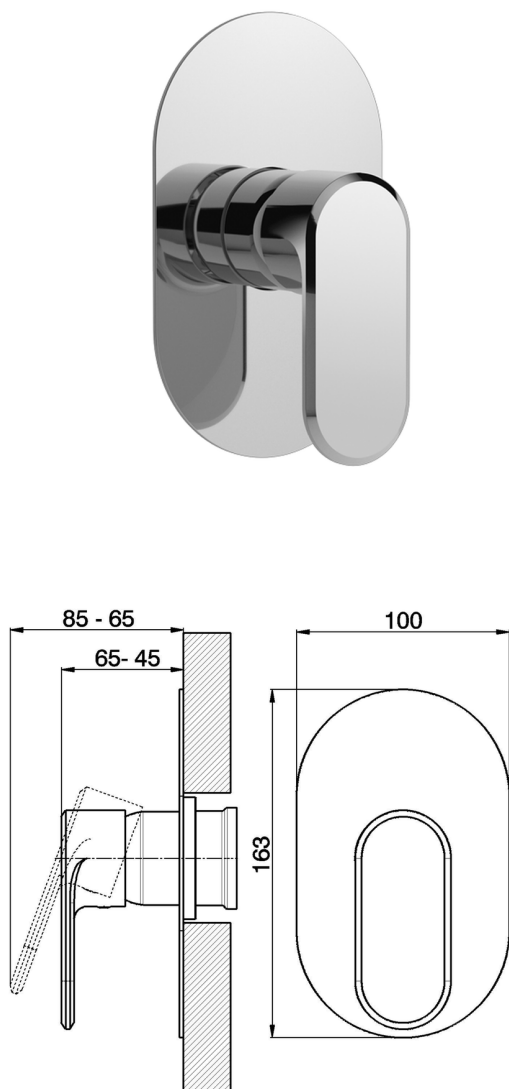

Parte externa monomando ducha empotrada LEVITY_LY003000

MODELO **LY003000**

Parte externa monomando ducha empotrada, sin parte empotrada, para art. ZB002300

ACABADOS DISPONIBLES

-  **21** 21 Cromo
-  **2B** 2B Níquel Brillo
-  **2F** 2F Níquel Cepillado
-  **40** 40 Negro Mate
-  **4Q** 4Q Blanco Mate

CARACTERÍSTICAS

Instalación **Empotrado**
 Empotrado 1 **ZB005300**

Parte externa monomando ducha empotrada LEVITY_LY003000

LY003000

<https://es.huberitalia.com/parte-externa-monomando-ducha-empotrada-levity-ly003000>

Parte empotrada monomando ducha EMPOTRADO_ZB005300

MODELO **ZB005300**

Parte empotrada monomando ducha, ducha empotrada 1/2", sin parte externa

ACABADOS DISPONIBLES

04 04 Sin Acabado

CARACTERÍSTICAS

Instalación	Empotrado
Recambio Cartucho	ZZ94035000
Cartucho Monomando 35 mm	
Empotrado	1

Piastra/Plate/Plaque/Platte/Placa
 2-3mm: XX 27-47 YY 54-74
 10mm: XX 16-40 YY 43-68

2025-01-31