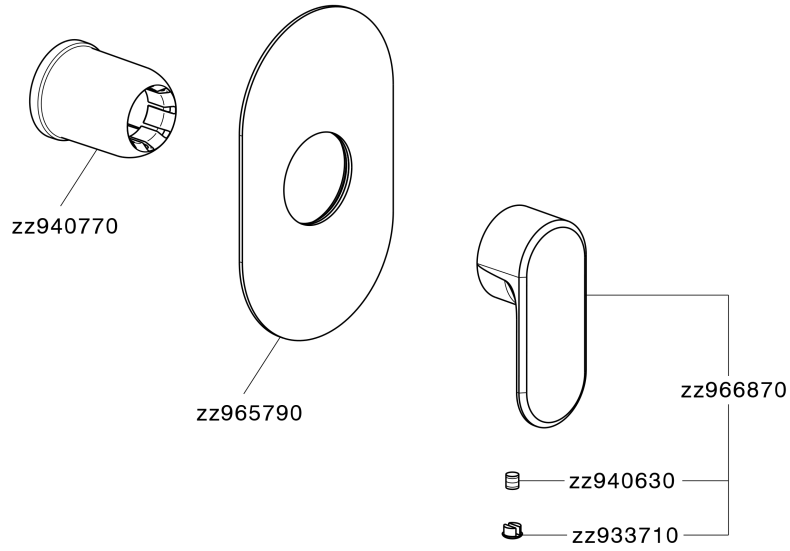

Parte externa monomando ducha empotrada LEVITY_LY003000

MODELO **LY003000**

Parte externa monomando ducha empotrada, sin parte empotrada, para art. ZB002300

ACABADOS DISPONIBLES

-  **21** 21 Cromo
-  **2B** 2B Níquel Brillo
-  **2F** 2F Níquel Cepillado
-  **40** 40 Negro Mate
-  **4Q** 4Q Blanco Mate

CARACTERÍSTICAS

Instalación **Empotrado**
 Empotrado 1 **ZB005300**

Parte externa monomando ducha empotrada LEVITY_LY003000

LY003000

<https://es.huberitalia.com/parte-externa-monomando-ducha-empotrada-levity-ly003000>

Parte empotrada monomando ducha EMPOTRADO_ZB005300

MODELO **ZB005300**

Parte empotrada monomando ducha, ducha empotrada 1/2", sin parte externa

ACABADOS DISPONIBLES

04 04 Sin Acabado

CARACTERÍSTICAS

Instalación	Empotrado
Recambio Cartucho	ZZ94035000
Cartucho Monomando 35 mm	
Empotrado	1

Piastra/Plate/Plaque/Platte/Placa
 2-3mm: XX 27-47 YY 54-74
 10mm: XX 16-40 YY 43-68

2025-01-31