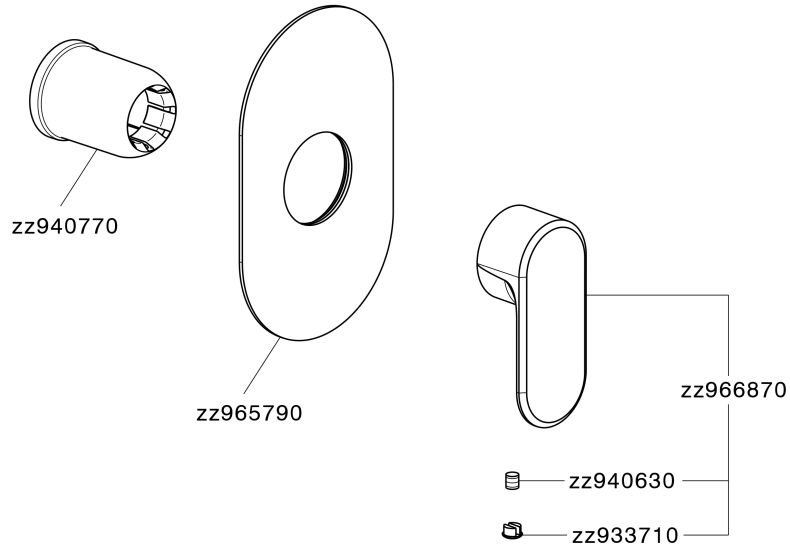

## Parte externa monomando ducha empotrada LEVITY\_LY003000

LY003000

<https://es.huberitalia.com/parte-externa-monomando-ducha-empotrada-levity-ly003000>

Parte empotrada monomando ducha EMPOTRADO\_ZB005300

ZB005300

<https://es.huberitalia.com/parte-empotrada-monomando-ducha-empotrado-zb005300>

2025-01-31