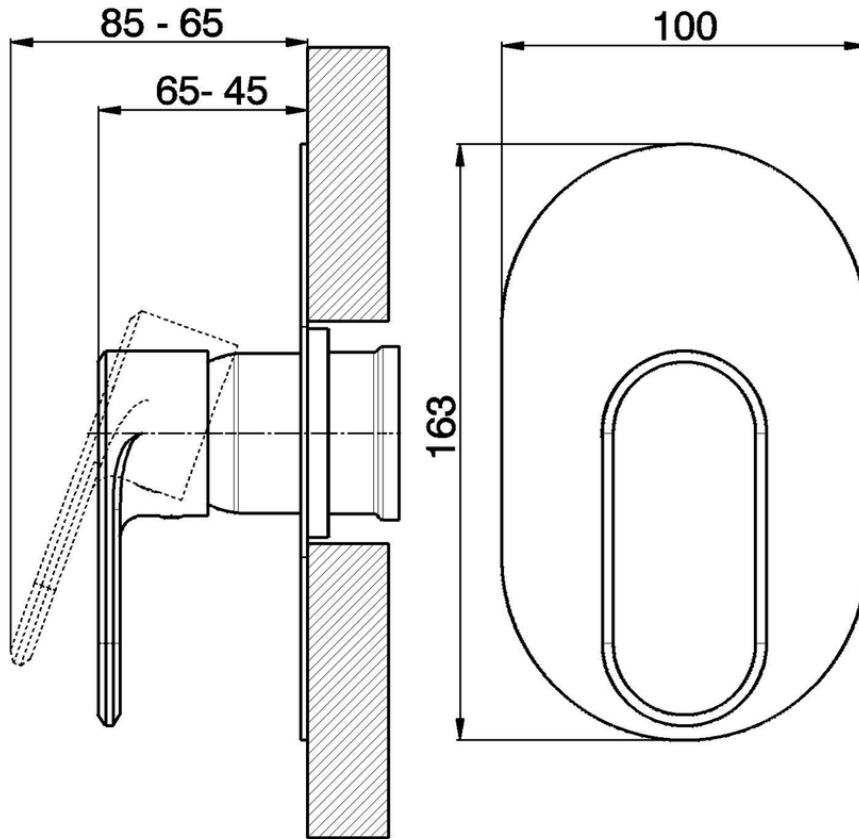

Parte esterna monomando ducha empotrada LEVITY_LY003000

LY003000

<https://es.huberitalia.com/parte-externa-monomando-ducha-empotrada-levity-ly003000>

Piastra/Plate/Plaque/Platte/Placa

2-3mm: XX 27-47 YY 54-74

10mm: XX 16-40 YY 43-68

ZB005300

<https://es.huberitalia.com/parte-empotrada-monomando-ducha-empotrado-zb005300>

2025-01-31