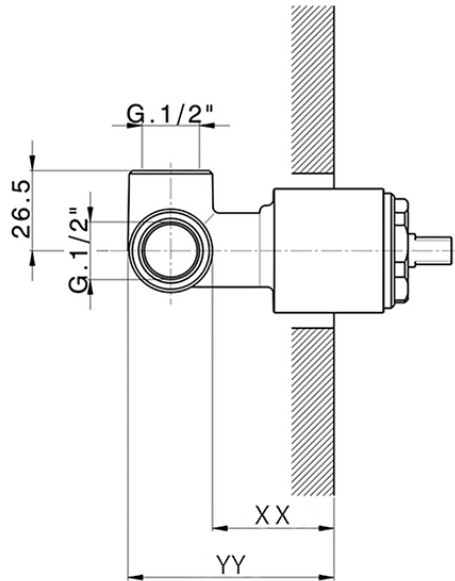

Parte esterna monomando ducha empotrada LEVITY_LY003000

LY003000

<https://es.huberitalia.com/parte-externa-monomando-ducha-empotrada-levity-ly003000>

Piastra/Plate/Plaque/Platte/Placa

2-3mm: XX 27-47 YY 54-74

10mm: XX 16-40 YY 43-68

ZB005300

<https://es.huberitalia.com/parte-empotrada-monomando-ducha-empotrado-zb005300>

2025-01-31