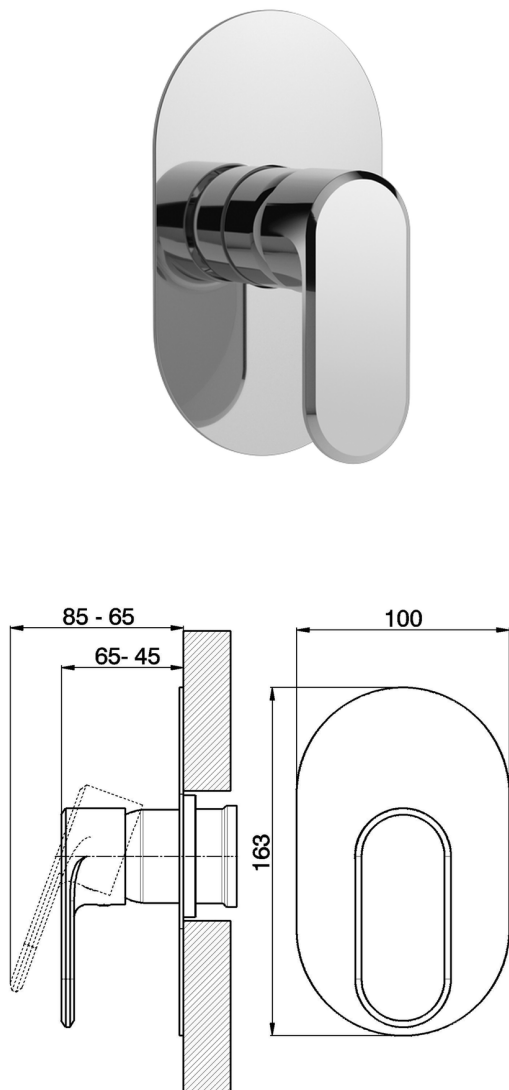

Parte externa monomando ducha empotrada LEVITY_LY003000

MODELO **LY003000**

Parte externa monomando ducha empotrada, sin parte empotrada, para art. ZB002300

ACABADOS DISPONIBLES

-  **21** 21 Cromo
-  **2B** 2B Níquel Brillo
-  **2F** 2F Níquel Cepillado
-  **40** 40 Negro Mate
-  **4Q** 4Q Blanco Mate

CARACTERÍSTICAS

Instalación **Empotrado**
 Empotrado 1 **ZB005300**

Parte externa monomando ducha empotrada LEVITY_LY003000

LY003000

<https://es.huberitalia.com/parte-externa-monomando-ducha-empotrada-levity-ly003000>

Parte empotrada monomando ducha EMPOTRADO_ZB005300

MODELO **ZB005300**

Parte empotrada monomando ducha, ducha empotrada 1/2", sin parte externa

ACABADOS DISPONIBLES

04 04 Sin Acabado

CARACTERÍSTICAS

Instalación	Empotrado
Recambio Cartucho	ZZ94035000
Cartucho Monomando 35 mm	
Empotrado	1

Piastra/Plate/Plaque/Platte/Placa
 2-3mm: XX 27-47 YY 54-74
 10mm: XX 16-40 YY 43-68

2025-01-31