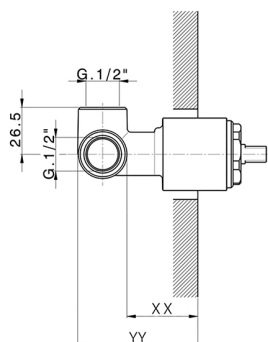

Parte externa monomando ducha empotrada LEVITY_LY003000

MODELO **LY003000**

Parte externa monomando ducha empotrada, sin parte empotrada, para art. ZB002300

ACABADOS DISPONIBLES

-  **21** 21 Cromo
-  **2B** 2B Níquel Brillo
-  **2F** 2F Níquel Cepillado
-  **40** 40 Negro Mate
-  **4Q** 4Q Blanco Mate

CARACTERÍSTICAS

Instalación **Empotrado**
 Empotrado 1 **ZB005300**

Parte externa monomando ducha empotrada LEVITY_LY003000

LY003000

<https://es.huberitalia.com/parte-externa-monomando-ducha-empotrada-levity-ly003000>

Parte empotrada monomando ducha EMPOTRADO_ZB005300

MODELO **ZB005300**

Parte empotrada monomando ducha, ducha empotrada 1/2", sin parte externa

ACABADOS DISPONIBLES

04 04 Sin Acabado

CARACTERÍSTICAS

Instalación	Empotrado
Recambio Cartucho	ZZ94035000
Cartucho Monomando 35 mm	
Empotrado	1

Piastra/Plate/Plaque/Platte/Placa
 2-3mm: XX 27-47 YY 54-74
 10mm: XX 16-40 YY 43-68

2025-01-31