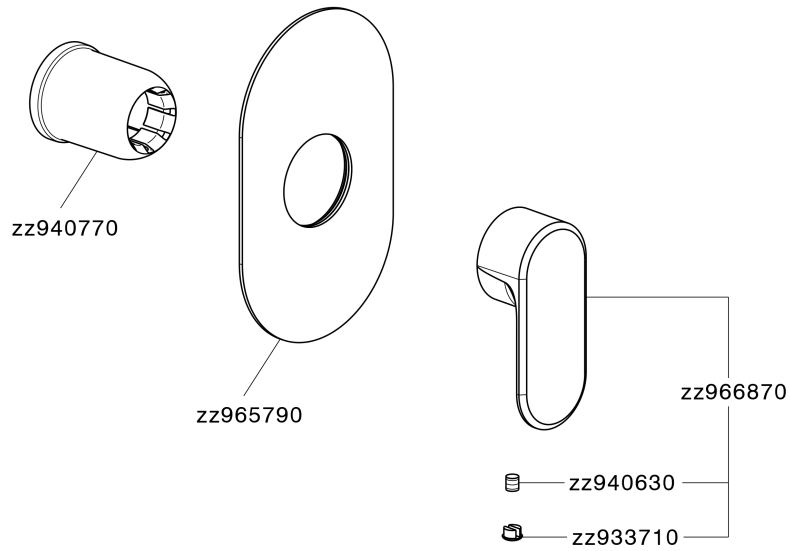

Parte externa monomando ducha empotrada LEVITY_LY003000

MODELO **LY003000**

Parte externa monomando ducha empotrada, sin parte empotrada, para art. ZB002300

ACABADOS DISPONIBLES

-  **21** 21 Cromo
-  **2B** 2B Níquel Brillo
-  **2F** 2F Níquel Cepillado
-  **40** 40 Negro Mate
-  **4Q** 4Q Blanco Mate

CARACTERÍSTICAS

Instalación **Empotrado**
 Empotrado 1 **ZB005300**

Parte externa monomando ducha empotrada LEVITY_LY003000

LY003000

<https://es.huberitalia.com/parte-externa-monomando-ducha-empotrada-levity-ly003000>

Parte empotrada monomando ducha EMPOTRADO_ZB005300

MODELO **ZB005300**

Parte empotrada monomando ducha, ducha empotrada 1/2", sin parte externa

ACABADOS DISPONIBLES

04 04 Sin Acabado

CARACTERÍSTICAS

Instalación	Empotrado
Recambio Cartucho	ZZ94035000
Cartucho Monomando 35 mm	
Empotrado	1

Piastra/Plate/Plaque/Platte/Placa
 2-3mm: XX 27-47 YY 54-74
 10mm: XX 16-40 YY 43-68

2025-01-31