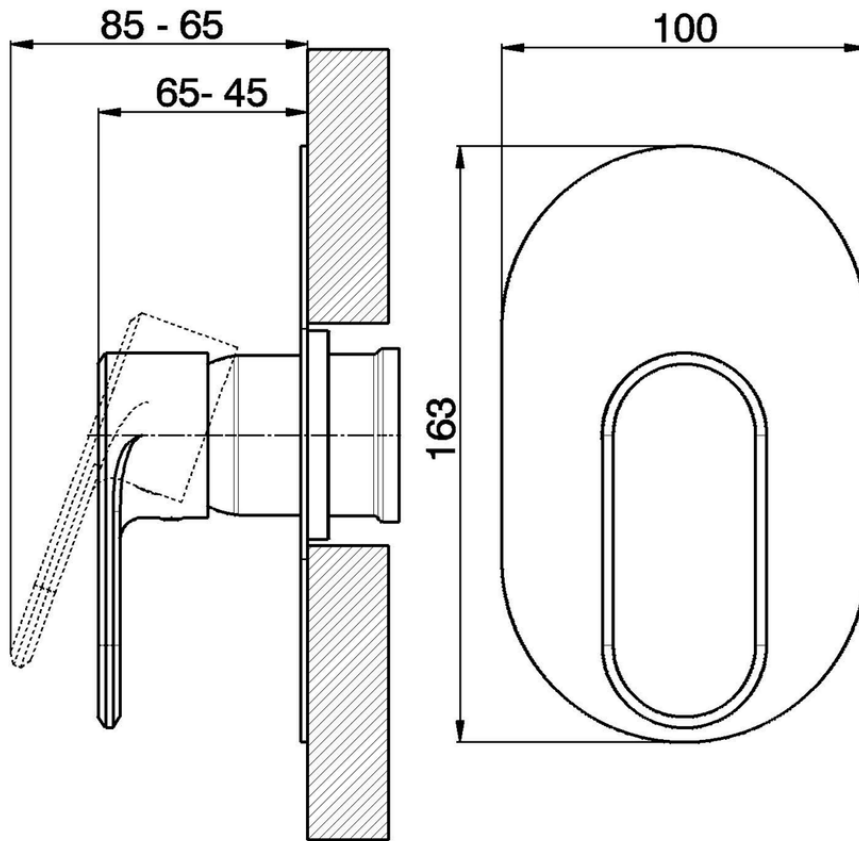

Parte esterna monomando ducha empotrada LEVITY_LY003000

LY003000

<https://es.huberitalia.com/parte-externa-monomando-ducha-empotrada-levity-ly003000>

Piastra/Plate/Plaque/Platte/Placa

2-3mm: XX 27-47 YY 54-74

10mm: XX 16-40 YY 43-68

ZB005300

<https://es.huberitalia.com/parte-empotrada-monomando-ducha-empotrado-zb005300>

2025-01-31