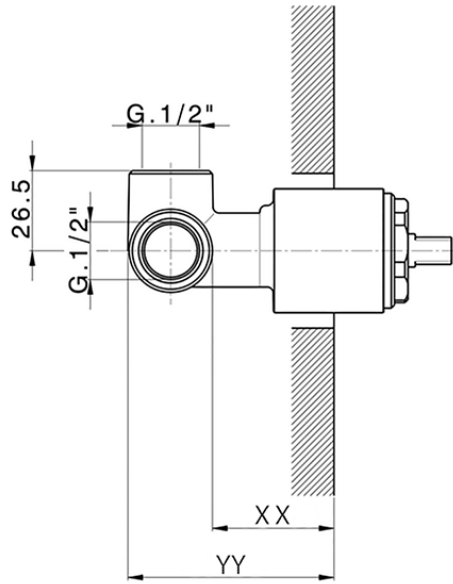

Parte esterna monomando ducha empotrada LEVITY_LY003000

LY003000

<https://es.huberitalia.com/parte-externa-monomando-ducha-empotrada-levity-ly003000>

Piastra/Plate/Plaque/Platte/Placa

2-3mm: XX 27-47 YY 54-74

10mm: XX 16-40 YY 43-68

ZB005300

<https://es.huberitalia.com/parte-empotrada-monomando-ducha-empotrado-zb005300>

2025-01-31