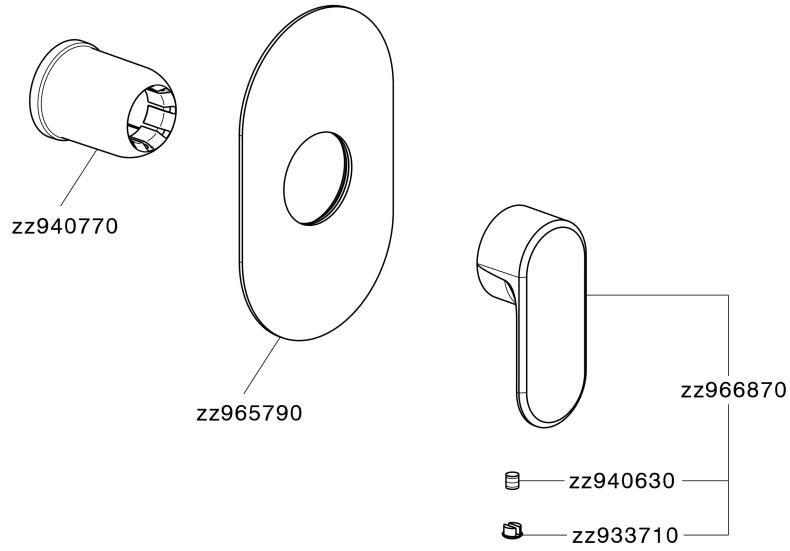

Parte externa monomando ducha empotrada LEVITY_LY003000

LY003000

<https://es.huberitalia.com/parte-externa-monomando-ducha-empotrada-levity-ly003000>

Parte empotrada monomando ducha EMPOTRADO_ZB005300

ZB005300

<https://es.huberitalia.com/parte-empotrada-monomando-ducha-empotrado-zb005300>

2025-01-31