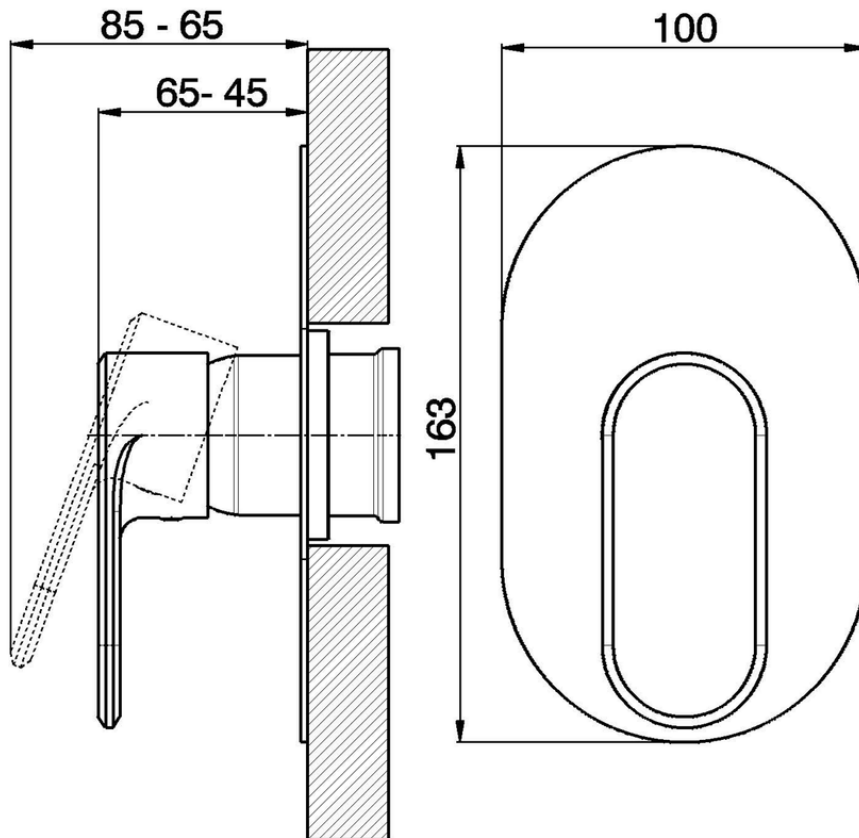

Parte esterna monomando ducha empotrada LEVITY_LY003000

LY003000

<https://es.huberitalia.com/parte-externa-monomando-ducha-empotrada-levity-ly003000>

Piastra/Plate/Plaque/Platte/Placa

2-3mm: XX 27-47 YY 54-74

10mm: XX 16-40 YY 43-68

ZB005300

<https://es.huberitalia.com/parte-empotrada-monomando-ducha-empotrado-zb005300>

2025-01-31