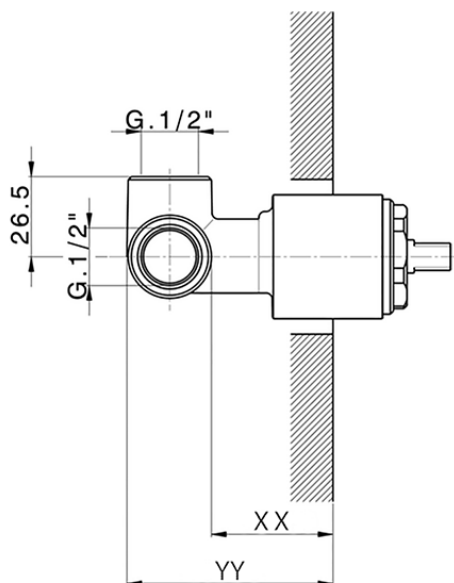

Parte esterna monomando ducha empotrada LEVITY_LY003000

LY003000

<https://es.huberitalia.com/parte-externa-monomando-ducha-empotrada-levity-ly003000>

Piastra/Plate/Plaque/Platte/Placa

2-3mm: XX 27-47 YY 54-74

10mm: XX 16-40 YY 43-68

ZB005300

<https://es.huberitalia.com/parte-empotrada-monomando-ducha-empotrado-zb005300>

2025-01-31