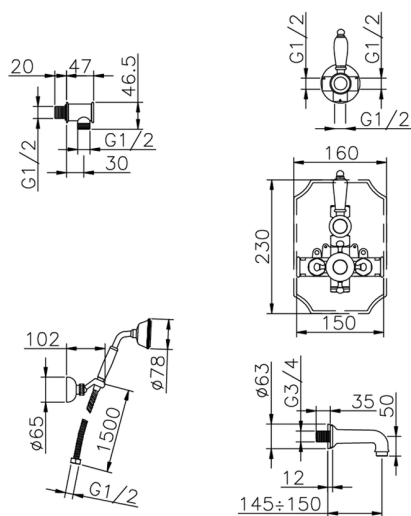

Conjunto bañera termostática empotrada VICTORIAN_915.VT01H.

MODELO **915.VT01H.**

Conjunto bañera termostática empotrada,mezclador termostático empotrado 1/2",llave de paso con salida 1/2",desviador 2 salidas,sopORTE duchita articulado mural,duchita una función clásica Ø 78 mm de Latón,caño erogación L 150 mm 3/4" M,toma de agua 1/2",flexible de Latón 150 cm

ACABADOS DISPONIBLES

-  **AC** AC Níquel Satinado Cepillado
-  **AG** AG Oro Viejo
-  **BA** BA Bronce Viejo
-  **CR** CR Cromo
-  **2W** 2W Oro Cepillado

CARACTERÍSTICAS

Recambio Cartucho **24.04A.PP**

Cartucho Termostático Plus P 8X20