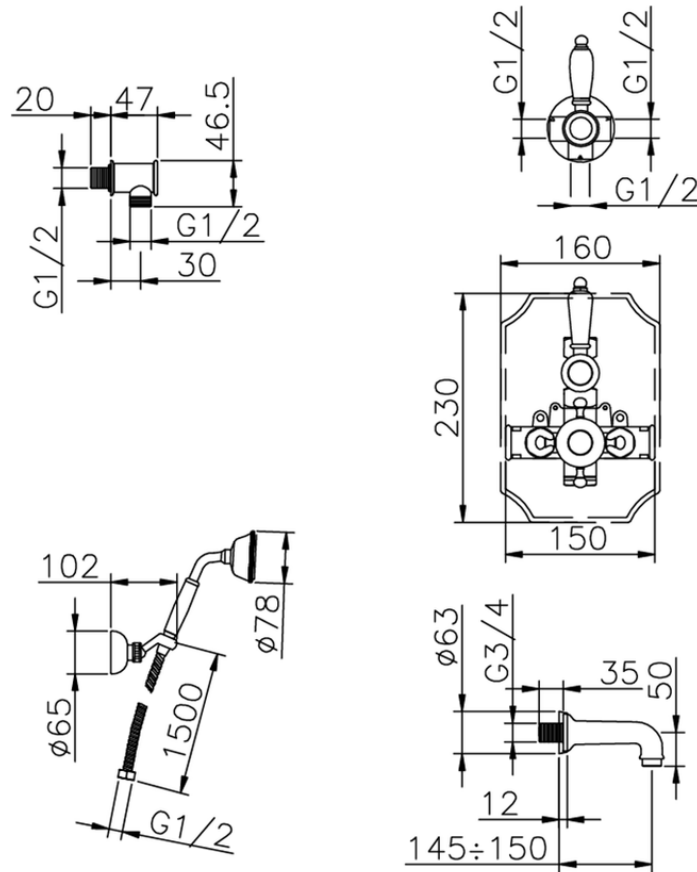

Conjunto bañera termostática empotrada VICTORIAN_915.VT01H.

915.VT01H.

<https://es.huberitalia.com/conjunto-banera-termostatica-empotrada-victorian-915-vt01h>

2024-11-24