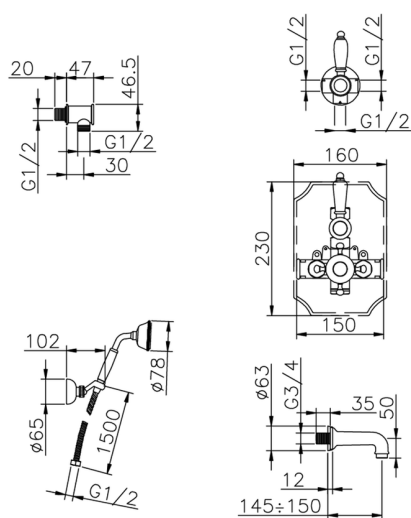

Conjunto bañera termostática empotrada VICTORIAN_915.VT01H.

MODELO **915.VT01H.**

Conjunto bañera termostática empotrada,mezclador termostático empotrado 1/2",llave de paso con salida 1/2",desviador 2 salidas,sopORTE duchita articulado mural,duchita una función clásica Ø 78 mm de Latón,caño erogación L 150 mm 3/4" M,toma de agua 1/2",flexible de Latón 150 cm

ACABADOS DISPONIBLES

-  **AC** AC Níquel Satinado Cepillado
-  **AG** AG Oro Viejo
-  **BA** BA Bronce Viejo
-  **CR** CR Cromo
-  **2W** 2W Oro Cepillado

CARACTERÍSTICAS

Recambio Cartucho **24.04A.PP**

Cartucho Termostático Plus P 8X20