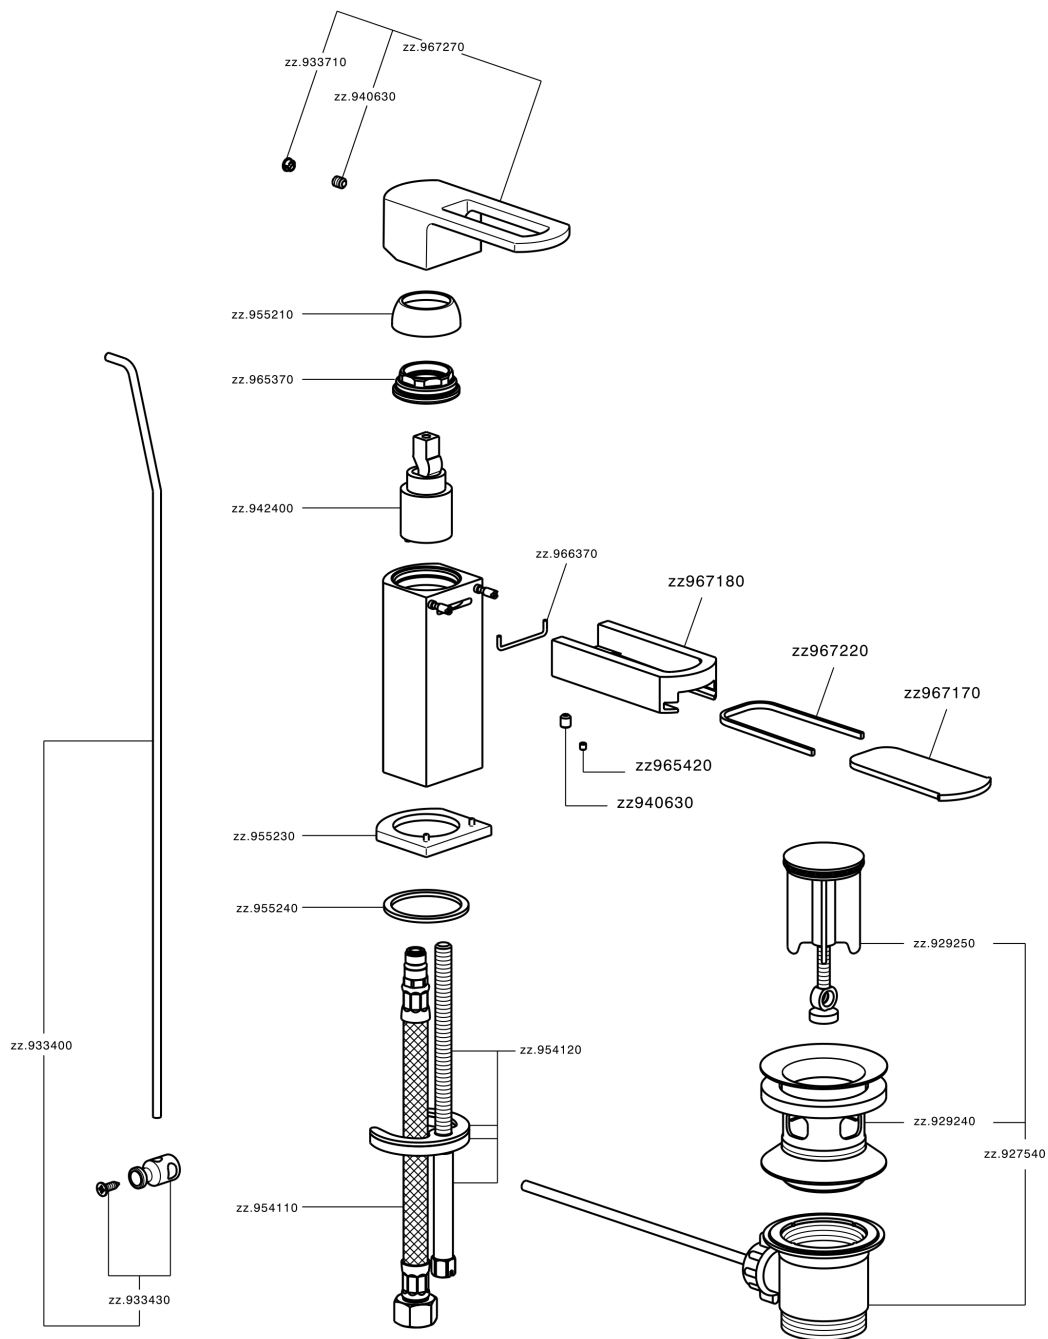

## Bidé monomando DADO\_DC000550

MODELO **DC000550**

Bidé monomando, con desagüe automático 1"1/4, latiguillos acero G.3/8", base caño disponible en acabado cromo o fumé

ACABADOS DISPONIBLES

- 
**21** 21 Cromo
- 
**2F** 2F Níquel Cepillado
- 
**6U** 6U Cromo/Ahumado

CARACTERÍSTICAS

Recambio Cartucho **ZZ94240000**

**Cartucho Monomando 25 mm**