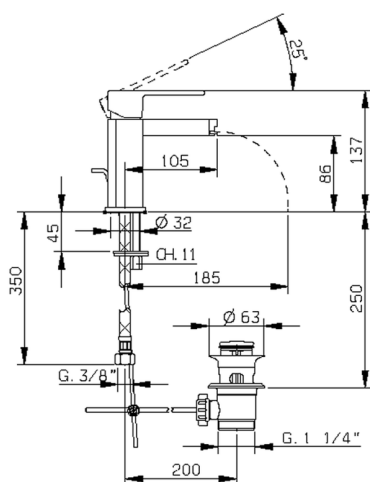

## Bidé monomando DADO\_DC000550

MODELO **DC000550**

Bidé monomando, con desagüe automático 1"1/4, latiguillos acero G.3/8", base caño disponible en acabado cromo o fumé

ACABADOS DISPONIBLES

- 
**21** 21 Cromo
- 
**2F** 2F Níquel Cepillado
- 
**6U** 6U Cromo/Ahumado

CARACTERÍSTICAS

Recambio Cartucho **ZZ94240000**

**Cartucho Monomando 25 mm**