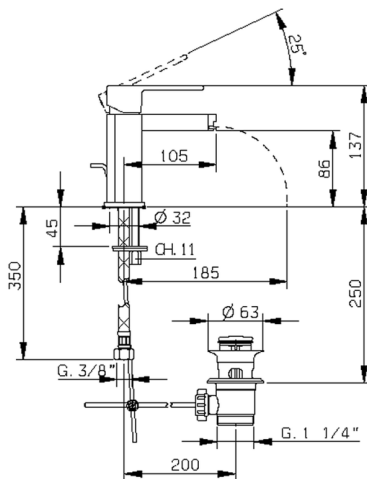

Bidé monomando DADO_DC000550

MODELO **DC000550**

Bidé monomando, con desagüe automático 1"1/4, latiguillos acero G.3/8", base caño disponible en acabado cromo o fumé

ACABADOS DISPONIBLES

-  **21** 21 Cromo
-  **2F** 2F Níquel Cepillado
-  **6U** 6U Cromo/Ahumado

CARACTERÍSTICAS

Recambio Cartucho **ZZ94240000**

Cartucho Monomando 25 mm

Bidé monomando DADO_DC000550

DC000550

<https://es.huberitalia.com/bide-monomando-dado-dc000550>

2026-06-14