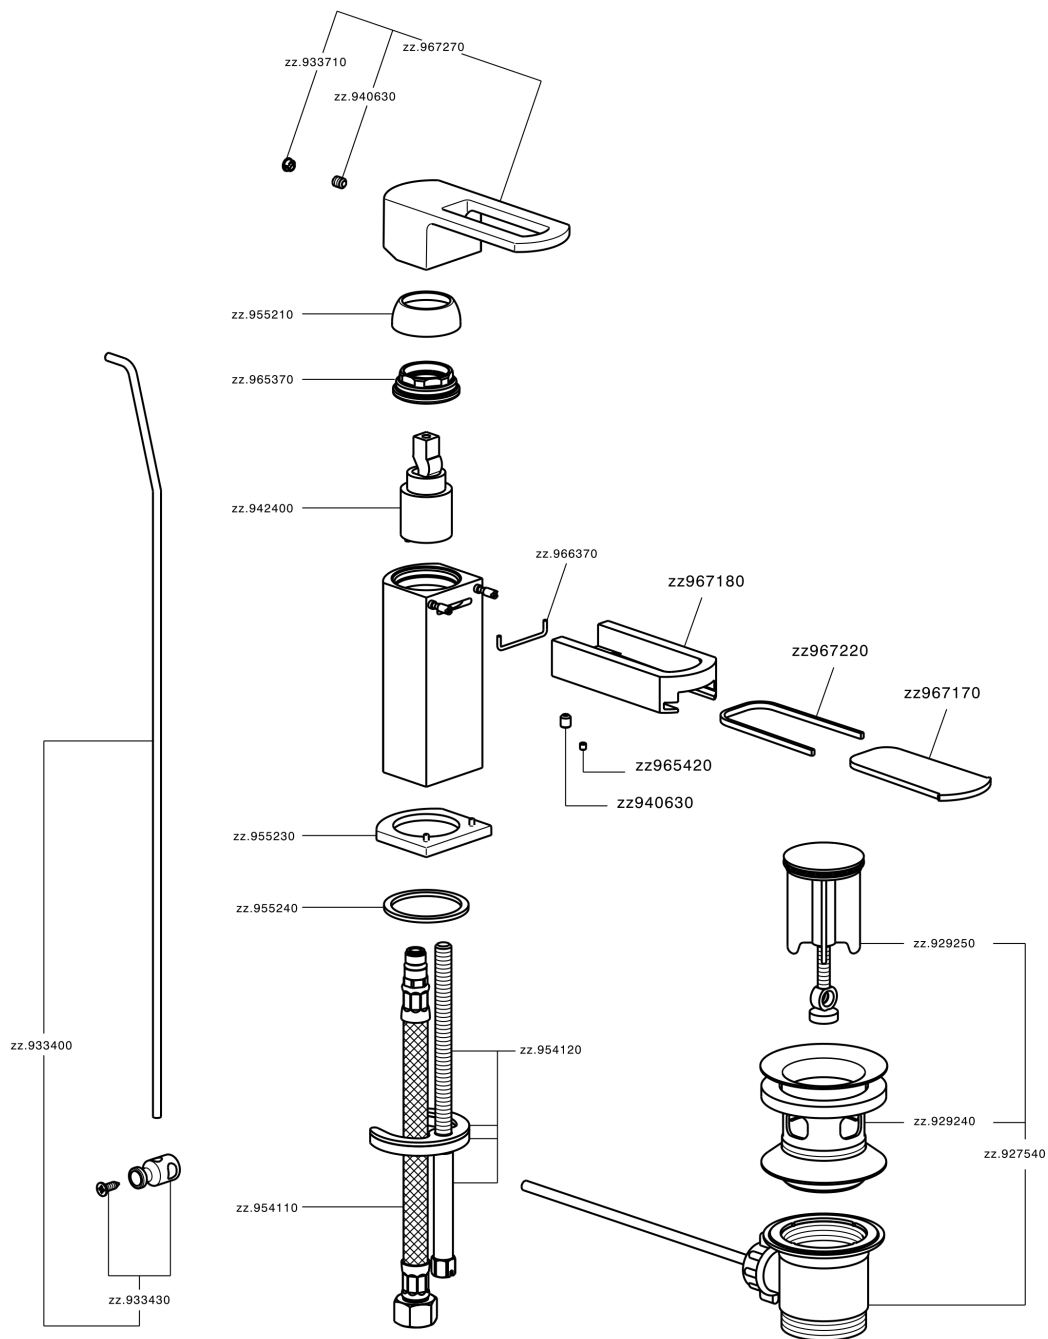

Bidé monomando DADO_DC000550

MODELO **DC000550**

Bidé monomando, con desagüe automático 1"1/4, latiguillos acero G.3/8", base caño disponible en acabado cromo o fumé

ACABADOS DISPONIBLES

-  **21** 21 Cromo
-  **2F** 2F Níquel Cepillado
-  **6U** 6U Cromo/Ahumado

CARACTERÍSTICAS

Recambio Cartucho **ZZ94240000**

Cartucho Monomando 25 mm

Bidé monomando DADO_DC000550

DC000550

<https://es.huberitalia.com/bide-monomando-dado-dc000550>

2026-06-14