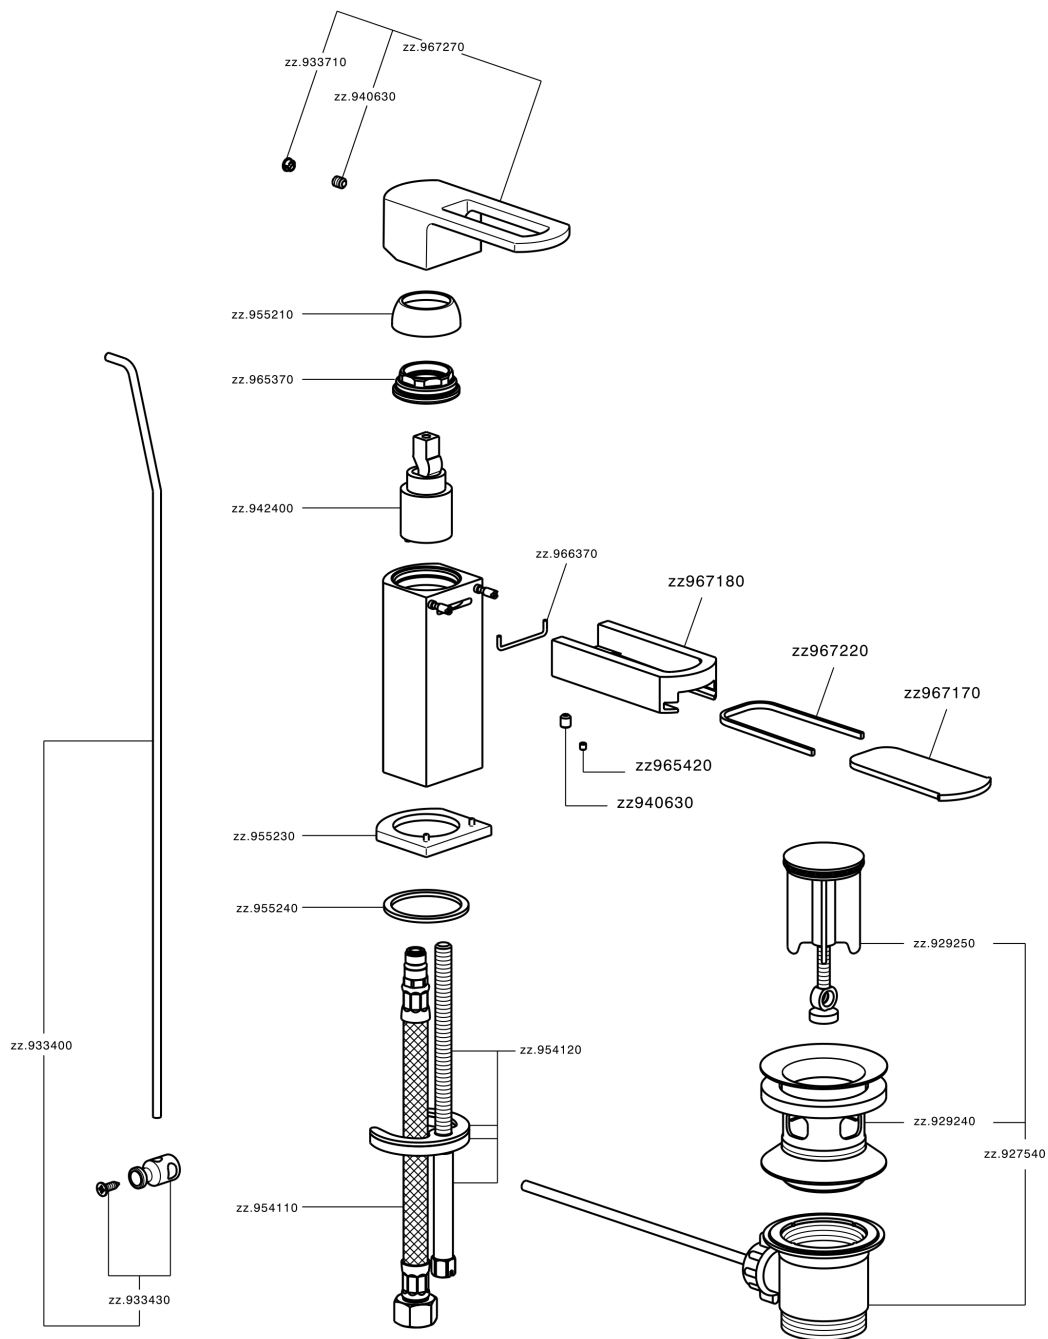

Bidé monomando DADO_DC000550

MODELO **DC000550**

Bidé monomando, con desagüe automático 1"1/4, latiguillos acero G.3/8", base caño disponible en acabado cromo o fumé

ACABADOS DISPONIBLES

- 
21 21 Cromo
- 
2F 2F Níquel Cepillado
- 
6U 6U Cromo/Ahumado

CARACTERÍSTICAS

Recambio Cartucho **ZZ94240000**

Cartucho Monomando 25 mm

Bidé monomando DADO_DC000550

DC000550

<https://es.huberitalia.com/bide-monomando-dado-dc000550>

2026-05-20