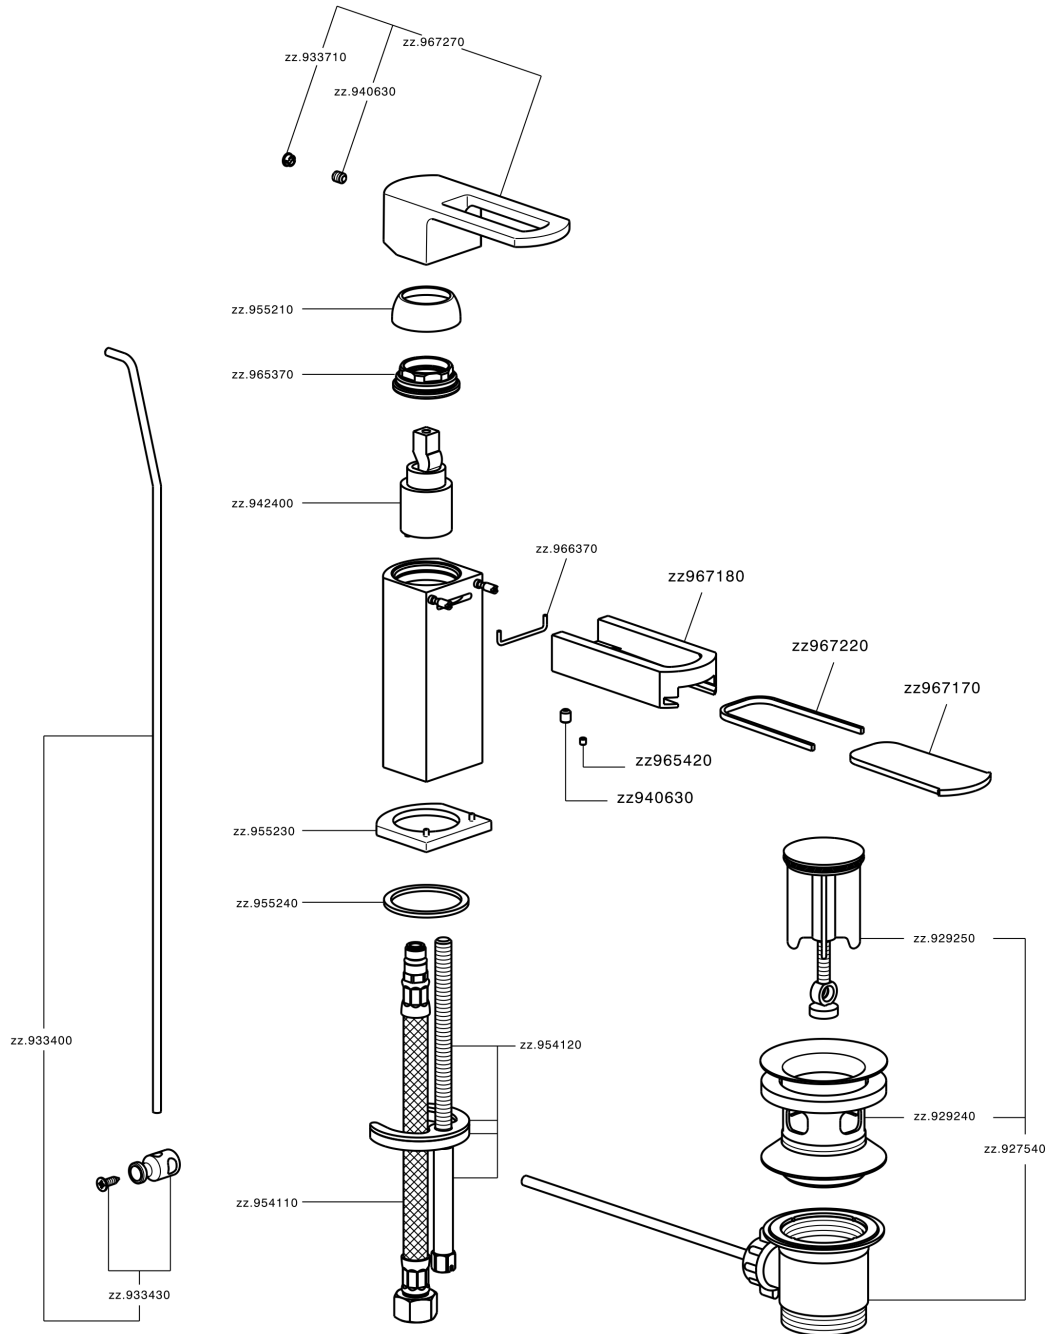

Bidé monomando DADO_DC000550

DC000550

<https://es.huberitalia.com/bide-monomando-dado-dc000550>

2026-06-13