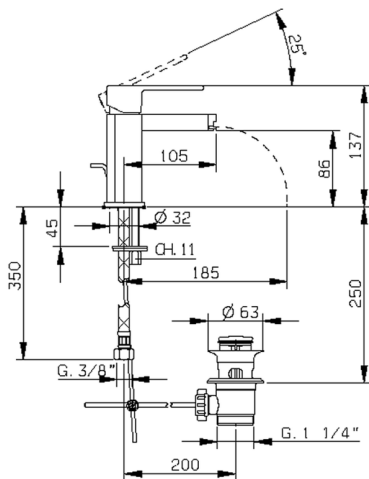

Bidé monomando DADO_DC000550

MODELO **DC000550**

Bidé monomando, con desagüe automático 1"1/4, latiguillos acero G.3/8", base caño disponible en acabado cromo o fumé

ACABADOS DISPONIBLES

- 
21 21 Cromo
- 
2F 2F Níquel Cepillado
- 
6U 6U Cromo/Ahumado

CARACTERÍSTICAS

Recambio Cartucho **ZZ94240000**

Cartucho Monomando 25 mm

Bidé monomando DADO_DC000550

DC000550

<https://es.huberitalia.com/bide-monomando-dado-dc000550>

2026-05-20