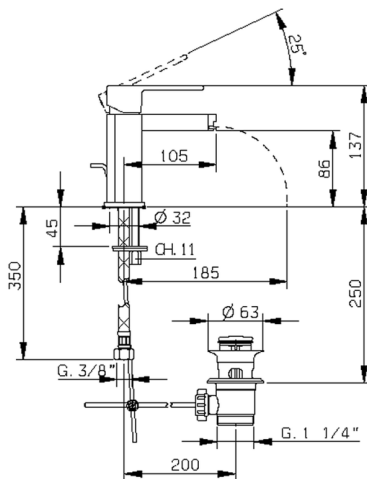

Bidé monomando DADO_DC000550

MODELO **DC000550**

Bidé monomando, con desagüe automático 1"1/4, latiguillos acero G.3/8", base caño disponible en acabado cromo o fumé

ACABADOS DISPONIBLES

- 
21 21 Cromo
- 
2F 2F Níquel Cepillado
- 
6U 6U Cromo/Ahumado

CARACTERÍSTICAS

Recambio Cartucho **ZZ94240000**

Cartucho Monomando 25 mm

Bidé monomando DADO_DC000550

DC000550

<https://es.huberitalia.com/bide-monomando-dado-dc000550>

2026-04-16