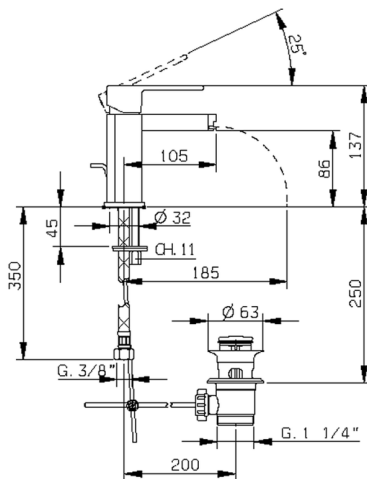

## Bidé monomando DADO\_DC000550

MODELO **DC000550**

Bidé monomando, con desagüe automático 1"1/4, latiguillos acero G.3/8", base caño disponible en acabado cromo o fumé

ACABADOS DISPONIBLES

-  **21** 21 Cromo
-  **2F** 2F Níquel Cepillado
-  **6U** 6U Cromo/Ahumado

CARACTERÍSTICAS

Recambio Cartucho **ZZ94240000**

**Cartucho Monomando 25 mm**