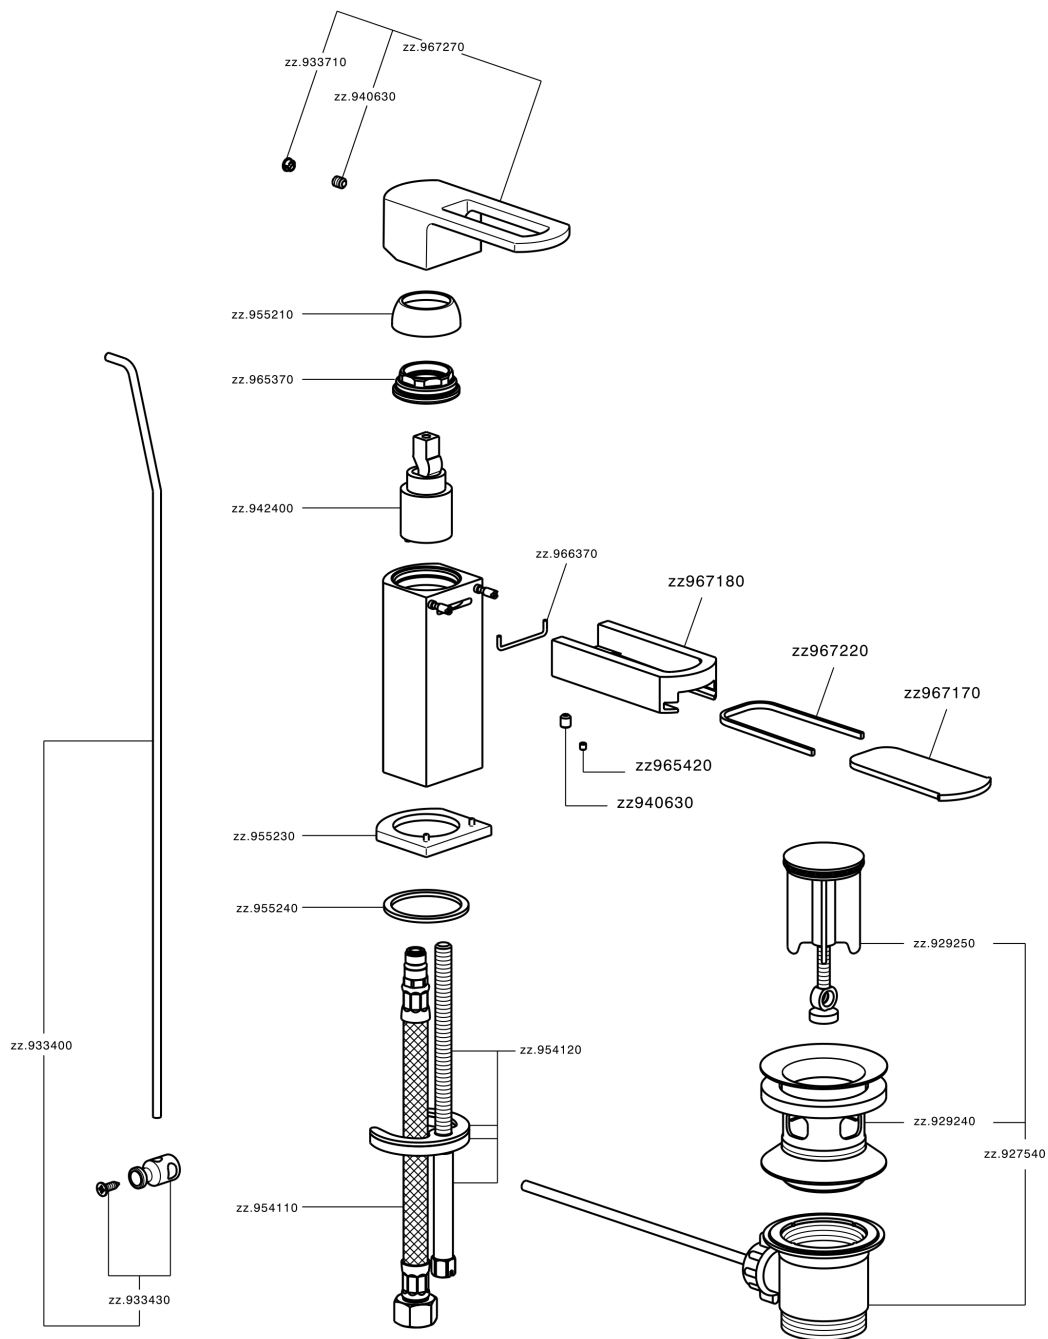

Bidé monomando DADO_DC000550

MODELO **DC000550**

Bidé monomando, con desagüe automático 1"1/4, latiguillos acero G.3/8", base caño disponible en acabado cromo o fumé

ACABADOS DISPONIBLES

- 
21 21 Cromo
- 
2F 2F Níquel Cepillado
- 
6U 6U Cromo/Ahumado

CARACTERÍSTICAS

Recambio Cartucho **ZZ94240000**

Cartucho Monomando 25 mm

Bidé monomando DADO_DC000550

DC000550

<https://es.huberitalia.com/bide-monomando-dado-dc000550>

2026-04-16