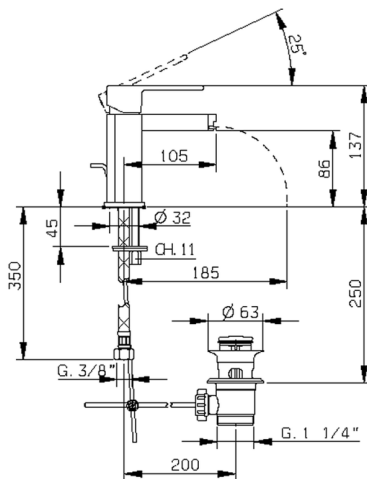

Bidé monomando DADO_DC000550

MODELO **DC000550**

Bidé monomando, con desagüe automático 1"1/4, latiguillos acero G.3/8", base caño disponible en acabado cromo o fumé

ACABADOS DISPONIBLES

- 
21 21 Cromo
- 
2F 2F Níquel Cepillado
- 
6U 6U Cromo/Ahumado

CARACTERÍSTICAS

Recambio Cartucho **ZZ94240000**

Cartucho Monomando 25 mm

Bidé monomando DADO_DC000550

DC000550

<https://es.huberitalia.com/bide-monomando-dado-dc000550>

2026-06-17