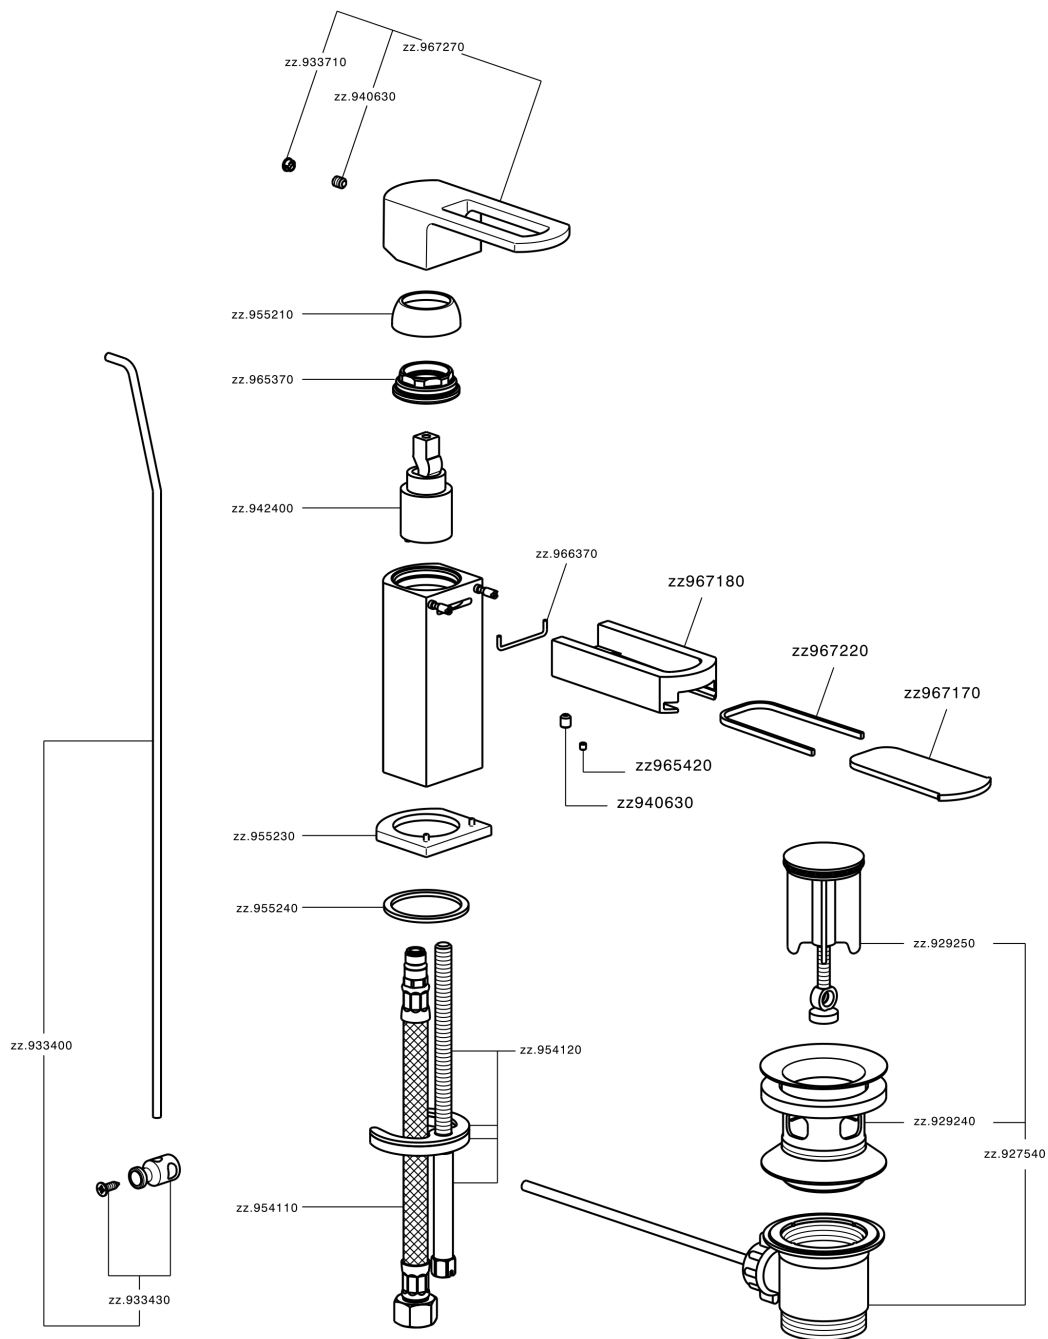

Bidé monomando DADO_DC000550

MODELO **DC000550**

Bidé monomando, con desagüe automático 1"1/4, latiguillos acero G.3/8", base caño disponible en acabado cromo o fumé

ACABADOS DISPONIBLES

- 
21 21 Cromo
- 
2F 2F Níquel Cepillado
- 
6U 6U Cromo/Ahumado

CARACTERÍSTICAS

Recambio Cartucho **ZZ94240000**

Cartucho Monomando 25 mm

Bidé monomando DADO_DC000550

DC000550

<https://es.huberitalia.com/bide-monomando-dado-dc000550>

2026-06-17