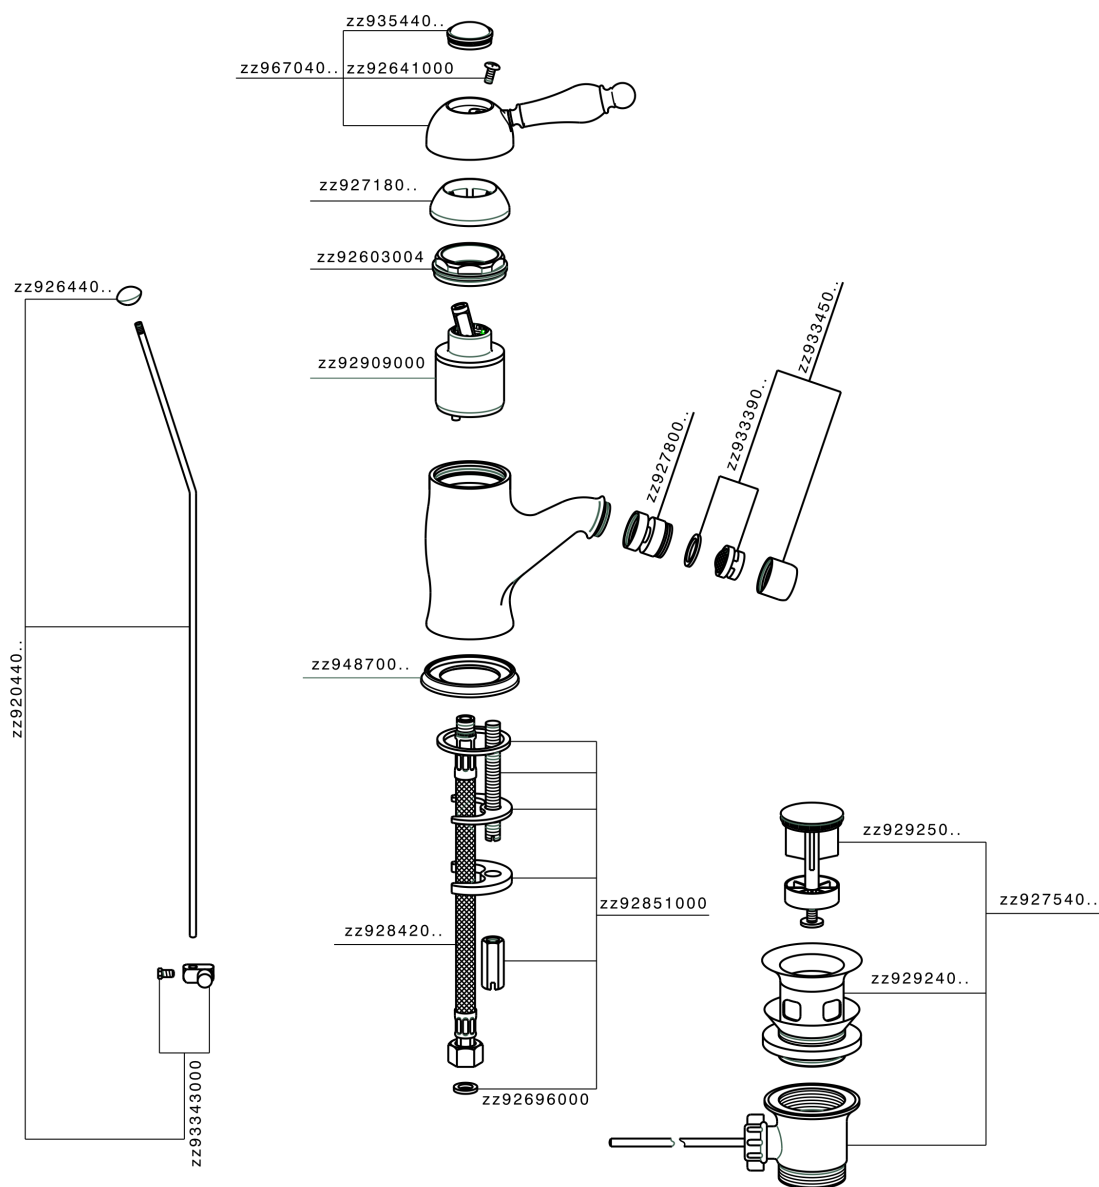

Bidé monomando CROISSETTE_CM000550

CM000550

<https://es.huberitalia.com/bide-monomando-croisette-cm000550>

2024-11-21