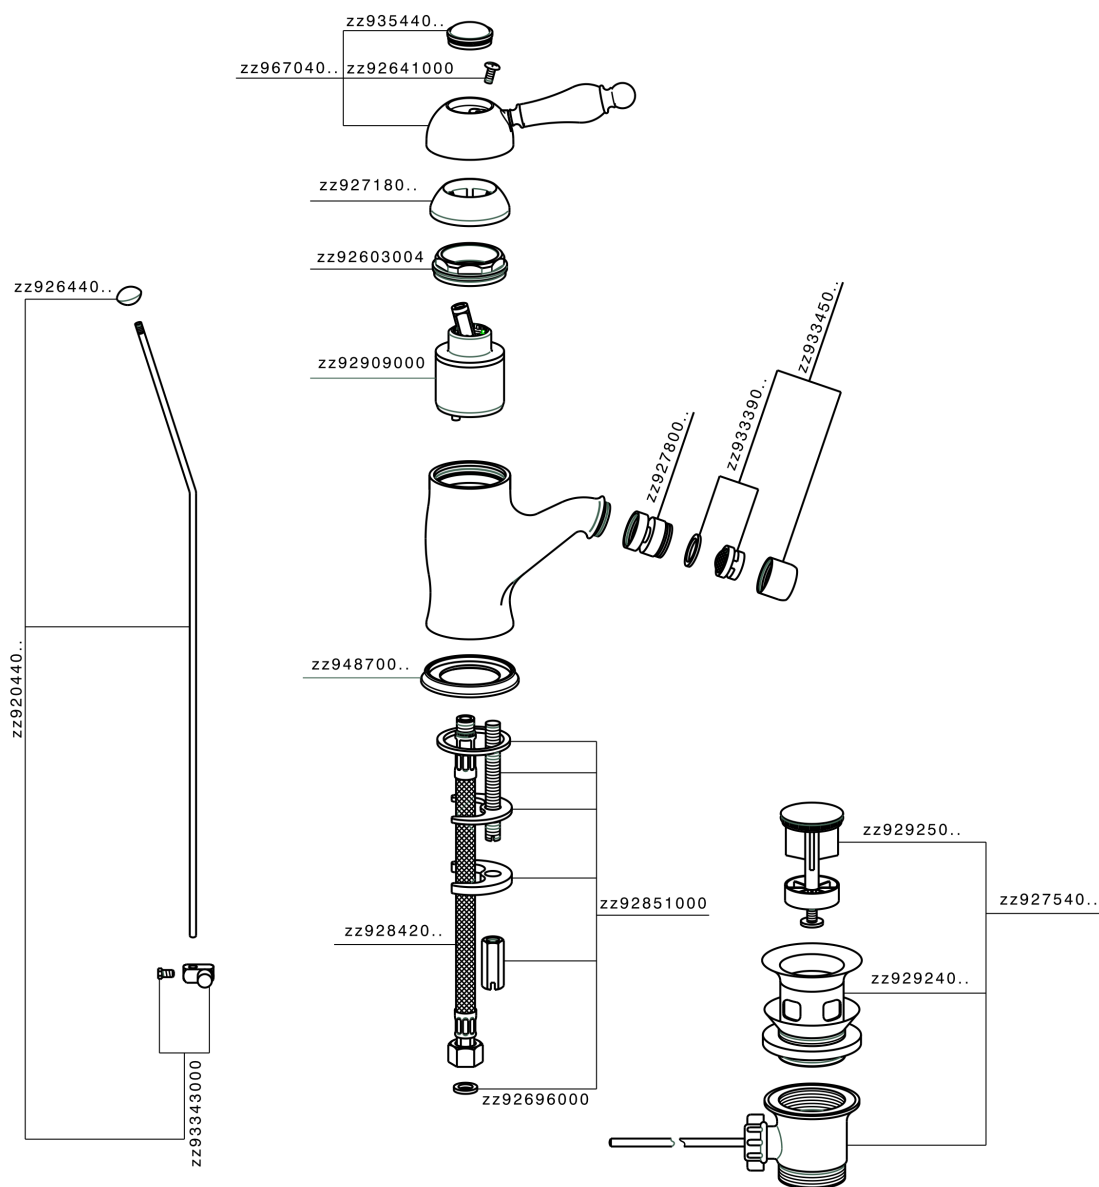

## Bidé monomando CROISSETTE\_CM000550

MODELO **CM000550**

Bidé monomando, con desagüe automático  
1"1/4, latiguillos acero G.3/8"

ACABADOS DISPONIBLES

-  **21** 21 Cromo
-  **27** 27 Bronce Viejo
-  **2G** 2G Oro Viejo
-  **2W** 2W Oro Cepillado

CARACTERÍSTICAS

Recambio Cartucho **ZZ92909000**

**Cartucho Monomando 43 mm**

## Bidé monomando CROISSETTE\_CM000550

CM000550

<https://es.huberitalia.com/bide-monomando-croisette-cm000550>

2024-11-21