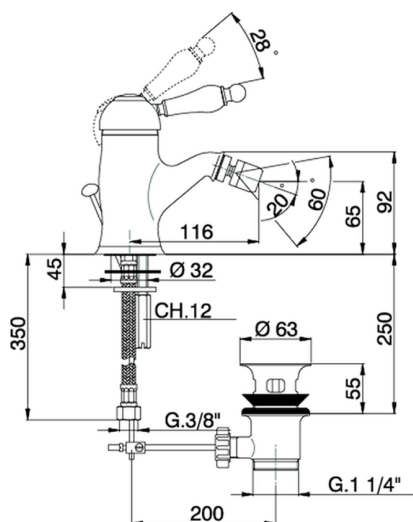

## Bidé monomando CROISSETTE\_CM000550

MODELO **CM000550**

Bidé monomando, con desagüe automático  
1"1/4, latiguillos acero G.3/8"

ACABADOS DISPONIBLES

-  **21** 21 Cromo
-  **27** 27 Bronce Viejo
-  **2G** 2G Oro Viejo
-  **2W** 2W Oro Cepillado

CARACTERÍSTICAS

Recambio Cartucho **ZZ92909000**

**Cartucho Monomando 43 mm**