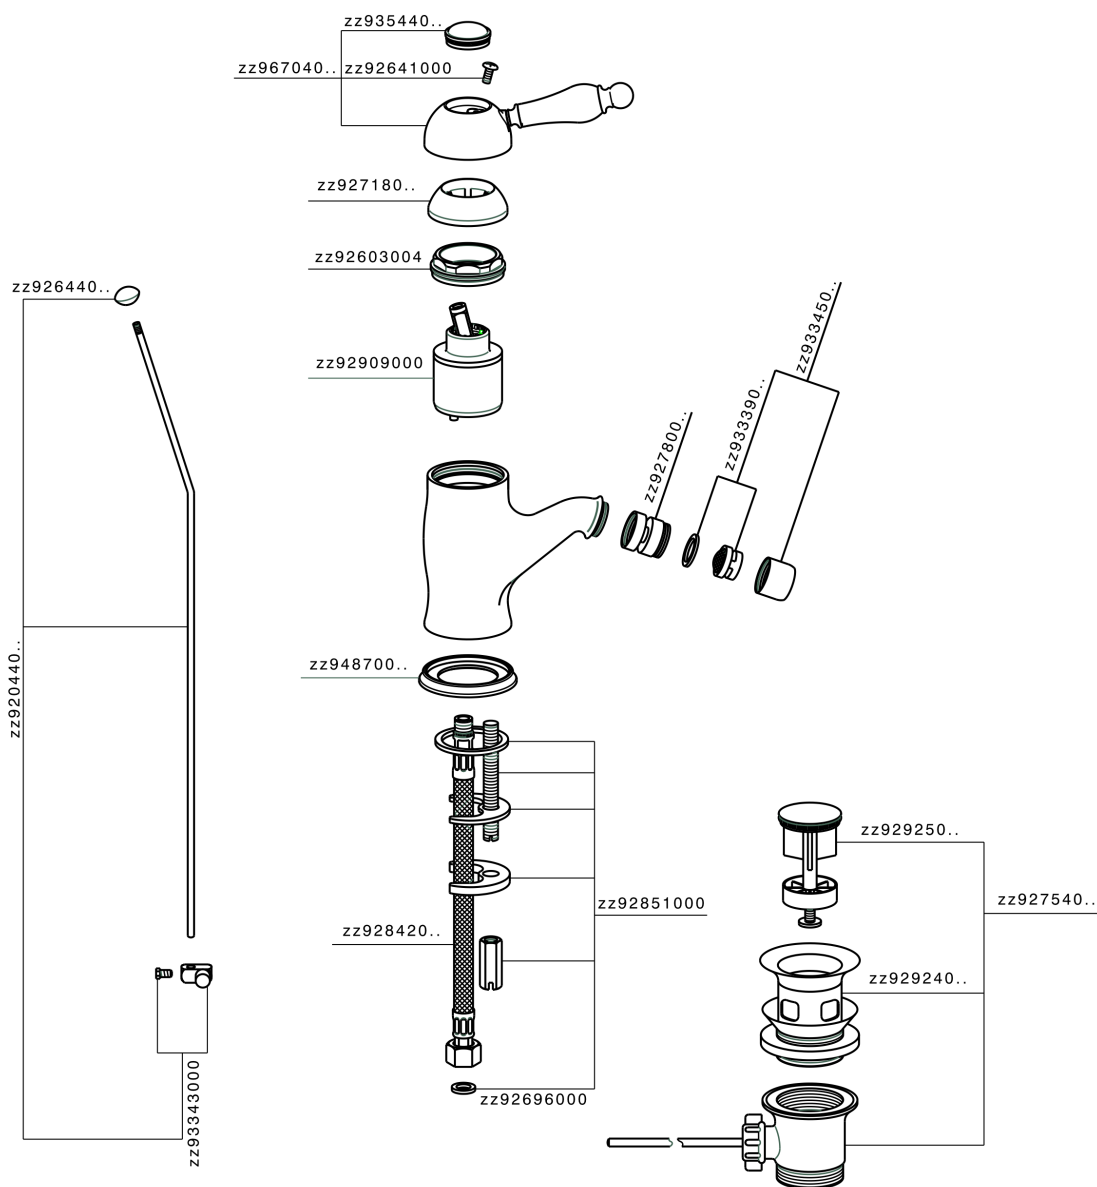

Bidé monomando CROISSETTE_CM000550

CM000550

<https://es.huberitalia.com/bide-monomando-croisette-cm000550>

2024-11-21