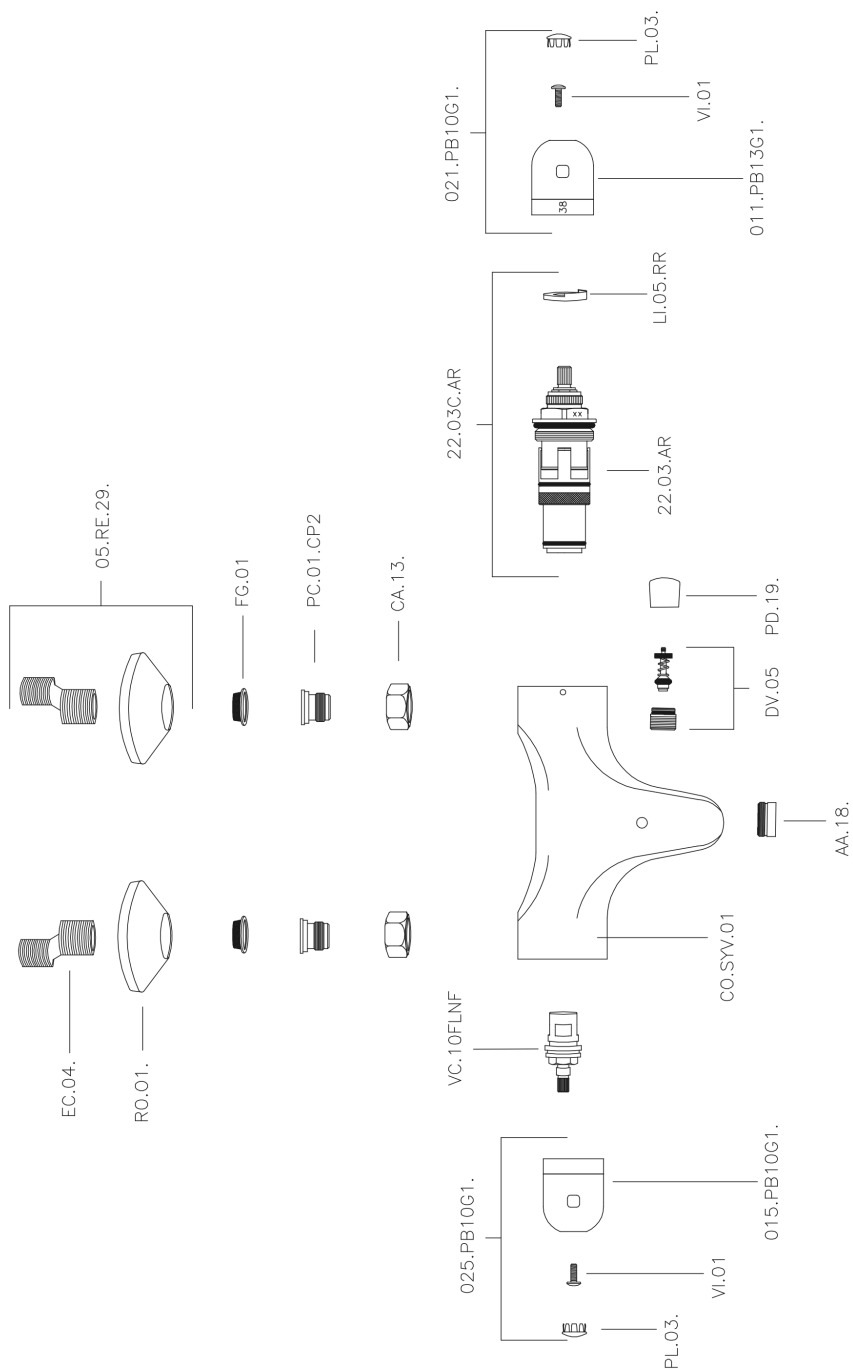

Bañera termostática THERMO_SLT25010

MODELO **SLT25010**

Bañera termostática, sin conjunto ducha, conexión para flexible 1/2" M, montura cerámica

ACABADOS DISPONIBLES

CARACTERÍSTICAS

Recambio Cartucho **22.03A.AR - ZZ97080004**

Cartucho Termostático Argo 1 (filtro corto)

Termostático

El Termostático Huber es tu gestor personal del agua, ayudándote a manejar, controlar y ahorrar agua y energía.

Bañera termostática THERMO_SLT25010