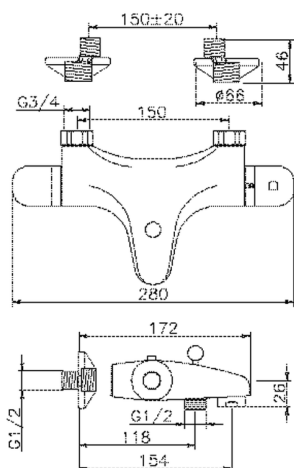

Termostático

El Termostático Huber es tu gestor personal del agua, ayudándote a manejar, controlar y ahorrar agua y energía.