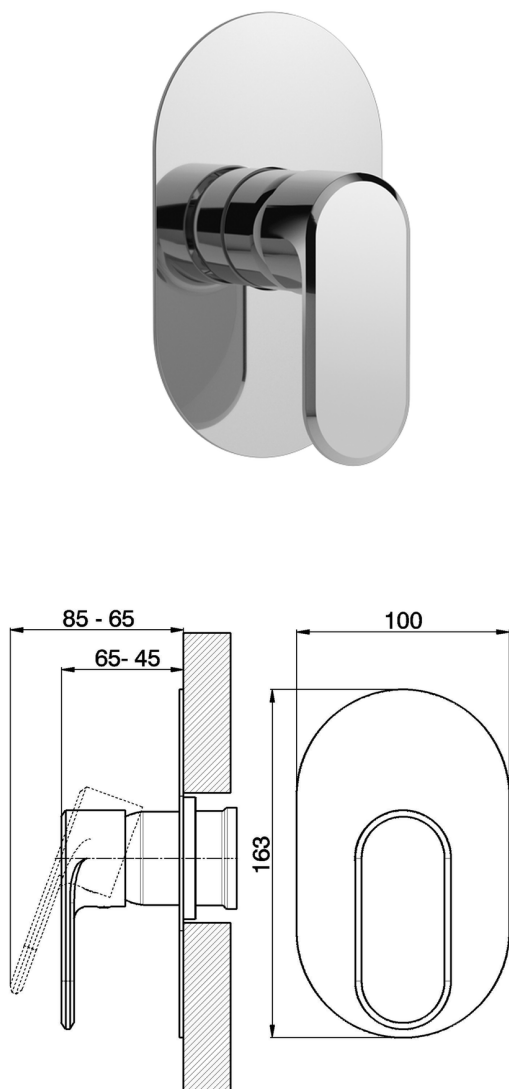

Parte externa monomando ducha empotrada LEVITY_LY003000

MODELO **LY003000**

Parte externa monomando ducha empotrada, sin parte empotrada, para art. ZB002300

ACABADOS DISPONIBLES

-  **21** 21 Cromo
-  **2B** 2B Níquel Brillo
-  **2F** 2F Níquel Cepillado
-  **40** 40 Negro Mate
-  **4Q** 4Q Blanco Mate

CARACTERÍSTICAS

Instalación **Empotrado**
 Empotrado 1 **ZB005300**

Parte externa monomando ducha empotrada LEVITY_LY003000

LY003000

<https://es.huberitalia.com/parte-externa-monomando-ducha-empotrada-levity-ly003000>

Parte empotrada monomando ducha EMPOTRADO_ZB005300

MODELO **ZB005300**

Parte empotrada monomando ducha, ducha empotrada 1/2", sin parte externa

ACABADOS DISPONIBLES

04 04 Sin Acabado

CARACTERÍSTICAS

Instalación	Empotrado
Recambio Cartucho	ZZ94035000
Cartucho Monomando 35 mm	
Empotrado	1

Piastra/Plate/Plaque/Platte/Placa
 2-3mm: XX 27-47 YY 54-74
 10mm: XX 16-40 YY 43-68

2024-11-21