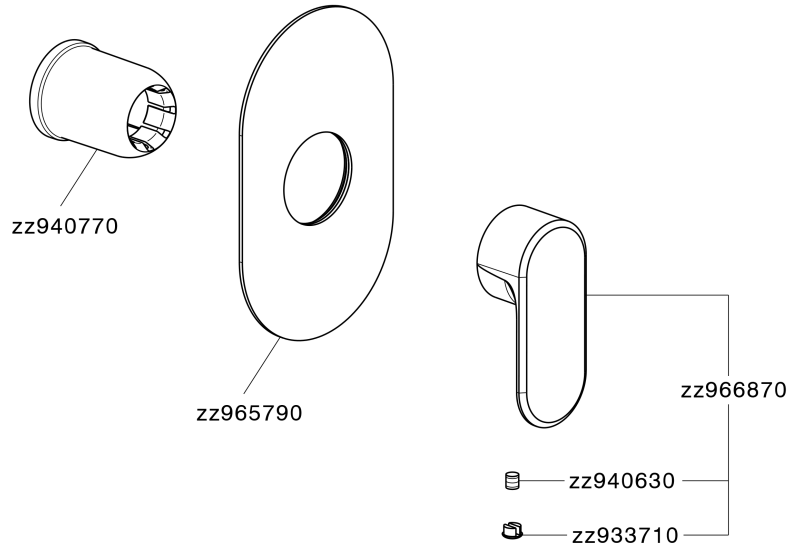

Parte externa monomando ducha empotrada LEVITY_LY003000

MODELO **LY003000**

Parte externa monomando ducha empotrada, sin parte empotrada, para art. ZB002300

ACABADOS DISPONIBLES

-  **21** 21 Cromo
-  **2B** 2B Níquel Brillo
-  **2F** 2F Níquel Cepillado
-  **40** 40 Negro Mate
-  **4Q** 4Q Blanco Mate

CARACTERÍSTICAS

Instalación **Empotrado**
 Empotrado 1 **ZB005300**

Parte externa monomando ducha empotrada LEVITY_LY003000

LY003000

<https://es.huberitalia.com/parte-externa-monomando-ducha-empotrada-levity-ly003000>

Parte empotrada monomando ducha EMPOTRADO_ZB005300

MODELO **ZB005300**

Parte empotrada monomando ducha, ducha empotrada 1/2", sin parte externa

ACABADOS DISPONIBLES

04 04 Sin Acabado

CARACTERÍSTICAS

Instalación	Empotrado
Recambio Cartucho	ZZ94035000
Cartucho Monomando 35 mm	
Empotrado	1

Piastra/Plate/Plaque/Platte/Placa
 2-3mm: XX 27-47 YY 54-74
 10mm: XX 16-40 YY 43-68

2024-11-21