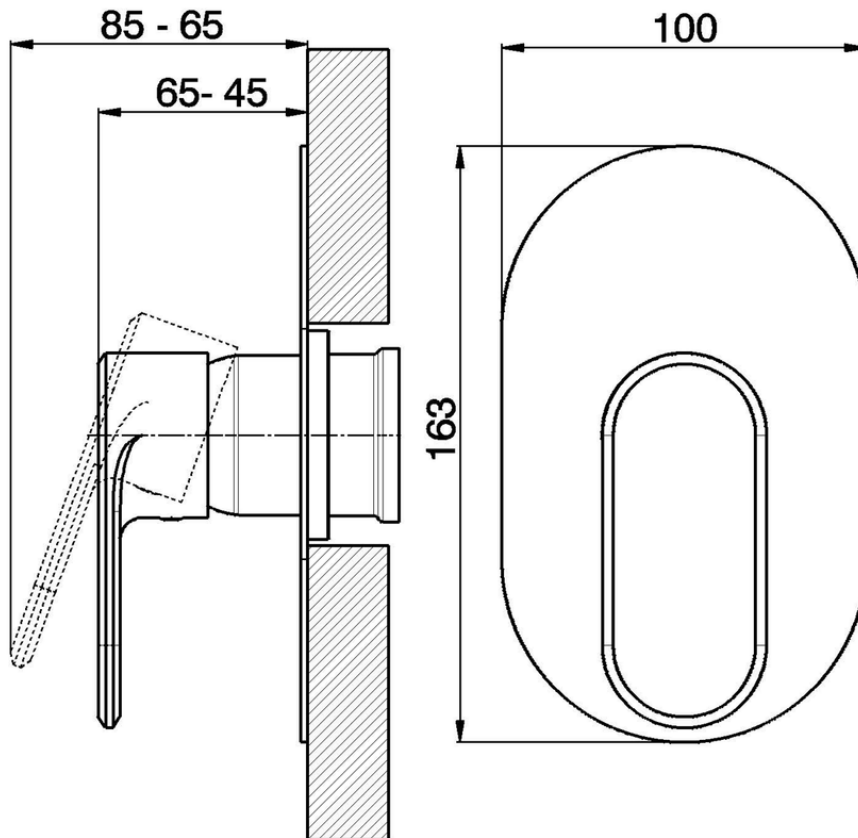

Parte esterna monomando ducha empotrada LEVITY_LY003000

LY003000

<https://es.huberitalia.com/parte-externa-monomando-ducha-empotrada-levity-ly003000>

Piastra/Plate/Plaque/Platte/Placa

2-3mm: XX 27-47 YY 54-74

10mm: XX 16-40 YY 43-68

ZB005300

<https://es.huberitalia.com/parte-empotrada-monomando-ducha-empotrado-zb005300>

2024-11-23