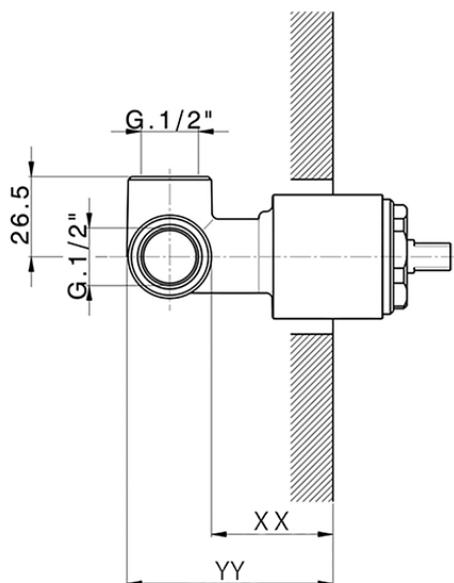

Parte esterna monomando ducha empotrada LEVITY_LY003000

LY003000

<https://es.huberitalia.com/parte-externa-monomando-ducha-empotrada-levity-ly003000>

Piastra/Plate/Plaque/Platte/Placa

2-3mm: XX 27-47 YY 54-74

10mm: XX 16-40 YY 43-68

ZB005300

<https://es.huberitalia.com/parte-empotrada-monomando-ducha-empotrado-zb005300>

2024-11-23