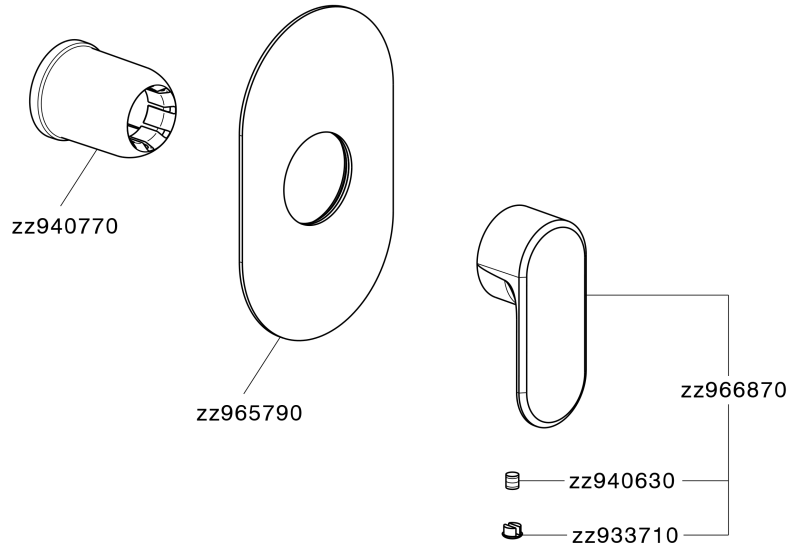

Parte externa monomando ducha empotrada LEVITY_LY003000

MODELO **LY003000**

Parte externa monomando ducha empotrada, sin parte empotrada, para art. ZB002300

ACABADOS DISPONIBLES

-  **21** 21 Cromo
-  **2B** 2B Níquel Brillo
-  **2F** 2F Níquel Cepillado
-  **40** 40 Negro Mate
-  **4Q** 4Q Blanco Mate

CARACTERÍSTICAS

Instalación **Empotrado**
 Empotrado 1 **ZB005300**

Parte externa monomando ducha empotrada LEVITY_LY003000

LY003000

<https://es.huberitalia.com/parte-externa-monomando-ducha-empotrada-levity-ly003000>

Parte empotrada monomando ducha EMPOTRADO_ZB005300

MODELO **ZB005300**

Parte empotrada monomando ducha, ducha empotrada 1/2", sin parte externa

ACABADOS DISPONIBLES

04 04 Sin Acabado

CARACTERÍSTICAS

Instalación	Empotrado
Recambio Cartucho	ZZ94035000
Cartucho Monomando 35 mm	
Empotrado	1

Piastra/Plate/Plaque/Platte/Placa
 2-3mm: XX 27-47 YY 54-74
 10mm: XX 16-40 YY 43-68

2024-11-21