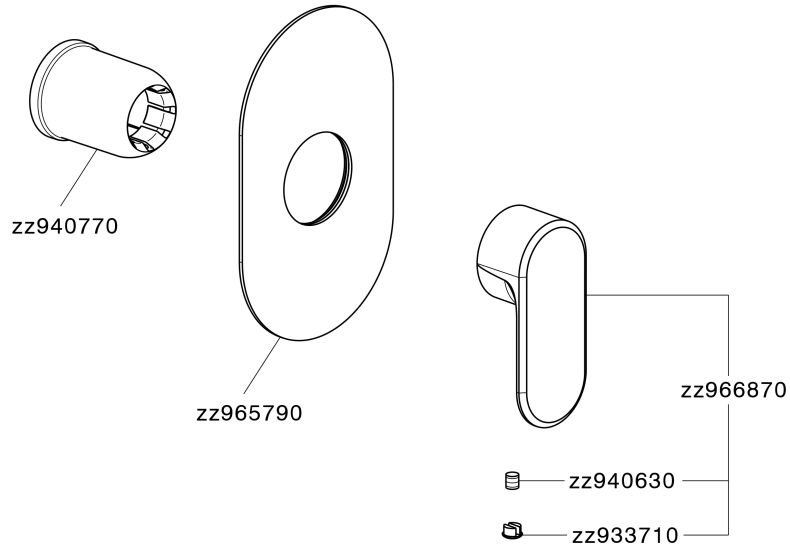

Parte externa monomando ducha empotrada LEVITY_LY003000

LY003000

<https://es.huberitalia.com/parte-externa-monomando-ducha-empotrada-levity-ly003000>

Parte empotrada monomando ducha EMPOTRADO_ZB005300

ZB005300

<https://es.huberitalia.com/parte-empotrada-monomando-ducha-empotrado-zb005300>

2024-11-21