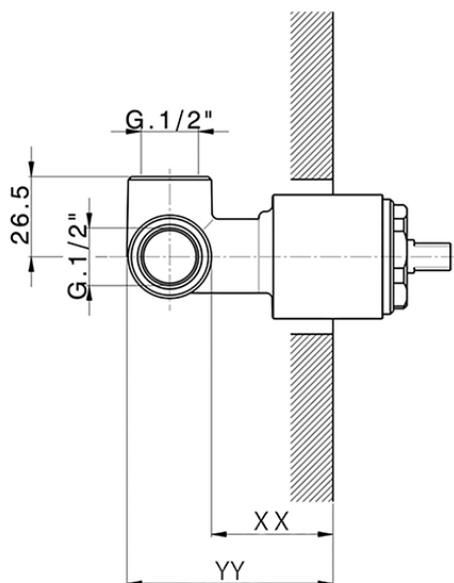

Parte esterna monomando ducha empotrada LEVITY_LY003000

LY003000

<https://es.huberitalia.com/parte-externa-monomando-ducha-empotrada-levity-ly003000>

Piastra/Plate/Plaque/Platte/Placa

2-3mm: XX 27-47 YY 54-74

10mm: XX 16-40 YY 43-68

ZB005300

<https://es.huberitalia.com/parte-empotrada-monomando-ducha-empotrado-zb005300>

2024-11-21