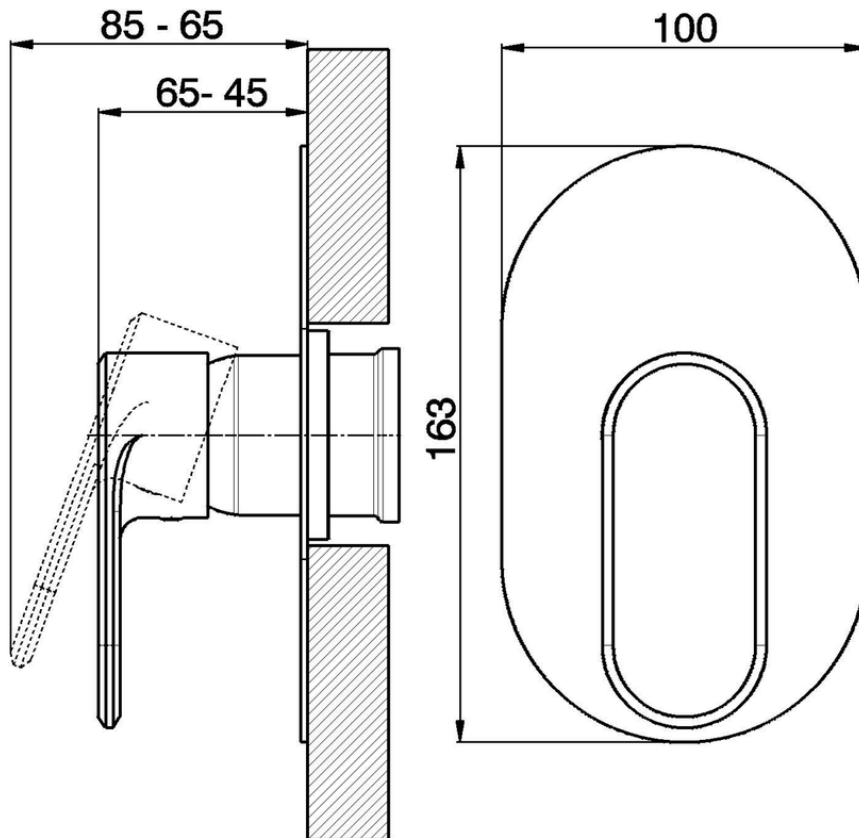

Parte esterna monomando ducha empotrada LEVITY_LY003000

LY003000

<https://es.huberitalia.com/parte-externa-monomando-ducha-empotrada-levity-ly003000>

Piastra/Plate/Plaque/Platte/Placa

2-3mm: XX 27-47 YY 54-74

10mm: XX 16-40 YY 43-68

ZB005300

<https://es.huberitalia.com/parte-empotrada-monomando-ducha-empotrado-zb005300>

2024-11-21