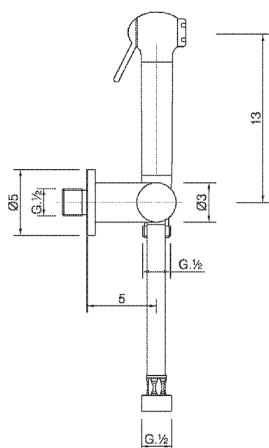

MODELO **SF007900**

Kit ducha higiénica para bidé, soporte mural con llave de 1/2", Ducha higiénica, flexible Latón 120 cm

ACABADOS DISPONIBLES

21 21 Cromo

24 24 Oro

CARACTERÍSTICAS

Ducha higiénica