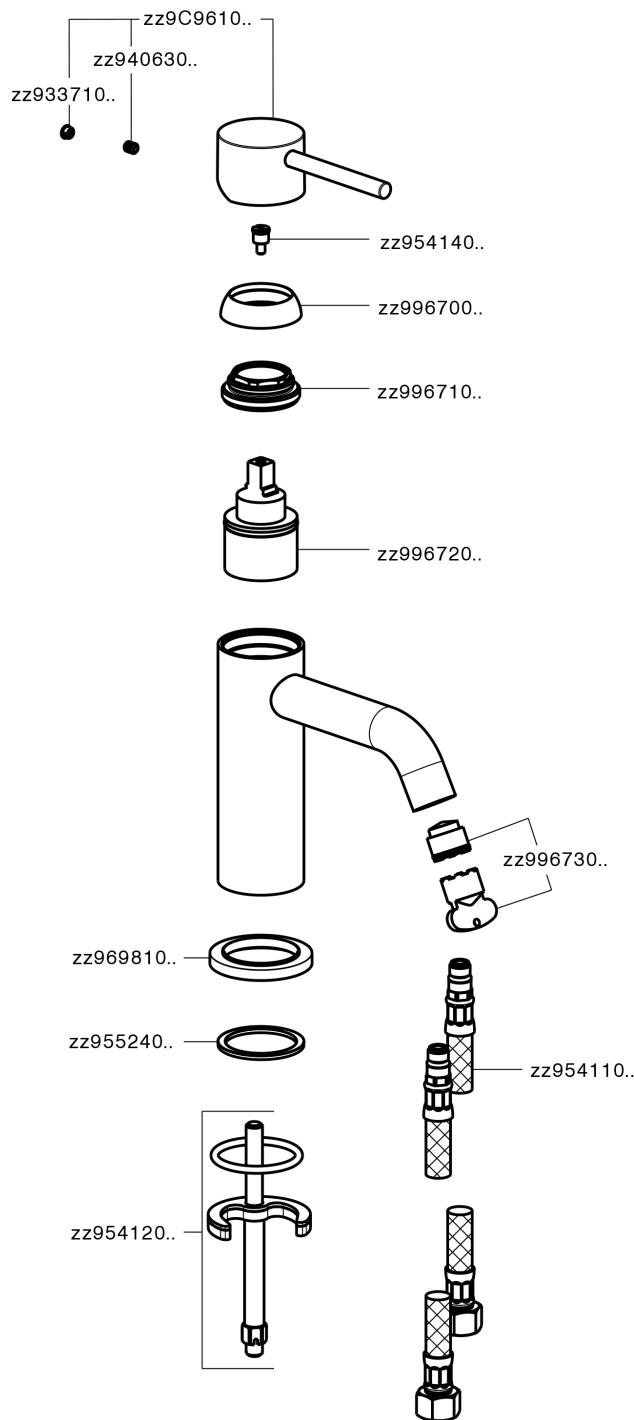

Lavabo monomando K2_K2000540

MODELO **K2000540**

Lavabo monomando, sin desagüe, latiguillos acero G.3/8"

ACABADOS DISPONIBLES

-  **21** 21 Cromo
-  **26** 26 Cobre Viejo
-  **2F** 2F Níquel Cepillado
-  **2W** 2W Oro Cepillado
-  **40** 40 Negro Mate
-  **4Q** 4Q Blanco Mate

CARACTERÍSTICAS

Recambio Cartucho **ZZ99672000**

Cartucho Monomando 35 mm

EcoStop

La función EcoStop limita el caudal del agua aproximadamente el 50% de la salida máxima con una leve resistencia en la maneta. Basta con empujar ligeramente más allá de la mitad del tope sólo cuando se requiera la salida máxima de agua. Esto permitirá ahorrar hasta un 50% de agua.

Lavabo monomando K2_K2000540

K2000540

<https://es.huberitalia.com/lavabo-monomando-k2-k2000540>

2024-11-21