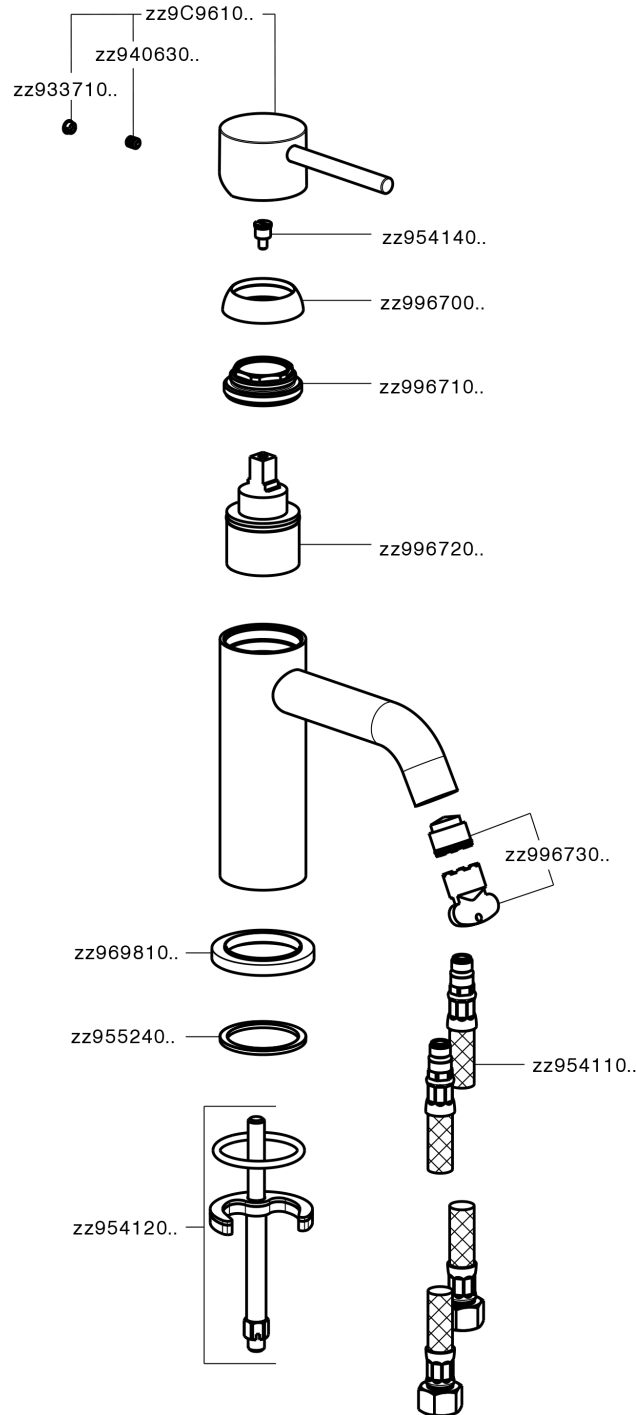

Lavabo monomando K2_K2000540

K2000540

<https://es.huberitalia.com/lavabo-monomando-k2-k2000540>

2024-11-21