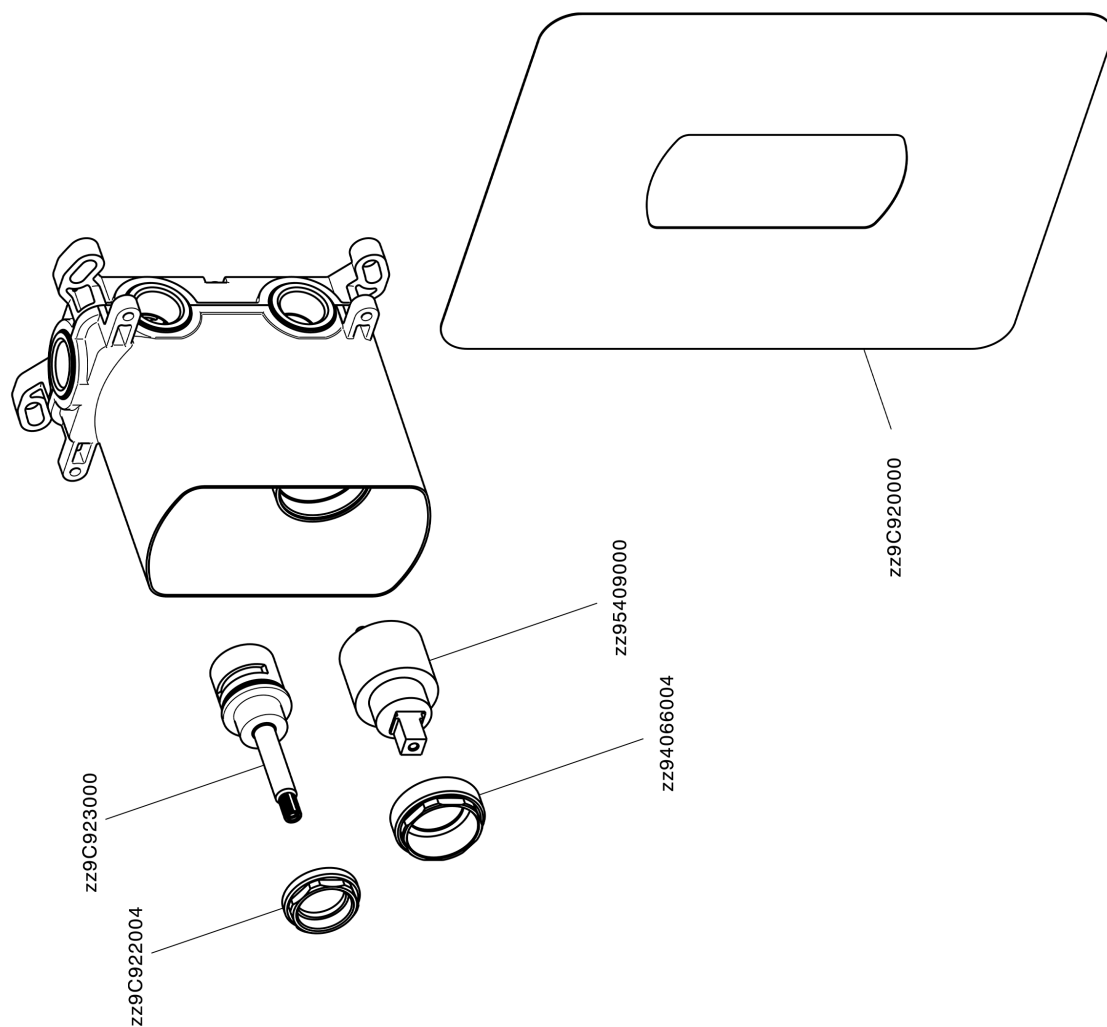

Parte externa monomando empotrado 2 salidas LEVITY_LY002300

LY002300

<https://es.huberitalia.com/parte-externa-monomando-empotrado-2-salidas-levity-ly002300>

Parte empotrada monomando baño/ducha Easy-Box EMPOTRADO_ZB000230

ZB000230 <https://es.huberitalia.com/parte-empotrada-monomando-bano-ducha-easy-box-empotrado-zb000230>

2026-05-20