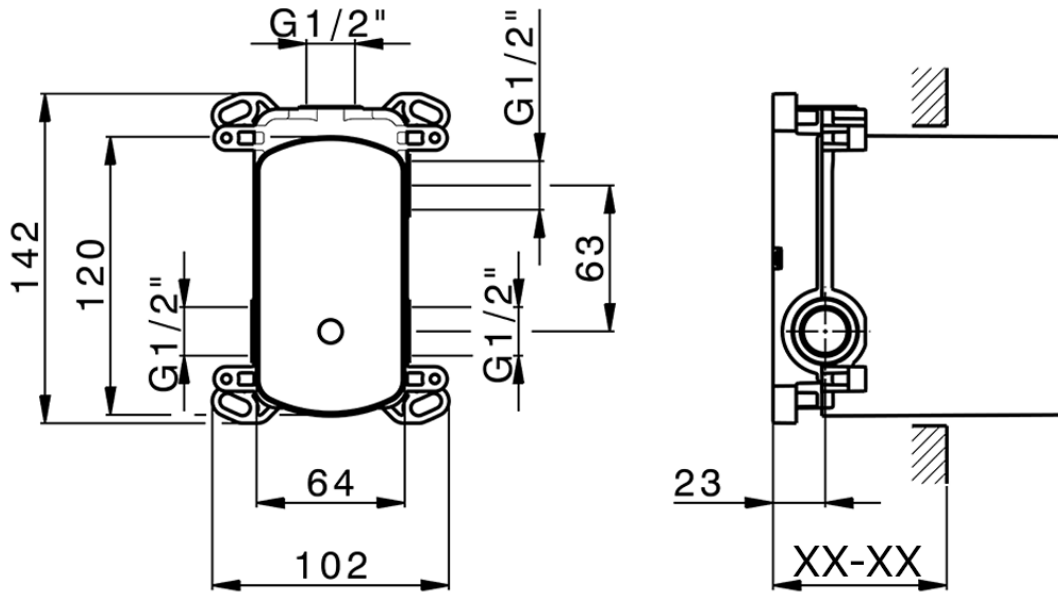

Parte externa monomando empotrado 2 salidas LEVITY_LY002300

LY002300

<https://es.huberitalia.com/parte-externa-monomando-empotrado-2-salidas-levity-ly002300>

Piastra/Plate/Plaque/Platte/Placa

2-3mm: XX 65-85

10mm: XX 60-80