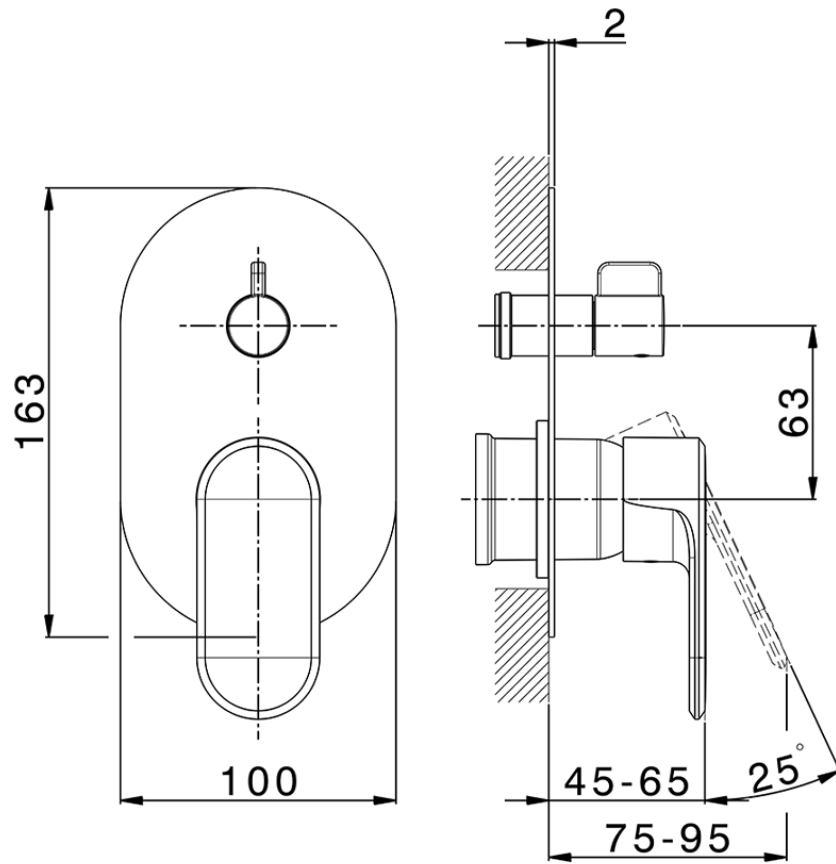

Parte externa monomando empotrado 2 salidas LEVITY_LY002300

LY002300

<https://es.huberitalia.com/parte-externa-monomando-empotrado-2-salidas-levity-ly002300>

Piastra/Plate/Plaque/Platte/Placa

2-3mm: XX 65-85

10mm: XX 60-80