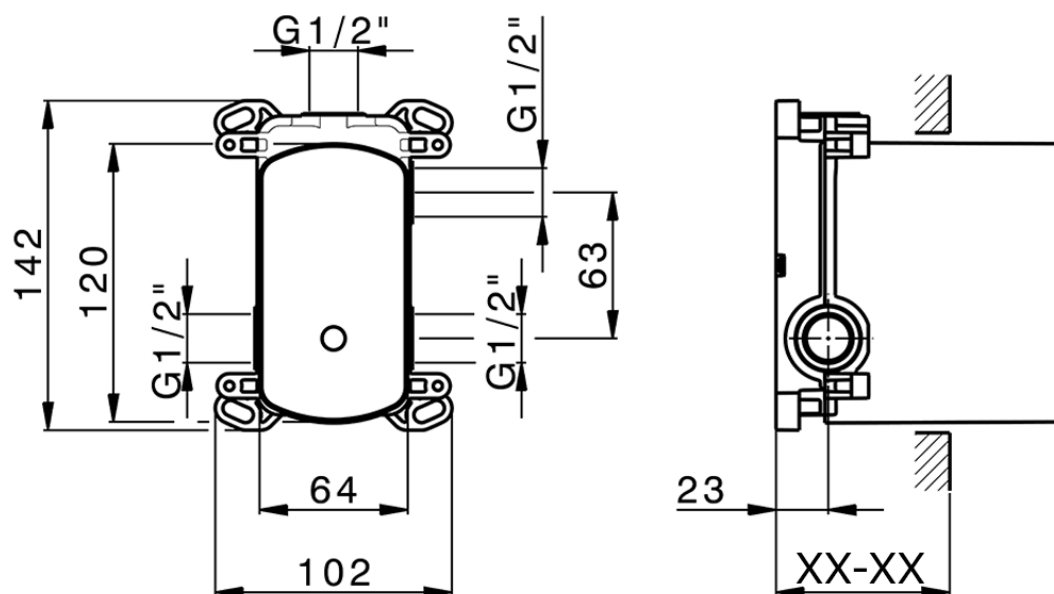

Parte externa monomando empotrado 2 salidas LEVITY_LY002300

LY002300

<https://es.huberitalia.com/parte-externa-monomando-empotrado-2-salidas-levity-ly002300>

Piastra/Plate/Plaque/Platte/Placa

2-3mm: XX 65-85

10mm: XX 60-80