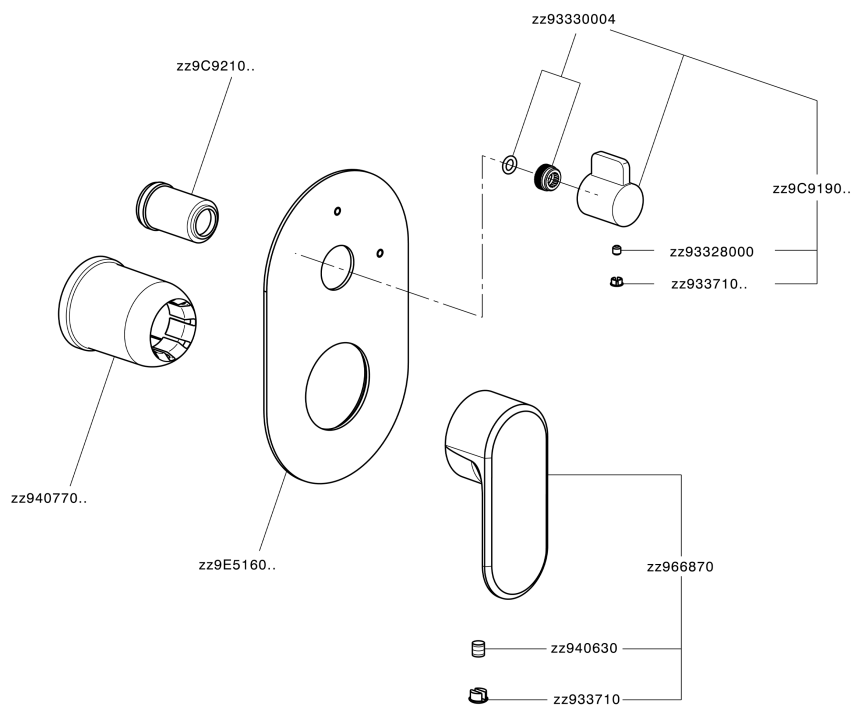

## Parte externa monomando empotrado 2 salidas LEVITY\_LY002300

LY002300

<https://es.huberitalia.com/parte-externa-monomando-empotrado-2-salidas-levity-ly002300>

## Parte empotrada monomando baño/ducha Easy-Box EMPOTRADO\_ZB000230

ZB000230 <https://es.huberitalia.com/parte-empotrada-monomando-bano-ducha-easy-box-empotrado-zb000230>

2026-04-29