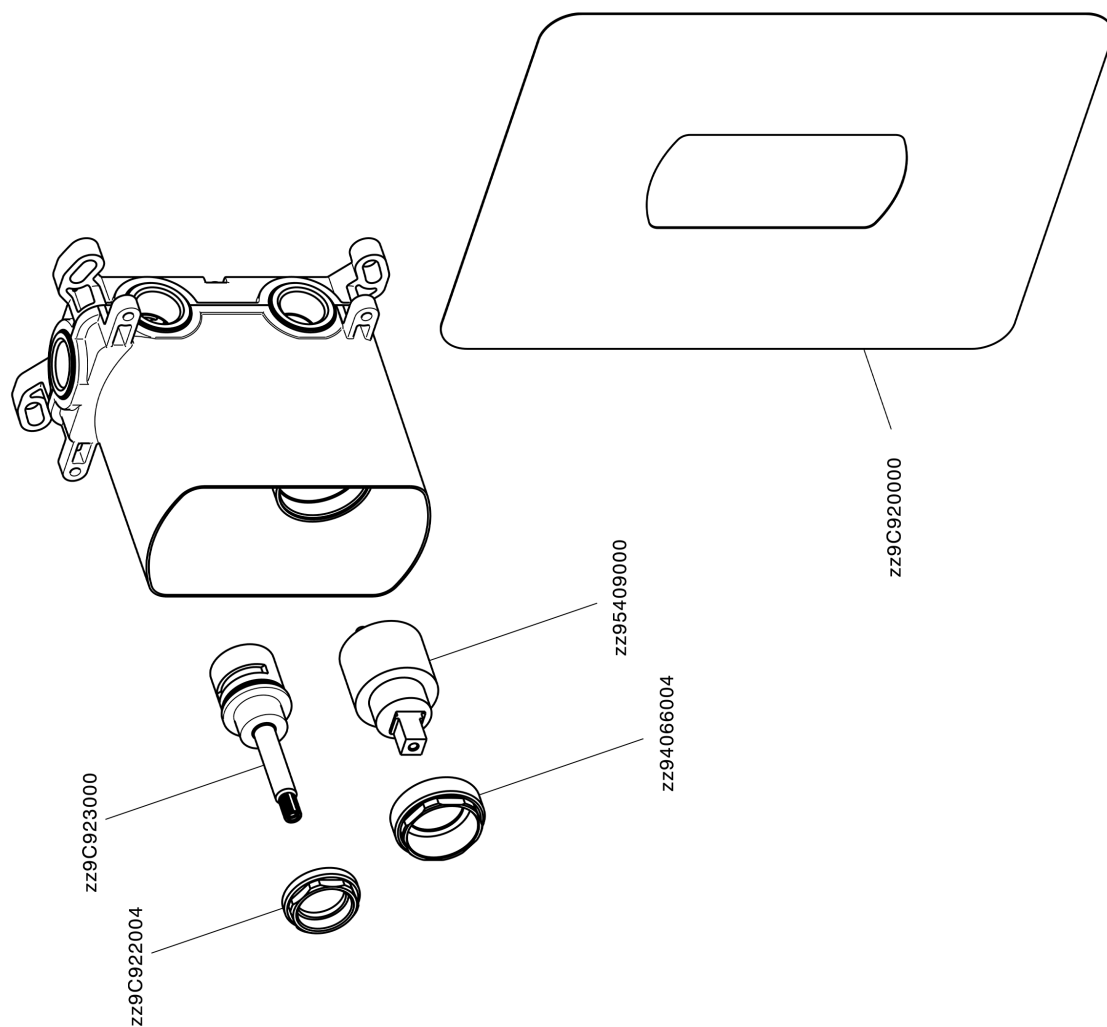

Parte externa monomando empotrado 2 salidas LEVITY_LY002300

LY002300

<https://es.huberitalia.com/parte-externa-monomando-empotrado-2-salidas-levity-ly002300>

Parte empotrada monomando baño/ducha Easy-Box EMPOTRADO_ZB000230

ZB000230 <https://es.huberitalia.com/parte-empotrada-monomando-bano-ducha-easy-box-empotrado-zb000230>

2026-06-10