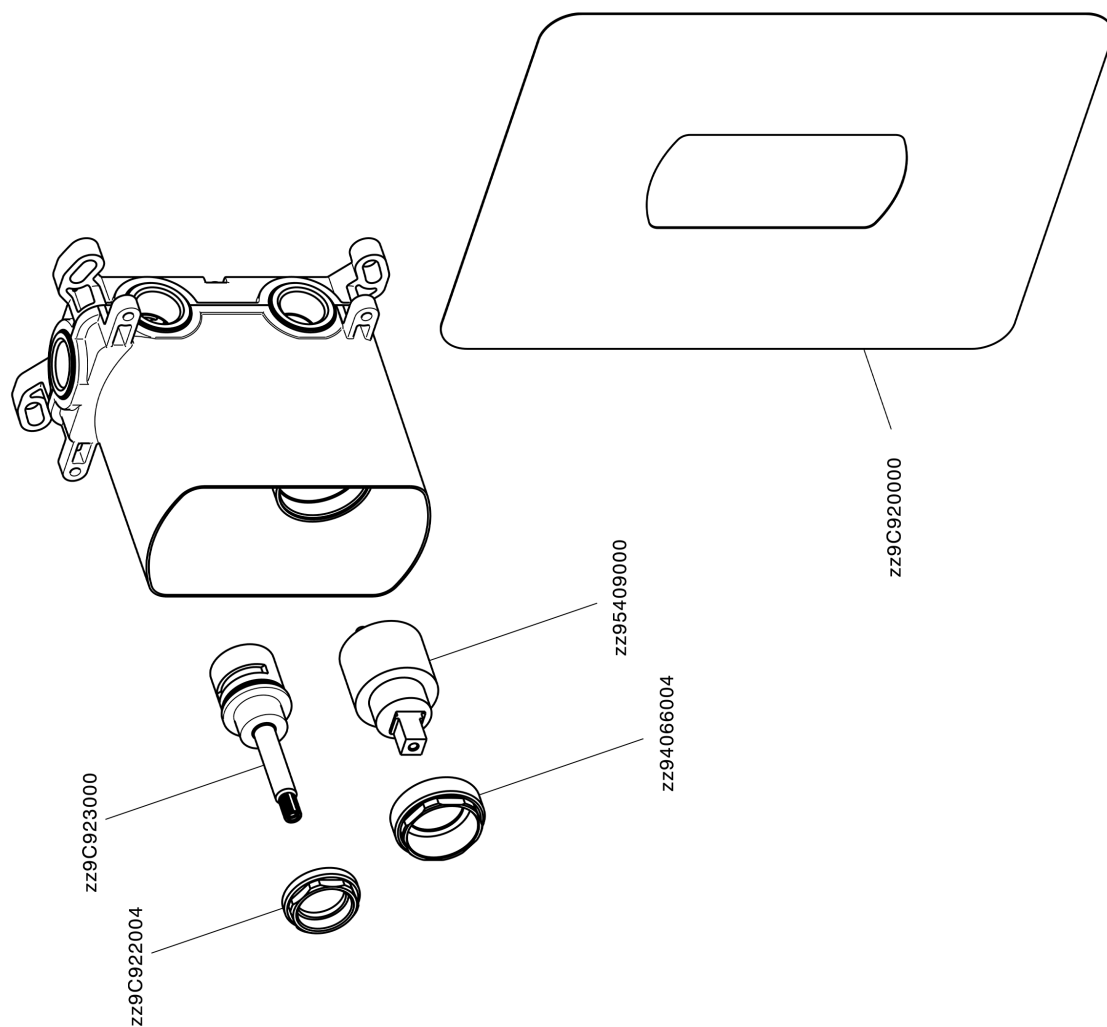

## Parte externa monomando empotrado 2 salidas LEVITY\_LY002300

LY002300

<https://es.huberitalia.com/parte-externa-monomando-empotrado-2-salidas-levity-ly002300>

## Parte empotrada monomando baño/ducha Easy-Box EMPOTRADO\_ZB000230

ZB000230 <https://es.huberitalia.com/parte-empotrada-monomando-bano-ducha-easy-box-empotrado-zb000230>

2026-04-29