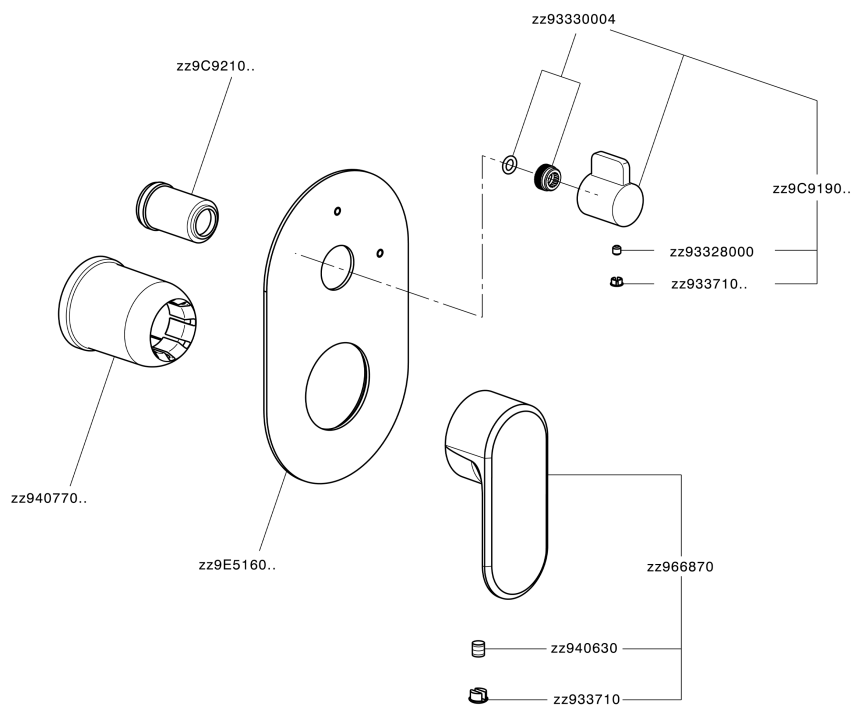

Parte externa monomando empotrado 2 salidas LEVITY_LY002300

LY002300

<https://es.huberitalia.com/parte-externa-monomando-empotrado-2-salidas-levity-ly002300>

Parte empotrada monomando baño/ducha Easy-Box EMPOTRADO_ZB000230

ZB000230 <https://es.huberitalia.com/parte-empotrada-monomando-bano-ducha-easy-box-empotrado-zb000230>

2026-06-10