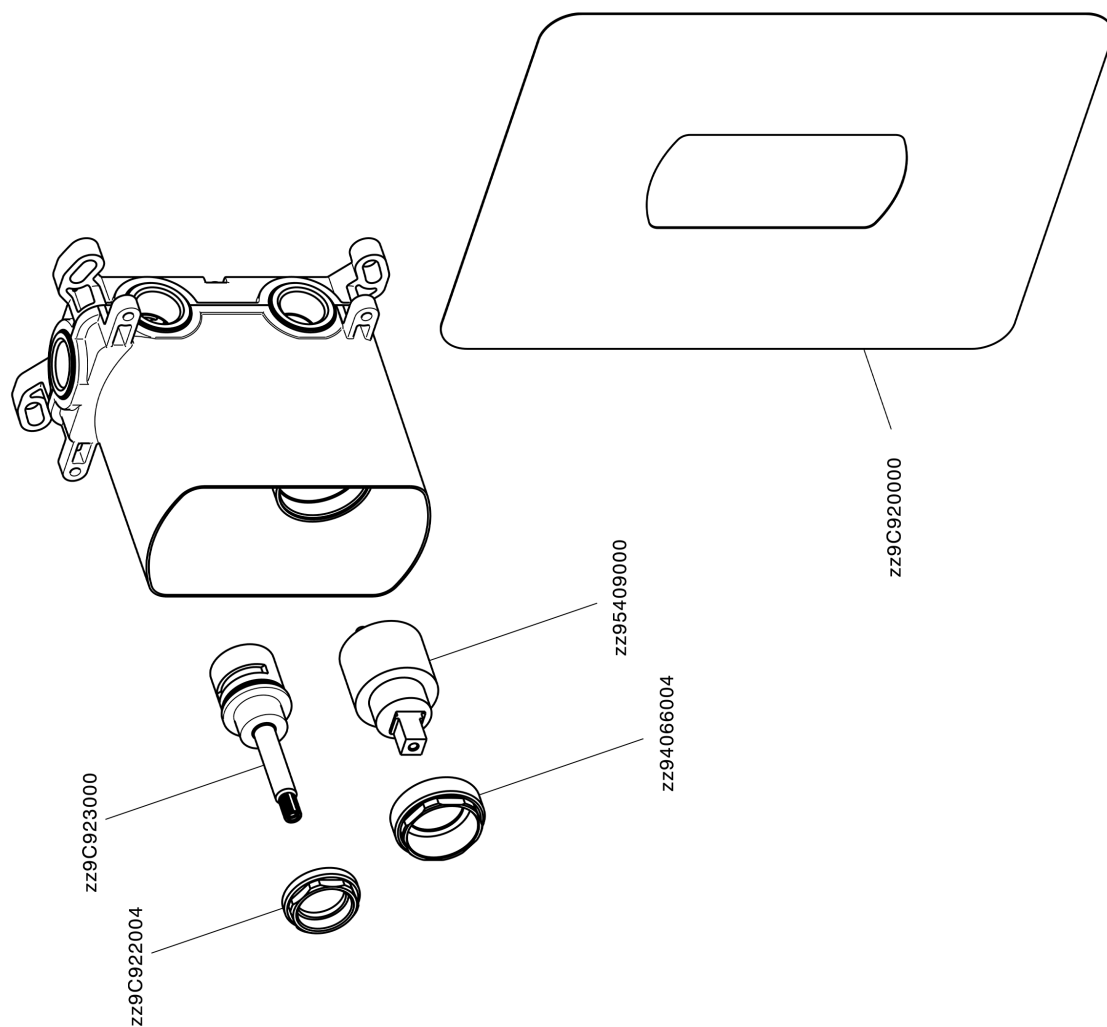

Parte externa monomando empotrado 2 salidas LEVITY_LY002300

LY002300

<https://es.huberitalia.com/parte-externa-monomando-empotrado-2-salidas-levity-ly002300>

Parte empotrada monomando baño/ducha Easy-Box EMPOTRADO_ZB000230

ZB000230 <https://es.huberitalia.com/parte-empotrada-monomando-bano-ducha-easy-box-empotrado-zb000230>

2026-06-15