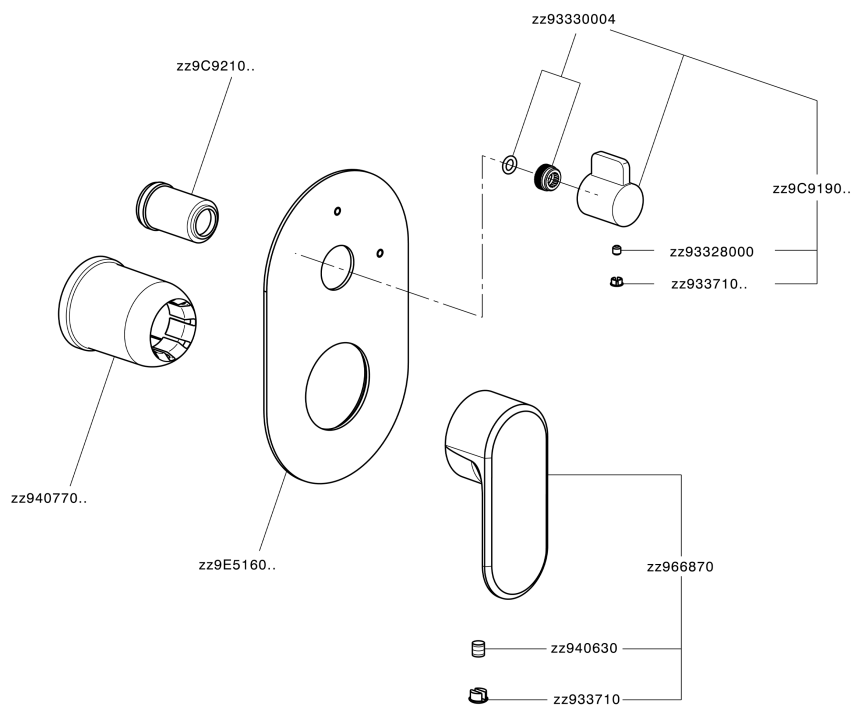

Parte externa monomando empotrado 2 salidas LEVITY_LY002300

LY002300

<https://es.huberitalia.com/parte-externa-monomando-empotrado-2-salidas-levity-ly002300>

Parte empotrada monomando baño/ducha Easy-Box EMPOTRADO_ZB000230

ZB000230 <https://es.huberitalia.com/parte-empotrada-monomando-bano-ducha-easy-box-empotrado-zb000230>

2026-04-29