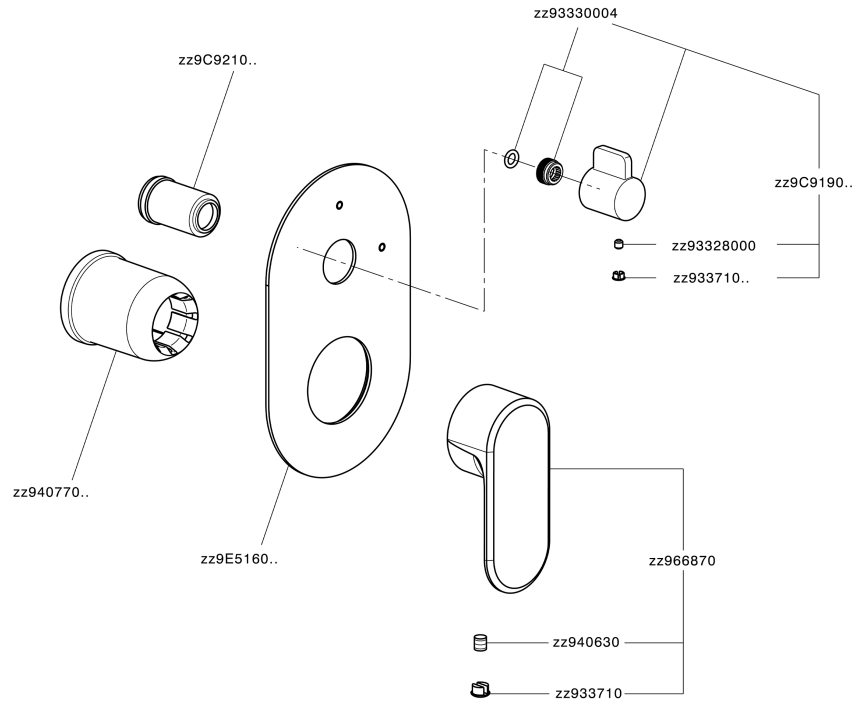

Parte externa monomando empotrado 2 salidas LEVITY_LY002300

LY002300

<https://es.huberitalia.com/parte-externa-monomando-empotrado-2-salidas-levity-ly002300>

Parte empotrada monomando baño/ducha Easy-Box EMPOTRADO_ZB000230

ZB000230 <https://es.huberitalia.com/parte-empotrada-monomando-bano-ducha-easy-box-empotrado-zb000230>

2026-06-15