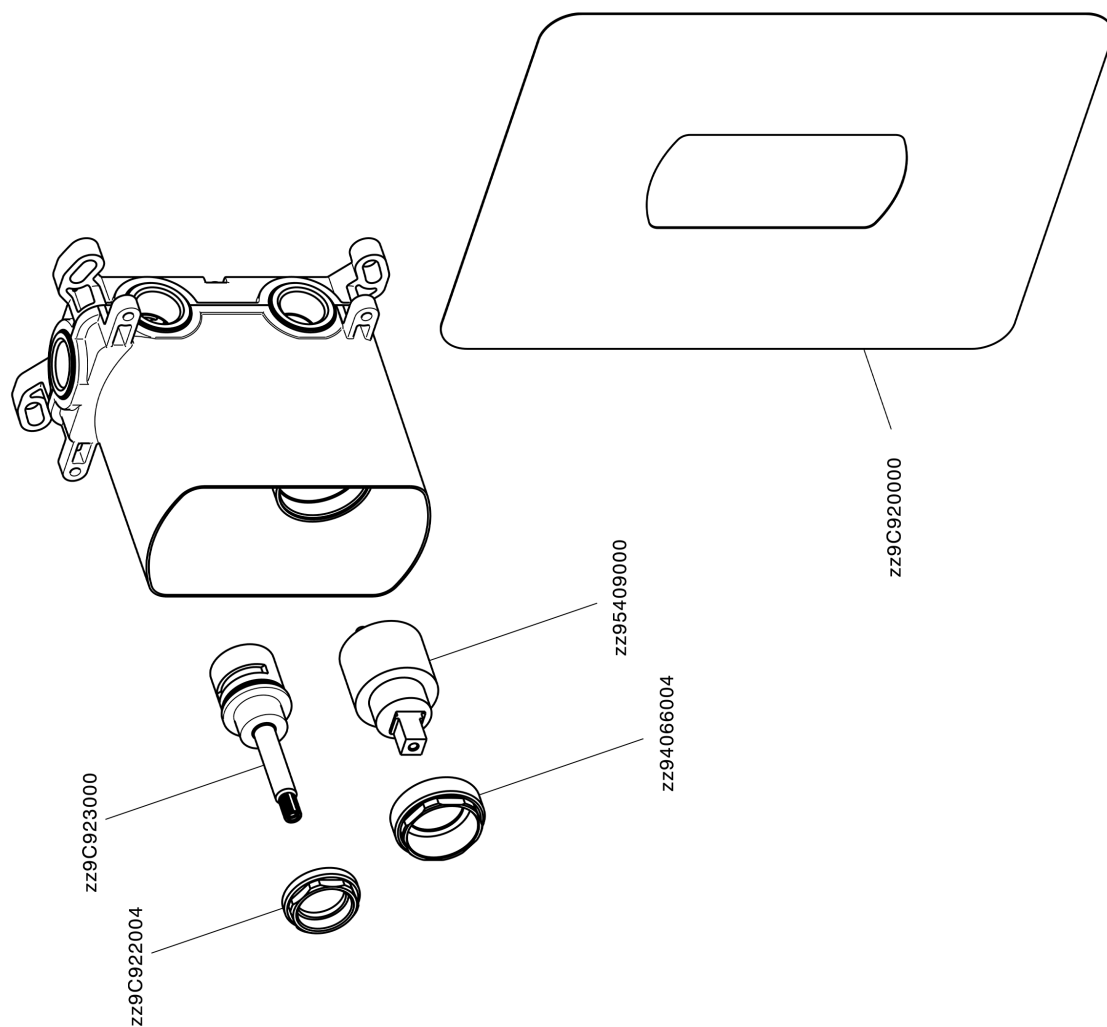

Parte externa monomando empotrado 2 salidas LEVITY_LY002300

LY002300

<https://es.huberitalia.com/parte-externa-monomando-empotrado-2-salidas-levity-ly002300>

Parte empotrada monomando baño/ducha Easy-Box EMPOTRADO_ZB000230

ZB000230 <https://es.huberitalia.com/parte-empotrada-monomando-bano-ducha-easy-box-empotrado-zb000230>

2026-04-29