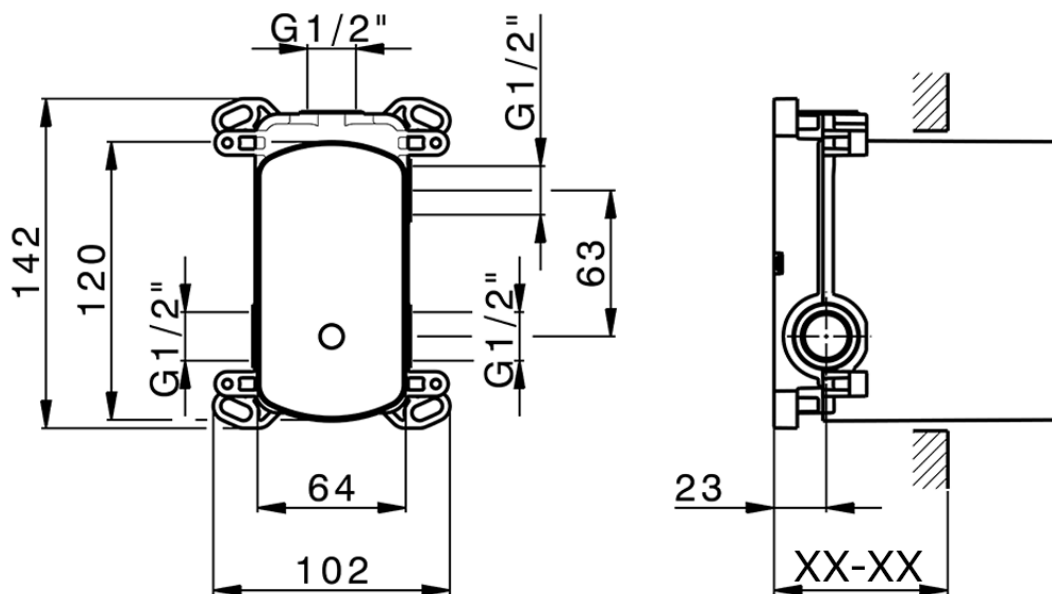

Parte externa monomando empotrado 2 salidas LEVITY_LY002300

LY002300

<https://es.huberitalia.com/parte-externa-monomando-empotrado-2-salidas-levity-ly002300>

Piastra/Plate/Plaque/Platte/Placa

2-3mm: XX 65-85

10mm: XX 60-80