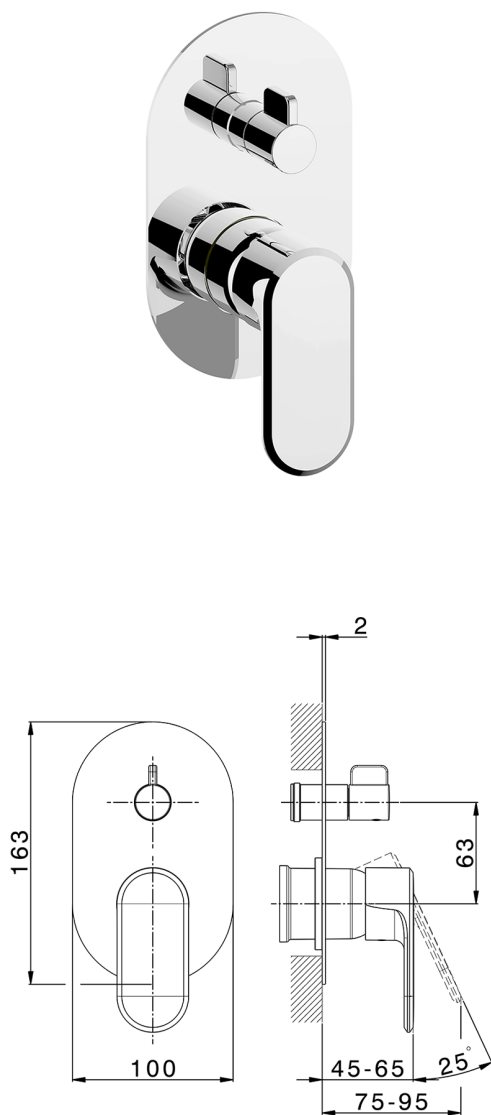

## Parte externa monomando empotrado 2 salidas LEVITY\_LY002300

MODELO **LY002300**

Parte externa monomando empotrado 2 salidas, Desviador giratorio 2 salidas, sin parte empotrada, para art. Easy-Box ZB000230

ACABADOS DISPONIBLES

-  **21** 21 Cromo
-  **2B** 2B Níquel Brillo
-  **2F** 2F Níquel Cepillado
-  **40** 40 Negro Mate
-  **4Q** 4Q Blanco Mate

CARACTERÍSTICAS

Instalación **Empotrado**  
 Empotrado 1 **ZB000230**

## Parte externa monomando empotrado 2 salidas LEVITY\_LY002300

LY002300

<https://es.huberitalia.com/parte-externa-monomando-empotrado-2-salidas-levity-ly002300>

## Parte empotrada monomando baño/ducha Easy-Box EMPOTRADO\_ZB000230

MODELO **ZB000230**

Parte empotrada monomando baño/ducha Easy-Box, Desviador giratorio 2 salidas, sin parte externa, con caja de protección