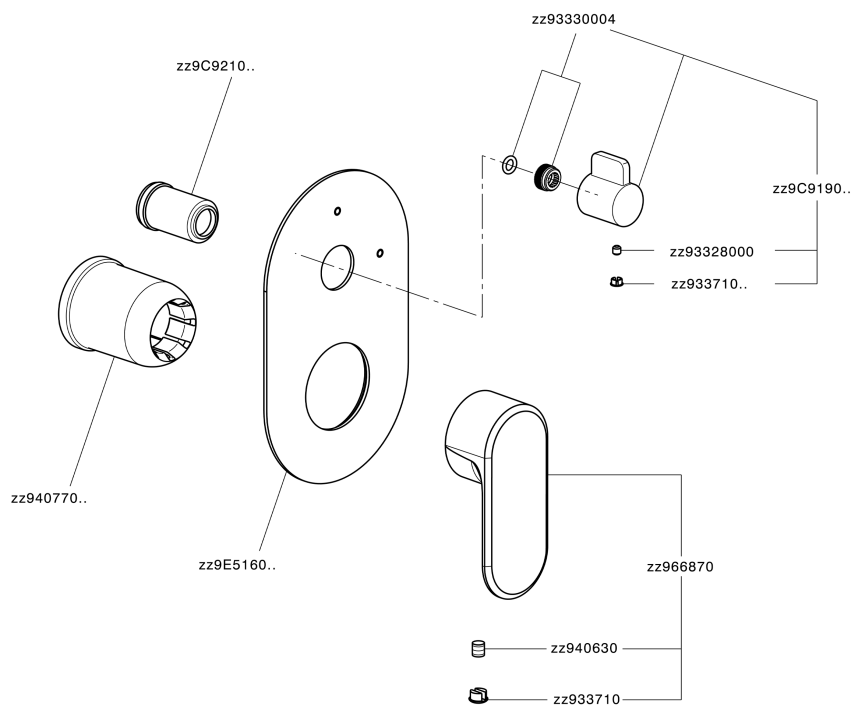

## Parte externa monomando empotrado 2 salidas LEVITY\_LY002300

MODELO **LY002300**

Parte externa monomando empotrado 2 salidas, Desviador giratorio 2 salidas, sin parte empotrada, para art. Easy-Box ZB000230

ACABADOS DISPONIBLES

-  **21** 21 Cromo
-  **2B** 2B Níquel Brillo
-  **2F** 2F Níquel Cepillado
-  **40** 40 Negro Mate
-  **4Q** 4Q Blanco Mate

CARACTERÍSTICAS

Instalación **Empotrado**  
 Empotrado 1 **ZB000230**

## Parte externa monomando empotrado 2 salidas LEVITY\_LY002300

LY002300

<https://es.huberitalia.com/parte-externa-monomando-empotrado-2-salidas-levity-ly002300>

## Parte empotrada monomando baño/ducha Easy-Box EMPOTRADO\_ZB000230

MODELO **ZB000230**

Parte empotrada monomando baño/ducha Easy-Box, Desviador giratorio 2 salidas, sin parte externa, con caja de protección